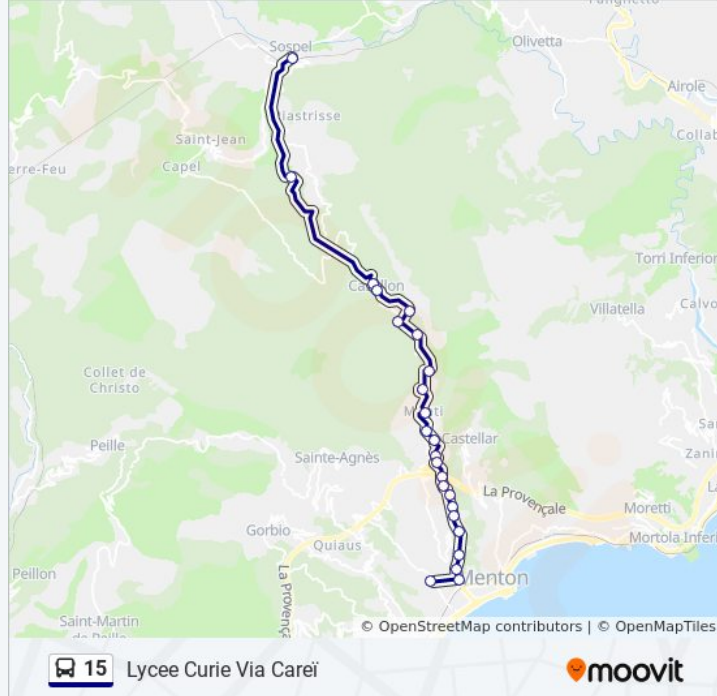

Informations de la ligne 15 de bus

Direction: Lycee Curie Via Carei

Arrêts: 24

Durée du Trajet: 48 min

Récapitulatif de la ligne:

Gymnase

Les Moulins

Volta

Harpignies

Menton Gare Routière

Les Oliviers Lycée Curie

Direction: Lycee Paul Valery

24 arrêts

[VOIR LES HORAIRES DE LA LIGNE](#)

Sospel

Erc

Direction: Lycee Paul Valery

Arrêts: 24

Durée du Trajet: 50 min

Récapitulatif de la ligne:

Gymnase

Les Moulins

Volta

Harpignies