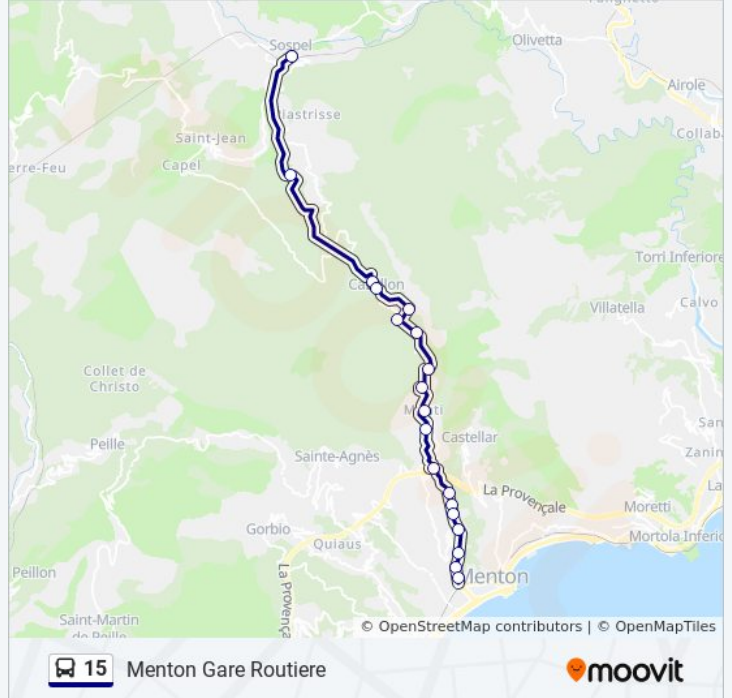

Les Terrasses Du Careï

Colombiers

Jeanne D'Arc

Gymnase

Les Moulins

Volta

Harpignies

Horaires de la ligne 15 de bus

Horaires de l'itinéraire Menton Gare Routiere:

lundi	18:50
mardi	06:35 - 18:50
mercredi	06:35 - 18:50
jeudi	06:35 - 18:50
vendredi	06:35 - 18:50
samedi	07:00 - 18:50
dimanche	18:50

Informations de la ligne 15 de bus

Direction: Menton Gare Routiere

Arrêts: 19

Durée du Trajet: 38 min

Récapitulatif de la ligne:

Direction: Sospel

23 arrêts

[VOIR LES HORAIRES DE LA LIGNE](#)

- Menton Gare Routière
- Harpignies
- Volta
- Beauvallon
- Les Moulins
- Gymnase
- Jeanne D'Arc
- Colombiers
- Les Douanes
- Pont-Husson
- Centre Commercial
- Les Terrasses Du Careï
- Souvenir Route De Sospel
- Monti
- Le Relais
- Monti Supérieur
- L'Oura
- Ubac Foran

Horaires de la ligne 15 de bus

Horaires de l'itinéraire Sospel:

lundi	09:15 - 19:40
mardi	07:10 - 19:40
mercredi	07:10 - 19:40
jeudi	07:10 - 19:40
vendredi	07:10 - 19:40
samedi	08:35 - 19:40
dimanche	09:15 - 19:40