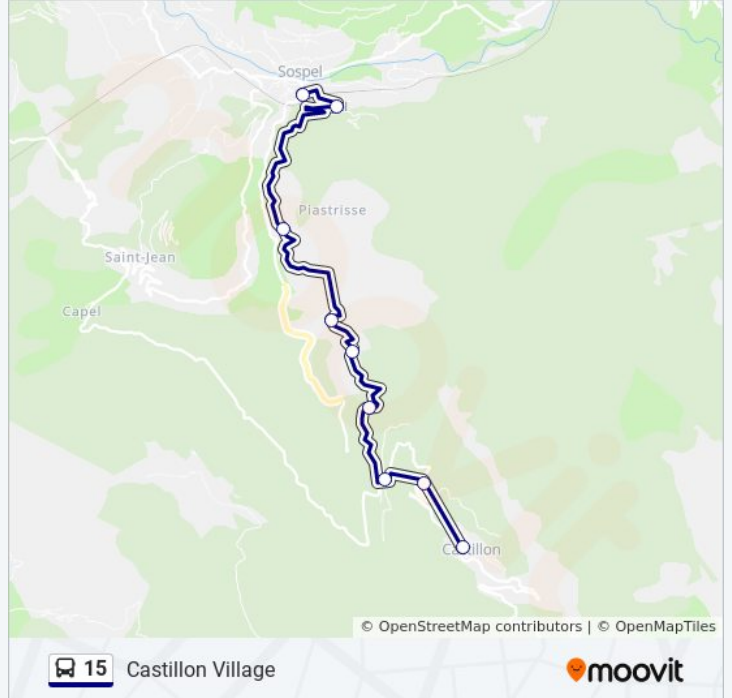

Utilisez l'application Moovit pour trouver la station de la ligne 15 de bus la plus proche et savoir quand la prochaine ligne 15 de bus arrive.

Direction: Castillon Village

9 arrêts

[VOIR LES HORAIRES DE LA LIGNE](#)

Sospel

La Piscine

Gaïa Luna

Col D'Erc

Erc Belemarote

Chemin De La Crotta

Col De Castillon

Rémégons

Informations de la ligne 15 de bus**Direction:** Castillon Village**Arrêts:** 9**Durée du Trajet:** 20 min**Récapitulatif de la ligne:**

Direction: Gare Routiere Via Centre Commercial

23 arrêts

[VOIR LES HORAIRES DE LA LIGNE](#)

Informations de la ligne 15 de bus

Direction: Gare Routiere Via Centre Commercial

Arrêts: 23

Durée du Trajet: 40 min

Récapitulatif de la ligne:

Gymnase

Les Moulins

Volta