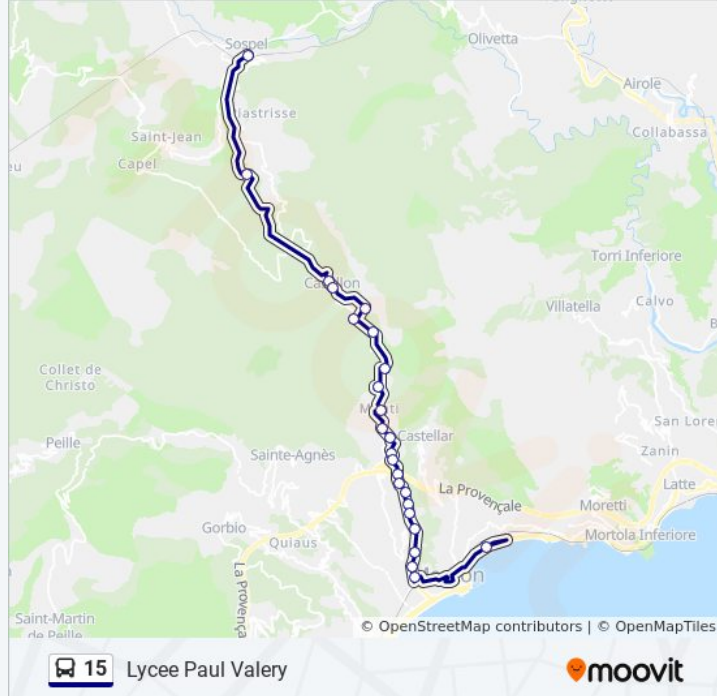

Direction: Lycee Paul Valery

Arrêts: 24

Durée du Trajet: 50 min

Récapitulatif de la ligne:

Gymnase

Les Moulins

Volta

Harpignies

Menton Gare Routière

Menton Stade

Direction: Menton Gare Routiere

19 arrêts

[VOIR LES HORAIRES DE LA LIGNE](#)

Sospel

Erc

Castillon Village

Saint-Louis Streus

Le Caramel

Ubac Foran

L'Oura

Monti Supérieur

Le Relais

Monti

Souvenir Route De Sospel