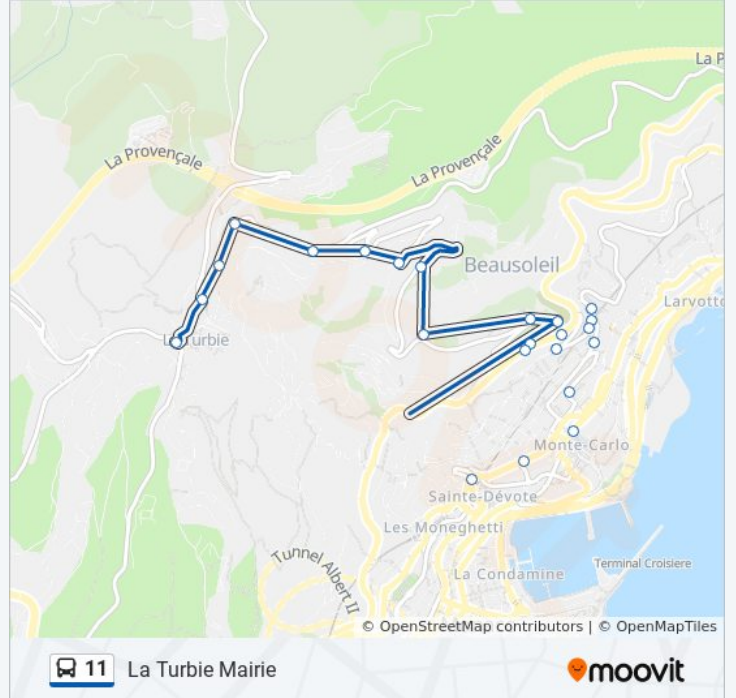

La ligne 11 de bus (La Turbie Mairie) a 3 itinéraires. Pour les jours de la semaine, les heures de service sont:
(1) La Turbie Mairie: 07:35 - 19:25(2) Les Platanes: 07:00(3) Monaco Gare Pont Ste Devote: 07:05 - 18:55
Utilisez l'application Moovit pour trouver la station de la ligne 11 de bus la plus proche et savoir quand la prochaine ligne 11 de bus arrive.

Direction: La Turbie Mairie

23 arrêts

[VOIR LES HORAIRES DE LA LIGNE](#)

Pont Sainte Devote Gare Snf
Roqueville
Monaco Casino Office De Tourisme
Marché De Beausoleil
Eglise De Beausoleil
L'Abreuvoir
Chrismaof
Boulevard De La Turbie
Riviera Palace
Allée Du Souvenir
Combattants Afn
Avenue Combattants Afn
Cimetière Beausoleil
Mont Des Mules
Stade Du Devens
Devens Supérieur
Centres D'Activités
Chemin Des Oliviers
Rd2564/Rd63
Bellevue Dde
Chemin Du Cros D'Asnier

Informations de la ligne 11 de bus**Direction:** La Turbie Mairie**Arrêts:** 23**Durée du Trajet:** 28 min**Récapitulatif de la ligne:**

Mont-Agel

La Turbie Mairie

Direction: Les Platanes

12 arrêts

[VOIR LES HORAIRES DE LA LIGNE](#)

La Turbie Mairie

Mont-Agel

Chemin Du Cros D'Asnier

Bellevue Dde

Rd2564/Rd63

Saint Roch

Centres D'Activités

Devens Supérieur