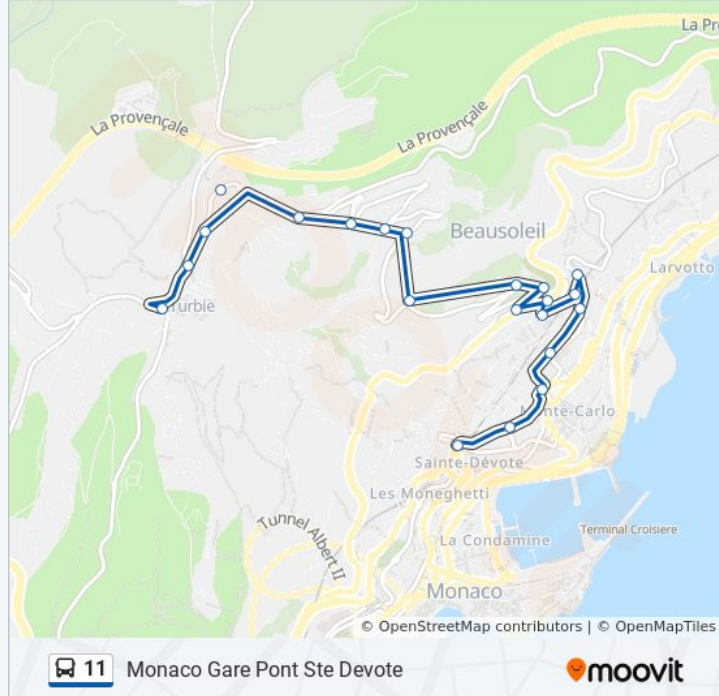

Direction: La Turbie Mairie

23 arrêts

[VOIR LES HORAIRES DE LA LIGNE](#)

Pont Sainte Devote Gare Snf
Roqueville
Monaco Casino Office De Tourisme
Marché De Beausoleil
Eglise De Beausoleil
L'Abreuvoir
Chrismaof
Boulevard De La Turbie
Riviera Palace
Allée Du Souvenir
Combattants Afn
Avenue Combattants Afn
Cimetière Beausoleil
Mont Des Mules
Stade Du Devens
Devens Supérieur
Centres D'Activités
Chemin Des Oliviers
Rd2564/Rd63
Bellevue Dde
Chemin Du Cros D'Asnier

Informations de la ligne 11 de bus

Direction: Les Platanes

Arrêts: 12

Durée du Trajet: 17 min

Récapitulatif de la ligne:

Direction: Monaco Gare Pont Ste Devote

21 arrêts

[VOIR LES HORAIRES DE LA LIGNE](#)

Horaires de la ligne 11 de bus

Horaires de l'itinéraire Monaco Gare Pont Ste Devote:

lundi	07:05 - 18:55
mardi	07:05 - 18:55
mercredi	07:05 - 18:55
jeudi	07:05 - 18:55
vendredi	07:05 - 18:55
samedi	07:05 - 18:55
dimanche	07:05 - 18:55

Informations de la ligne 11 de bus

Direction: Monaco Gare Pont Ste Devote

Arrêts: 21

Durée du Trajet: 23 min

Récapitulatif de la ligne:

Palais Gallia

Roqueville

Pont Sainte Dévote Gare SnCF