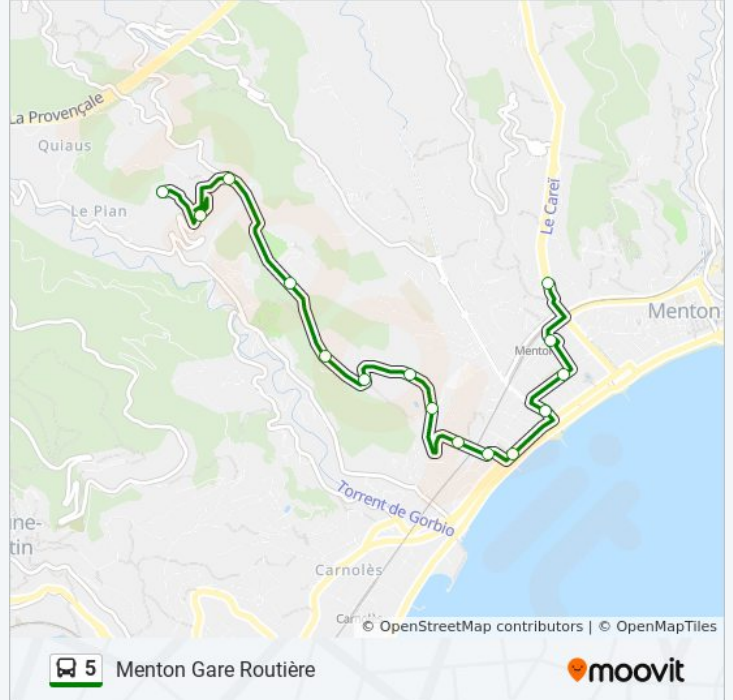

Utilisez l'application Moovit pour trouver la station de la ligne 5 de bus la plus proche et savoir quand la prochaine ligne 5 de bus arrive.

Direction: Ehpad Gastaldy

16 arrêts

[VOIR LES HORAIRES DE LA LIGNE](#)

Informations de la ligne 5 de bus

Direction: Ehpad Gastaldy

Arrêts: 16

Durée du Trajet: 20 min

Récapitulatif de la ligne:

Direction: Gare Routiere

15 arrêts

[VOIR LES HORAIRES DE LA LIGNE](#)

Horaires de l'itinéraire Gare Routiere:

lundi	09:00 - 18:10
mardi	07:20 - 18:50
mercredi	07:20 - 18:50
jeudi	07:20 - 18:50
vendredi	07:20 - 18:50
samedi	07:20 - 18:50
dimanche	09:00 - 18:10

Informations de la ligne 5 de bus

Direction: Gare Routiere

Arrêts: 15

Durée du Trajet: 20 min

Récapitulatif de la ligne:

Les horaires et trajets sur une carte de la ligne 5 de bus sont disponibles dans un fichier PDF hors-ligne sur moovitapp.com. Utilisez le [Appli Moovit](#) pour voir les horaires de bus, train ou métro en temps réel, ainsi que les instructions étape par étape pour tous les transports publics à Nice Côte d'Azur.