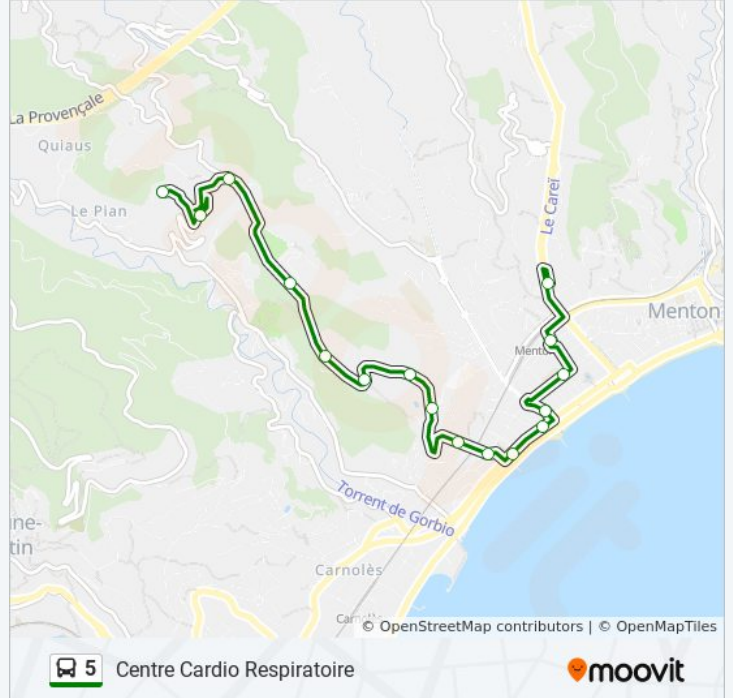

Utilisez l'application Moovit pour trouver la station de la ligne 5 de bus la plus proche et savoir quand la prochaine ligne 5 de bus arrive.

Direction: Ehpad Gastaldy

16 arrêts

[VOIR LES HORAIRES DE LA LIGNE](#)

Centre Roger Latournerie

Les Arbousiers

Le Vallon Des Serres

Jardin De La Pinède

Stade Du Val D'Anaud

Borne 62

Les Mandariniers

Centre Cardio Respiratoire

Horaires de la ligne 5 de bus

Horaires de l'itinéraire Ehpad Gastaldy:

lundi	08:35 - 17:50
mardi	07:00 - 18:30
mercredi	07:00 - 18:30
jeudi	07:00 - 18:30
vendredi	07:00 - 18:30
samedi	07:00 - 18:30
dimanche	08:35 - 17:50

Informations de la ligne 5 de bus

Direction: Ehpad Gastaldy

Arrêts: 16

Durée du Trajet: 20 min

Récapitulatif de la ligne:

Direction: Gare Routiere

15 arrêts

[VOIR LES HORAIRES DE LA LIGNE](#)