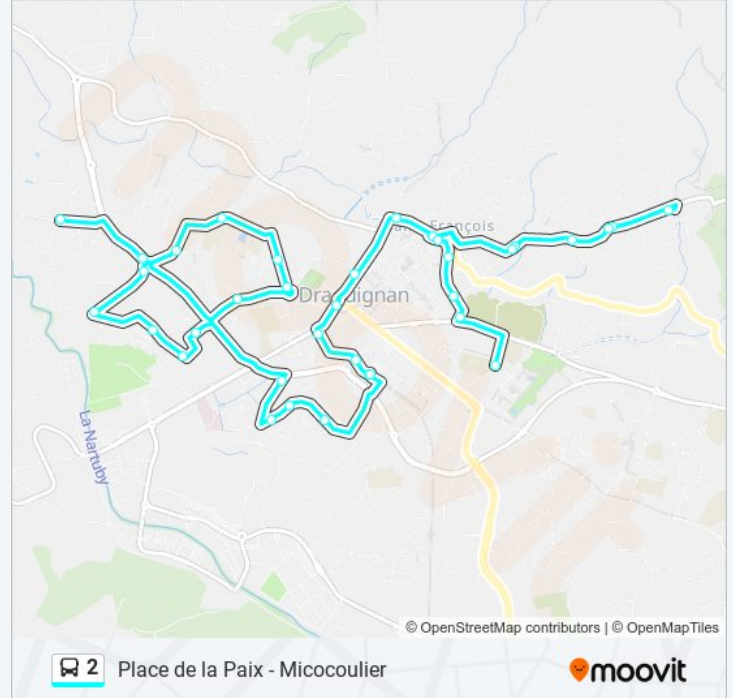

Utilisez l'application Moovit pour trouver la station de la ligne 2 de bus la plus proche et savoir quand la prochaine ligne 2 de bus arrive.

Direction: Abel Douay - Place De La Paix

37 arrêts

[VOIR LES HORAIRES DE LA LIGNE](#)

Informations de la ligne 2 de bus

Direction: Place De La Paix - Micocoulier

Arrêts: 35

Durée du Trajet: 36 min

Récapitulatif de la ligne:

Draguignan - Les Oliviers

Draguignan - Le Carmel

Draguignan - Place Claude Gay

Draguignan - St Hermentaire

Draguignan - Les Martels

Draguignan - La Jarre

Draguignan - Ferry-Espe

Draguignan - Le Renouveau

Draguignan - Le Cadran Solaire

Draguignan - Abel Douay

Draguignan - Le Petit Plan

Draguignan - La Cerisaie

Draguignan - Le Concorde

Draguignan - Les Chèvrefeuilles

Draguignan - Louis Gilly

Draguignan - Le Micocoulier

Les horaires et trajets sur une carte de la ligne 2 de bus sont disponibles dans un fichier PDF hors-ligne sur moovitapp.com. Utilisez le Appli Moovit pour voir les horaires de bus, train ou métro en temps réel, ainsi que les instructions étape par étape pour tous les transports publics à Nice Côte d'Azur.