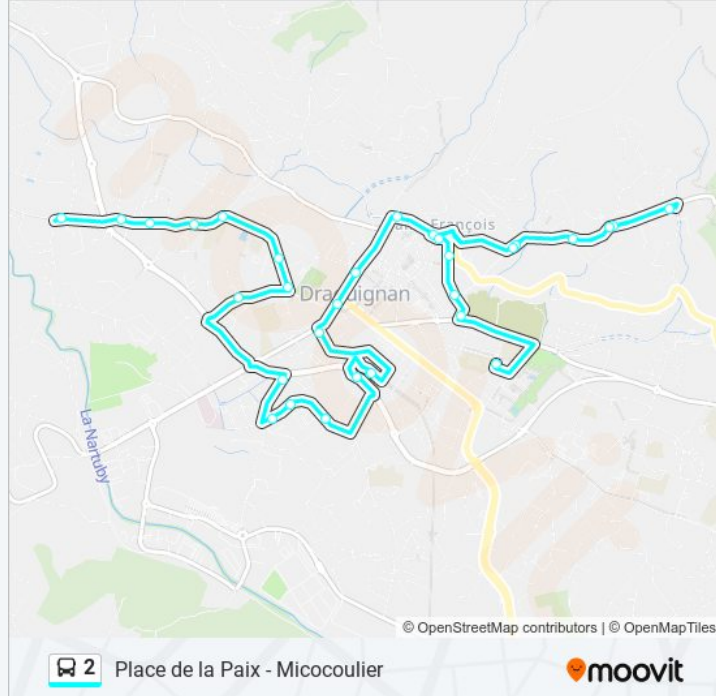

Utilisez l'application Moovit pour trouver la station de la ligne 2 de bus la plus proche et savoir quand la prochaine ligne 2 de bus arrive.

Direction: Abel Douay - Place De La Paix

37 arrêts

[VOIR LES HORAIRES DE LA LIGNE](#)

Draguignan - Le Rigoulier

Draguignan - Le Versailles

Draguignan - La Calade

Draguignan - Bd Kennedy

Draguignan - Pl De La Paix

Direction: Micocoulier - Place De La Paix

31 arrêts

[VOIR LES HORAIRES DE LA LIGNE](#)

Draguignan - Le Carmel

Draguignan - Les Cigales

Draguignan - Les Oliviers

Draguignan - Le Puits

Draguignan - La Sirène

Draguignan - La Sambre

Draguignan - La Sirène

Draguignan - Les Oliviers

Draguignan - Le Rigoulier

Draguignan - Le Versailles

Draguignan - La Calade

Draguignan - Bd Kennedy

Draguignan - Pl De La Paix

Direction: Place De La Paix - Micocoulier

35 arrêts

[VOIR LES HORAIRES DE LA LIGNE](#)