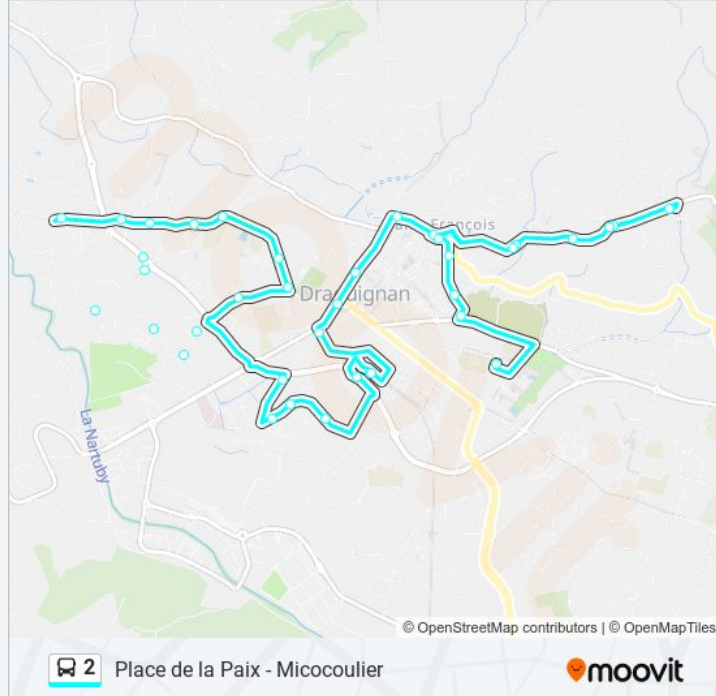

Utilisez l'application Moovit pour trouver la station de la ligne 2 de bus la plus proche et savoir quand la prochaine ligne 2 de bus arrive.

Direction: Abel Douay - Place De La Paix

37 arrêts

[VOIR LES HORAIRES DE LA LIGNE](#)

Informations de la ligne 2 de bus

Direction: Abel Douay - Place De La Paix

Arrêts: 37

Durée du Trajet: 36 min

Récapitulatif de la ligne:

Draguignan - Bd Leclerc

Draguignan - La Poste

Draguignan - Place Claude Gay

Draguignan - Le Carmel

Draguignan - Les Cigales

Draguignan - Les Oliviers

Draguignan - Le Puits

Draguignan - La Sirène

Draguignan - La Sambre

Draguignan - La Sirène

Draguignan - Les Oliviers

Draguignan - Le Rigoulier

Draguignan - Le Versailles

Draguignan - La Calade

Draguignan - Bd Kennedy

Draguignan - Pl De La Paix

Direction: Micocoulier - Place De La Paix

31 arrêts

[VOIR LES HORAIRES DE LA LIGNE](#)