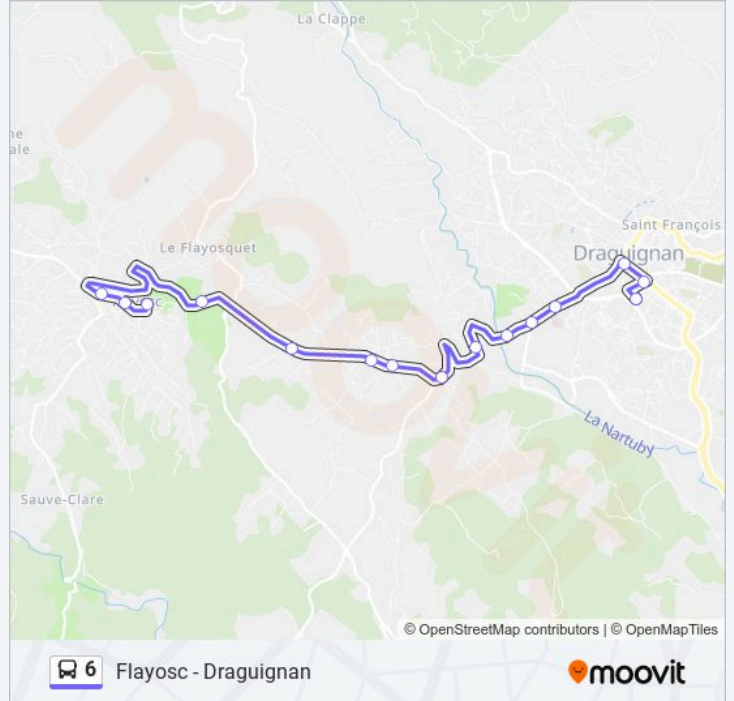

Informations de la ligne 6 de bus

Direction: Draguignan - Flayosc (Marché)

Arrêts: 13

Durée du Trajet: 16 min

Récapitulatif de la ligne:

Direction: Flayosc - Draguignan

15 arrêts

[VOIR LES HORAIRES DE LA LIGNE](#)

Horaires de l'itinéraire Flayosc - Draguignan:

lundi	16:45 - 17:45
mardi	07:23 - 17:45
mercredi	07:23 - 17:45
jeudi	07:23 - 17:45
vendredi	07:23 - 17:45
samedi	07:23 - 17:45
dimanche	Pas Opérationnel

Informations de la ligne 6 de bus

Direction: Flayosc - Draguignan

Arrêts: 15

Durée du Trajet: 19 min

Récapitulatif de la ligne:

Direction: Flayosc - Draguignan (Marché)

13 arrêts

[VOIR LES HORAIRES DE LA LIGNE](#)

Flayosc - Le Safranier

Flayosc - Michelage

Draguignan - Les Ameliers

Draguignan - St Joseph

Draguignan - Hot. Des Oliviers

Draguignan - Col De L'Ange

Draguignan - Tuttlingen

Draguignan - Pont De Lorgues

Draguignan - Pierre Brossolette