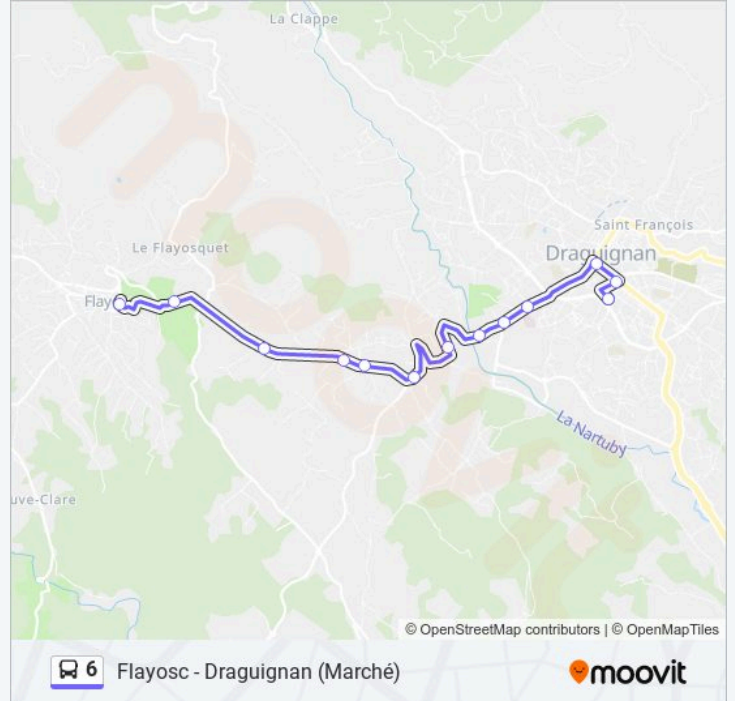

Direction: Flayosc - Draguignan

Arrêts: 15

Durée du Trajet: 19 min

Récapitulatif de la ligne:

Direction: Flayosc - Draguignan (Marché)

13 arrêts

[VOIR LES HORAIRES DE LA LIGNE](#)

Flayosc - Le Safranier

Flayosc - Michelage

Draguignan - Les Ameliers

Draguignan - St Joseph

Draguignan - Hot. Des Oliviers

Draguignan - Col De L'Ange

Draguignan - Tuttlingen

Draguignan - Pont De Lorgues

Draguignan - Pierre Brossolette

Draguignan - Les Figuiers

Draguignan - Bd Clemenceau

Draguignan - Victoire

Draguignan - Gare Routière

Horaires de la ligne 6 de bus

Horaires de l'itinéraire Flayosc - Draguignan (Marché):

lundi	07:23 - 14:45
mardi	Pas Opérationnel
mercredi	Pas Opérationnel
jeudi	Pas Opérationnel
vendredi	Pas Opérationnel
samedi	Pas Opérationnel
dimanche	Pas Opérationnel

Informations de la ligne 6 de bus

Direction: Flayosc - Draguignan (Marché)

Arrêts: 13

Durée du Trajet: 19 min

Récapitulatif de la ligne:

Les horaires et trajets sur une carte de la ligne 6 de bus sont disponibles dans un fichier PDF hors-ligne sur moovitapp.com. Utilisez le Appli Moovit pour voir les horaires de bus, train ou métro en temps réel, ainsi que les instructions étape par étape pour tous les transports publics à Nice Côte d'Azur.