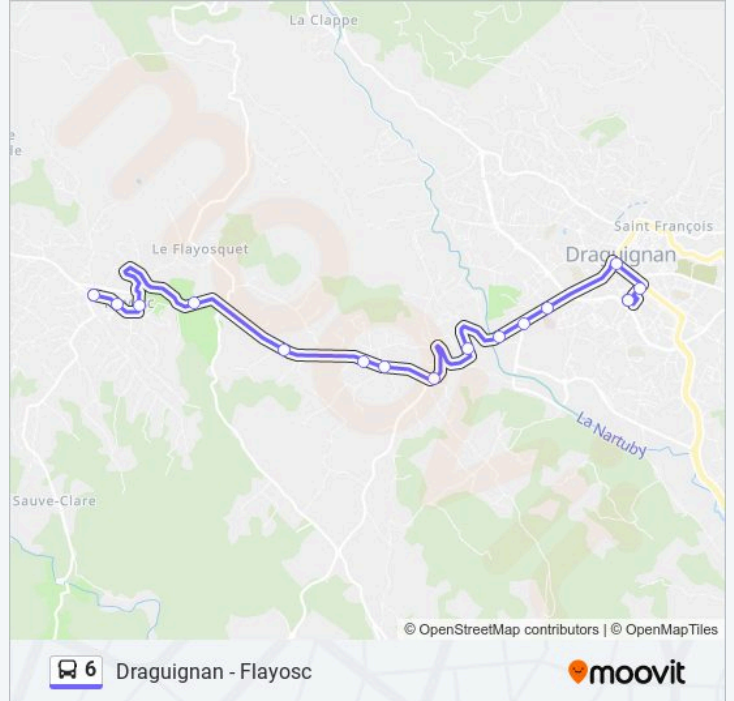

Utilisez l'application Moovit pour trouver la station de la ligne 6 de bus la plus proche et savoir quand la prochaine ligne 6 de bus arrive.

Direction: Draguignan - Flayosc

15 arrêts

[VOIR LES HORAIRES DE LA LIGNE](#)

- Draguignan - Gare Routière
- Draguignan - Gabriel Péri
- Draguignan - Bd Clemenceau
- Draguignan - Les Figuiers
- Draguignan - Pierre Brossolette
- Draguignan - Pont De Lorgues
- Draguignan - Tuttlingen
- Draguignan - Col De L'Ange
- Draguignan - Hot. Des Oliviers
- Draguignan - St Joseph
- Draguignan - Les Ameliers
- Flayosc - Michelage
- Flayosc - Le Safranier
- Flayosc - Place Du Village
- Flayosc - Le Lavoir

Horaires de la ligne 6 de bus

Horaires de l'itinéraire Draguignan - Flayosc:

lundi	16:20 - 18:20
mardi	07:50 - 18:20
mercredi	07:50 - 18:20
jeudi	07:50 - 18:20
vendredi	07:50 - 18:20
samedi	07:50 - 18:20
dimanche	Pas Opérationnel

Informations de la ligne 6 de bus

Direction: Draguignan - Flayosc

Arrêts: 15

Durée du Trajet: 18 min

Récapitulatif de la ligne:

Direction: Draguignan - Flayosc (Marché)

13 arrêts

[VOIR LES HORAIRES DE LA LIGNE](#)