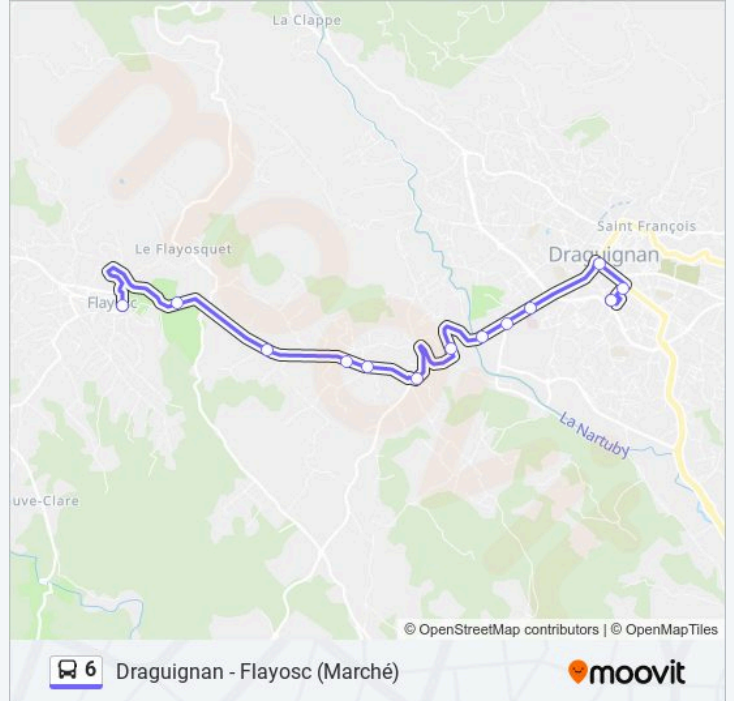

Informations de la ligne 6 de bus

Direction: Draguignan - Flayosc

Arrêts: 15

Durée du Trajet: 18 min

Récapitulatif de la ligne:

Direction: Draguignan - Flayosc (Marché)

13 arrêts

[VOIR LES HORAIRES DE LA LIGNE](#)

- Draguignan - Gare Routière
- Draguignan - Gabriel Péri
- Draguignan - Bd Clemenceau
- Draguignan - Les Figuiers
- Draguignan - Pierre Brossolette
- Draguignan - Pont De Lorgues
- Draguignan - Tuttlingen
- Draguignan - Col De L'Ange
- Draguignan - Hot. Des Oliviers
- Draguignan - St Joseph
- Draguignan - Les Ameliers
- Flayosc - Michelage
- Flayosc - Le Safranier

Horaires de la ligne 6 de bus

Horaires de l'itinéraire Draguignan - Flayosc (Marché):

lundi	07:50 - 14:00
mardi	Pas Opérationnel
mercredi	Pas Opérationnel
jeudi	Pas Opérationnel
vendredi	Pas Opérationnel
samedi	Pas Opérationnel
dimanche	Pas Opérationnel

Informations de la ligne 6 de bus

Direction: Draguignan - Flayosc (Marché)

Arrêts: 13

Durée du Trajet: 16 min

Récapitulatif de la ligne:

Direction: Flayosc - Draguignan

15 arrêts

[VOIR LES HORAIRES DE LA LIGNE](#)