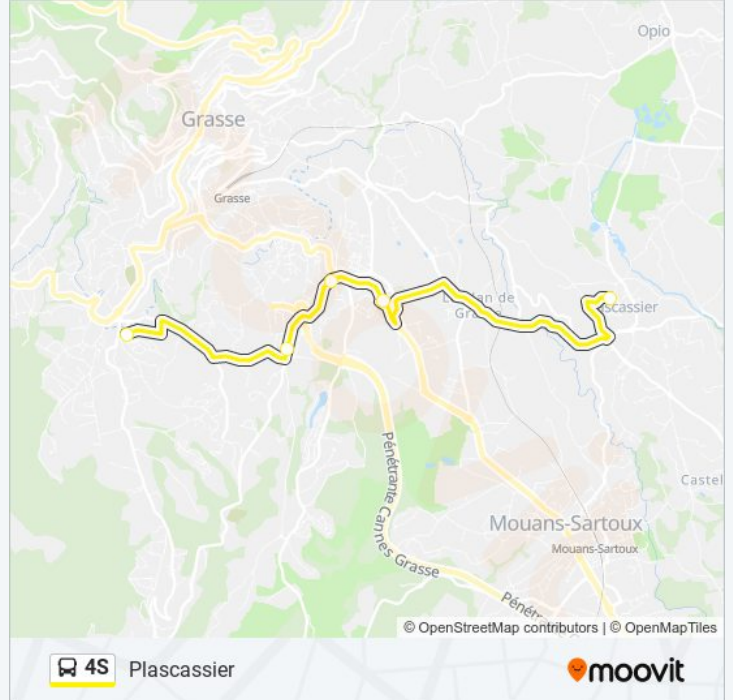

Les horaires et trajets sur une carte de la ligne 4S de bus sont disponibles dans un fichier PDF hors-ligne sur moovitapp.com. Utilisez le [Appli Moovit](#) pour voir les horaires de bus, train ou métro en temps réel, ainsi que les instructions étape par étape pour tous les transports publics à Nice Côte d'Azur.

[À propos de Moovit](#) • [Solutions MaaS](#) • [Pays disponibles](#) • [Communauté Moovit](#)

© 2024 Moovit - Tous droits réservés

Consultez les horaires d'arrivée en direct