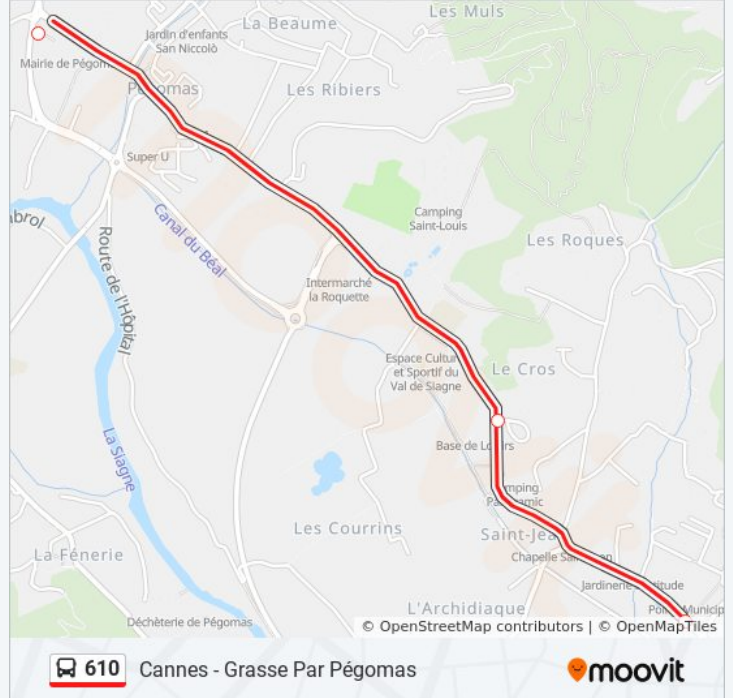

 610

Cannes - Grasse Par Pégomas

Téléchargez

La ligne 610 de bus (Cannes - Grasse Par Pégomas) a 2 itinéraires. Pour les jours de la semaine, les heures de service sont:

(1) Cannes - Grasse Par Pégomas: 06:07 - 20:35(2) Grasse - Cannes Par Pégomas: 06:05 - 20:45

Utilisez l'application Moovit pour trouver la station de la ligne 610 de bus la plus proche et savoir quand la prochaine ligne 610 de bus arrive.

**Direction: Cannes - Grasse Par Pégomas**

5 arrêts

[VOIR LES HORAIRES DE LA LIGNE](#)

Hameau De Saint Jean

Base De Loisirs

Pegomas Centre

Cimetiere Des Roumiguieres

Place De La Buanderie

**Horaires de la ligne 610 de bus**

Horaires de l'itinéraire Cannes - Grasse Par Pégomas:

lundi	06:07 - 20:35
mardi	06:07 - 20:35
mercredi	06:07 - 20:35
jeudi	06:07 - 20:35
vendredi	06:07 - 20:35
samedi	Pas Opérationnel
dimanche	Pas Opérationnel

**Informations de la ligne 610 de bus****Direction:** Cannes - Grasse Par Pégomas**Arrêts:** 5**Durée du Trajet:** 29 min**Récapitulatif de la ligne:**