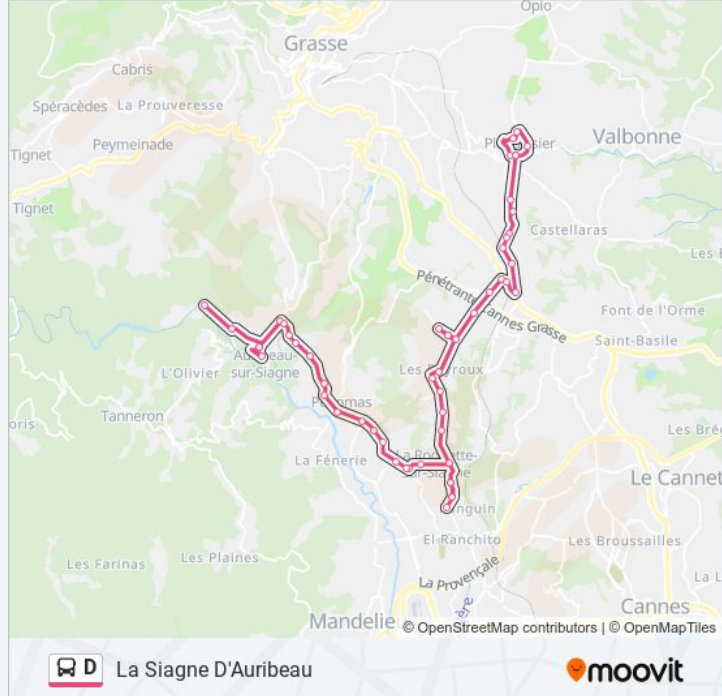

Ecole Saint Jean

Hameau De Saint Jean

Saint Jean La Roquette

Base De Loisirs

Le Cros

Le Rouret

Le Logis

Pegomas Centre

Les Arnauds

La Tuiliere

Pierranchon

Les Bertrand

Moulin Vieux

Adrien Rey

Petite Vignette

Auribeau Village

Petite Vignette

Les Gabres

La Siagne D'Auribeau

Direction: Rond Point Joseph De Fontmichel

Horaires de la ligne D de bus

52 arrêts

[VOIR LES HORAIRES DE LA LIGNE](#)

La Siagne D'Auribeau

Les Vayoux

Petite Vignette

Auribeau Village

Petite Vignette

Ecole Du Bayle 1

Adrien Rey

Moulin Vieux

Les Bertrand