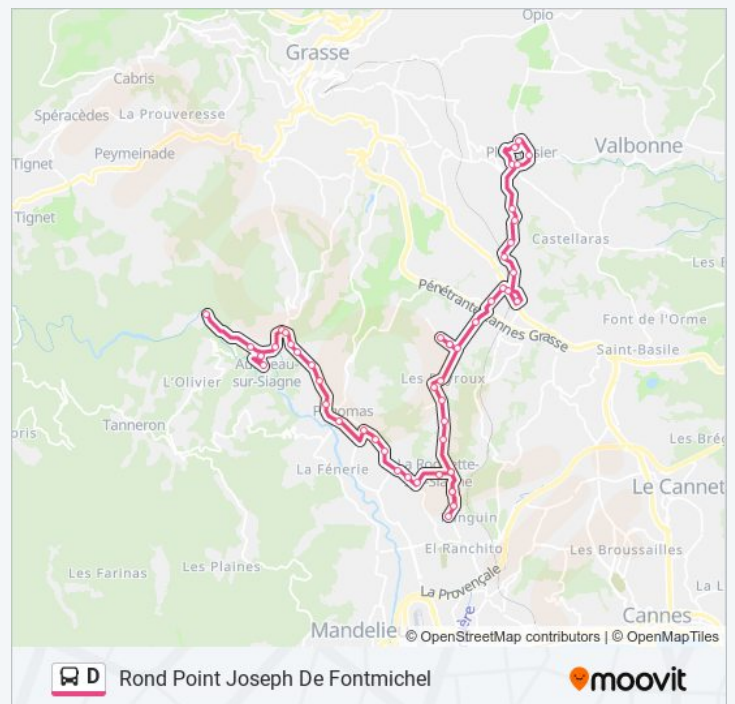

Saint Jean La Roquette

Hameau De Saint Jean

Chemin De Dandon

Mairie De La Roquette

Les Gourguettes

Ecole Vieille

Chemin De Pourcel

Rond Point Des Bastides

Chemin De Pourcel

Ecole Vieille

Les Gourguettes

La Caillenque

La Colle Des Juges

Les Cannebiens

Horaires de l'itinéraire Rond Point Joseph De Fontmichel:

lundi	08:10 - 18:10
mardi	08:10 - 18:10
mercredi	08:10 - 18:10
jeudi	08:10 - 18:10
vendredi	08:10 - 18:10
samedi	08:10 - 18:10
dimanche	Pas Opérationnel

### Informations de la ligne D de bus

**Direction:** Rond Point Joseph De Fontmichel

**Arrêts:** 52

**Durée du Trajet:** 48 min

**Récapitulatif de la ligne:**

La Roquette Bas

La Roquette Village

Quiera