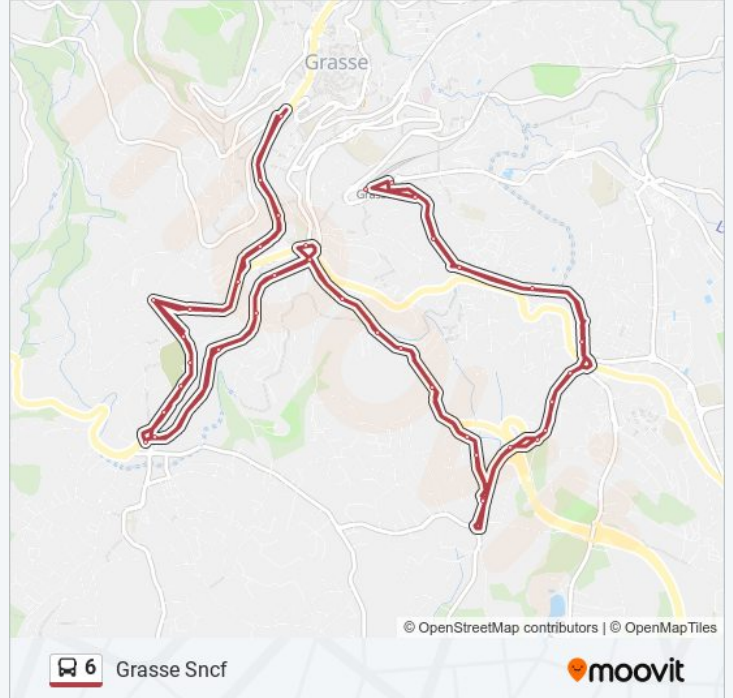

Direction: Grasse Sncf

68 arrêts

[VOIR LES HORAIRES DE LA LIGNE](#)

Grasse Sncf
Capucins Hauts
Saint Claude Ecole
Rond Point De Sidi Brahim
Les Micocouliers
Sidi Brahim
Jacinthe
Saint Antoine
L'Alambic
Rond Point De L'Alambic
Le Calvaire
Chemin Des Castors
Hameau Des Castors
Ecole Saint-Antoine
Les Terrasses De Grasse
Le Canal
Les Genets
Henri Dunant
Altirama
La Cerisaie
Les Coteaux

Informations de la ligne 6 de bus

Direction: Grasse Sncf

Arrêts: 68

Durée du Trajet: 69 min

Récapitulatif de la ligne:

Le Jardin
Stade Jean Girard
Primavera
Cimetiere Sainte Brigitte 2
Cimetiere Sainte Brigitte 1
Les Marronniers
Les Marronniers Bas
Petit Paris Bas
Petit Paris
Molinard
Sainte Lorette
Cours Honore Cresp
Cours Honore Cresp
Sainte Lorette
Molinard
Petit Paris
Petit Paris Bas
Les Marronniers Bas
Les Marronniers
Cimetiere Sainte Brigitte 1
Cimetiere Sainte Brigitte 2
Primavera
Stade Jean Girard
La Halte
Les Coteaux
La Cerisaie
Altirama
Chasseurs Alpains
Henri Dunant
Les Genets
Le Canal
Les Terrasses De Grasse
Ecole Saint-Antoine

Hameau Des Castors

Chemin Des Castors

Le Calvaire

Route De Pegomas

Rond Point De L'Alambic

Saint Antoine

Jacinthe

Sidi Brahim