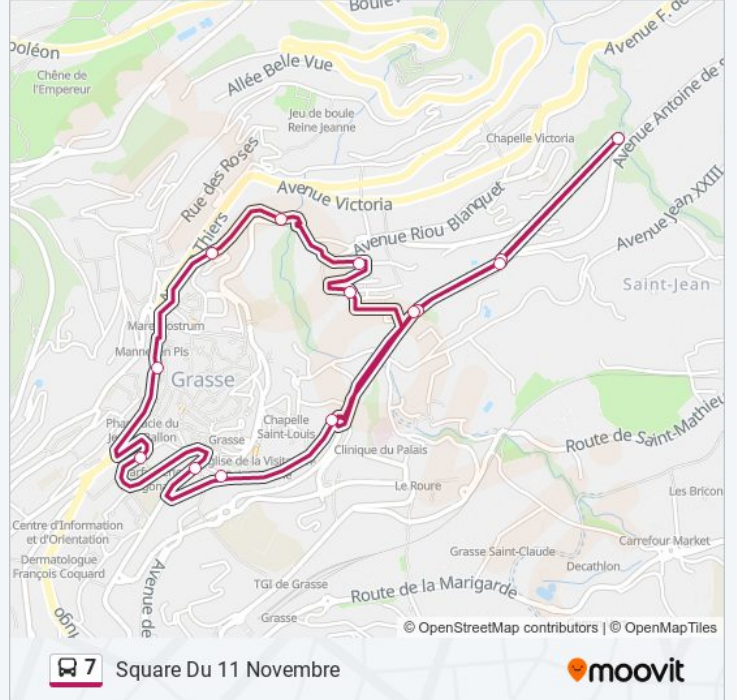

Direction: Square Du 11 Novembre

15 arrêts

[VOIR LES HORAIRES DE LA LIGNE](#)

Square Du 11 Novembre

11 Novembre

Hotel Paradis

Le Bon Marche

Pont Eiffel

V.V.F Les Cedres

Piscine Harjes Parking

V.V.F Les Cedres

Pont Eiffel

Sainte Marthe

Crouet

Bellaud

Fragonard

Grasse Centre Ville

Square Du 11 Novembre

Horaires de la ligne 7 de bus

Horaires de l'itinéraire Square Du 11 Novembre:

lundi	08:20 - 17:41
mardi	08:20 - 17:41
mercredi	08:20 - 17:41
jeudi	08:20 - 17:41
vendredi	08:20 - 17:41
samedi	08:20 - 17:41
dimanche	Pas Opérationnel

Informations de la ligne 7 de bus

Direction: Square Du 11 Novembre

Arrêts: 15

Durée du Trajet: 20 min

Récapitulatif de la ligne:

Les horaires et trajets sur une carte de la ligne 7 de bus sont disponibles dans un fichier PDF hors-ligne sur moovitapp.com. Utilisez le Appli Moovit pour voir les horaires de bus, train ou métro en temps réel, ainsi que les instructions étape par étape pour tous les transports publics à Nice Côte d'Azur.