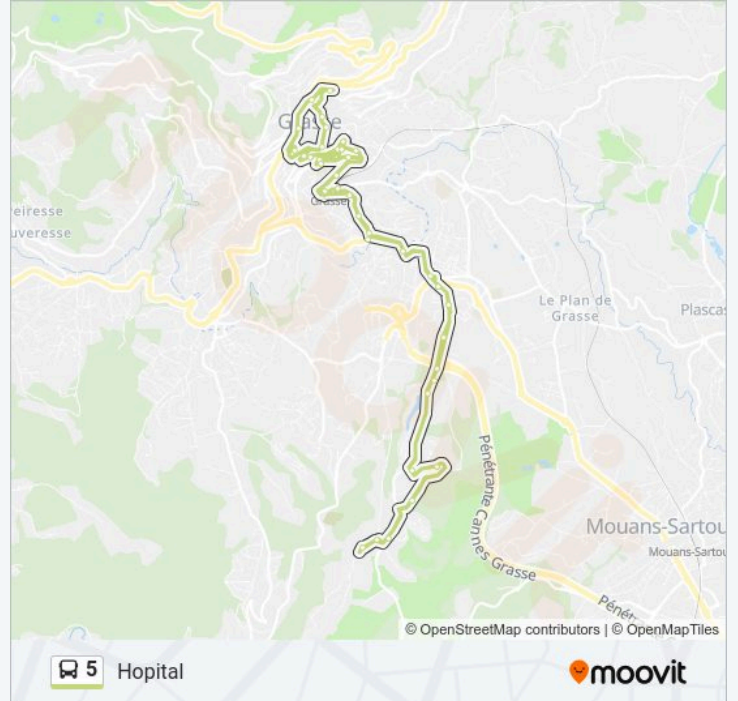

**Direction: Hopital**

57 arrêts

[VOIR LES HORAIRES DE LA LIGNE](#)

Hopital  
Bois De La Mourachonne  
Michel Chevalier  
Parc Industriel  
Les Bois De Grasse  
Les Bois Mures  
Chemin Des Canebiers  
Emmanuel Rouquier  
Les Aspres  
Rond Point Des 4 Chemins  
Les Abattoirs  
Saint Claude  
Saint Claude Ecole  
Capucins Hauts  
Capucins Bas  
Grasse Sncf  
Tombarel  
Roure  
Palais De Justice  
Le Sud  
Le Provence

**Informations de la ligne 5 de bus**

**Direction:** Hopital

**Arrêts:** 57

**Durée du Trajet:** 66 min

**Récapitulatif de la ligne:**

Espace Chiris

Sainte Marthe

Crouet

Grasse Sncf

Capucins Hauts

Saint Claude Ecole

Saint Claude

Les Abattoirs

Les 4 Chemins

Rond Point Des 4 Chemins

Les Aspres

Emmanuel Rouquier

Chemin Des Canebiers

Les Bois Mures

Les Bois De Grasse

Parc Industriel

Michel Chevalier

Bois De La Mourachonne

Residence Clavary