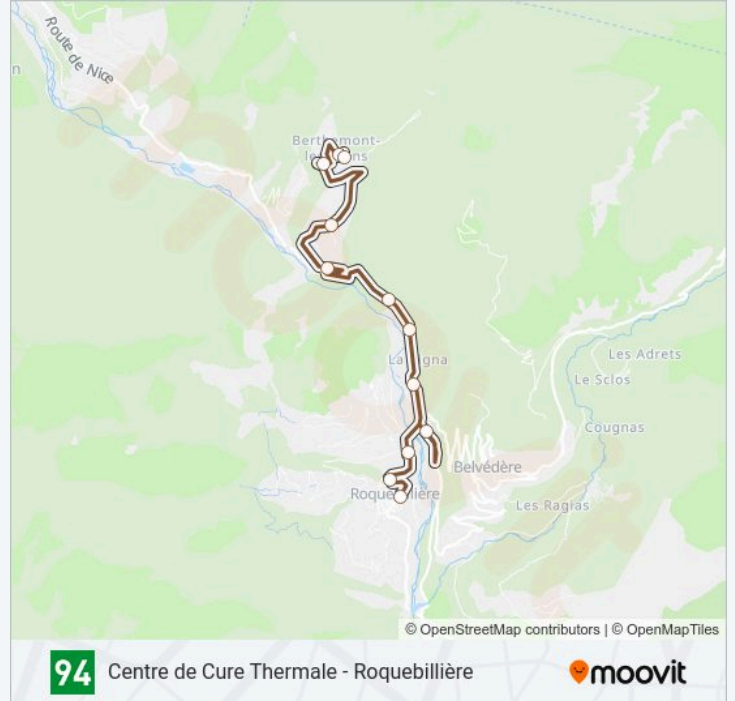

Centre de Cure Thermale - Roquebillière

Téléchargez

La ligne 94 de bus (Centre de Cure Thermale - Roquebillière) a 2 itinéraires. Pour les jours de la semaine, les heures de service sont:

(1) Centre De Cure Thermale: 06:40 - 10:40(2) Roquebillière: 07:00 - 12:45

Informations de la ligne 94 de bus

Direction: Centre De Cure Thermale

Arrêts: 11

Durée du Trajet: 15 min

Récapitulatif de la ligne:

Direction: Roquebillière

12 arrêts

[VOIR LES HORAIRES DE LA LIGNE](#)

Roquebillière Vieux Village

La Bourgade

Pont De Cervagne

Roquebillière

Horaires de la ligne 94 de bus

Horaires de l'itinéraire Roquebillière:

dimanche	Pas Opérationnel
lundi	07:00 - 12:45
mardi	07:00 - 12:45
mercredi	07:00 - 12:45
jeudi	07:00 - 12:45
vendredi	07:00 - 12:45
samedi	07:00 - 12:45

Informations de la ligne 94 de bus

Direction: Roquebillière

Arrêts: 12

Durée du Trajet: 15 min

Récapitulatif de la ligne:

Les horaires et trajets sur une carte de la ligne 94 de bus sont disponibles dans un fichier PDF hors-ligne sur moovitapp.com. Utilisez le Appli Moovit pour voir les horaires de bus, train ou métro en temps réel, ainsi que les instructions étape par étape pour tous les transports publics à Nice Côte d'Azur.