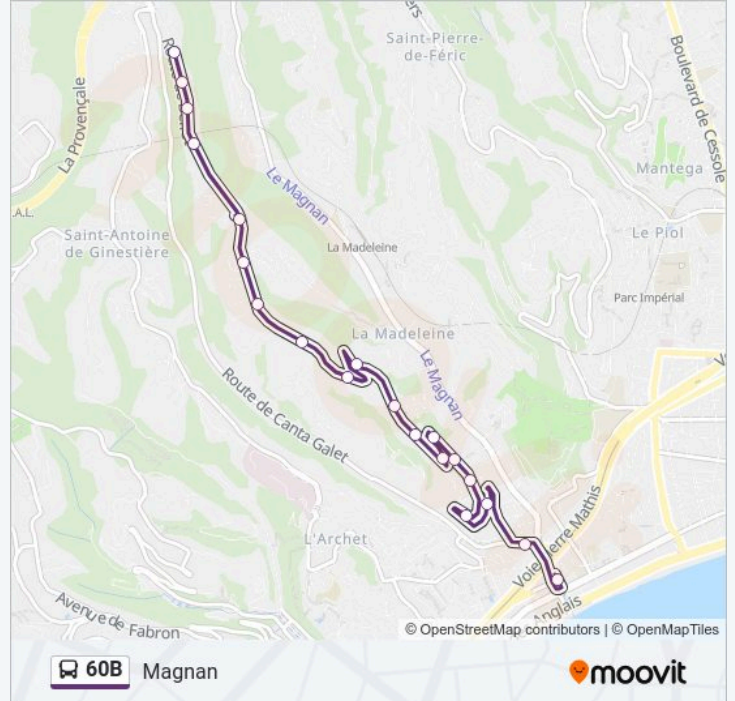

Direction: L'Antenne

22 arrêts

[VOIR LES HORAIRES DE LA LIGNE](#)

Magnan
Carlone
Raccourci N°1
Brun
Cap Bellet
Résidence De Bellet
La Pinède
Mencarelli
Les Immeubles
Auda
Nicola
La Hune
La Chapelle / Bellet
Les Palmiers / Bellet
Les Treuyes
La Mairie
Raccourci N°5
La Sousta
La Demeure
L'Antenne
Canta Galet

Horaires de la ligne 60B de bus

Horaires de l'itinéraire L'Antenne:

dimanche	07:55 - 22:10
lundi	06:20 - 22:30
mardi	06:20 - 22:30
mercredi	06:20 - 22:30
jeudi	06:20 - 22:30
vendredi	06:20 - 22:30
samedi	06:20 - 22:30

Informations de la ligne 60B de bus**Direction:** L'Antenne**Arrêts:** 22**Durée du Trajet:** 19 min**Récapitulatif de la ligne:**

L'Antenne

Direction: Magnan

20 arrêts

[VOIR LES HORAIRES DE LA LIGNE](#)

L'Antenne

Informations de la ligne 60B de bus

Direction: Magnan

Arrêts: 20

Durée du Trajet: 17 min

Récapitulatif de la ligne:

Carlone

Magnan

Les horaires et trajets sur une carte de la ligne 60B de bus sont disponibles dans un fichier PDF hors-ligne sur moovitapp.com. Utilisez le Appli Moovit pour voir les horaires de bus, train ou métro en temps réel, ainsi que les instructions étape par étape pour tous les transports publics à Nice Côte d'Azur.