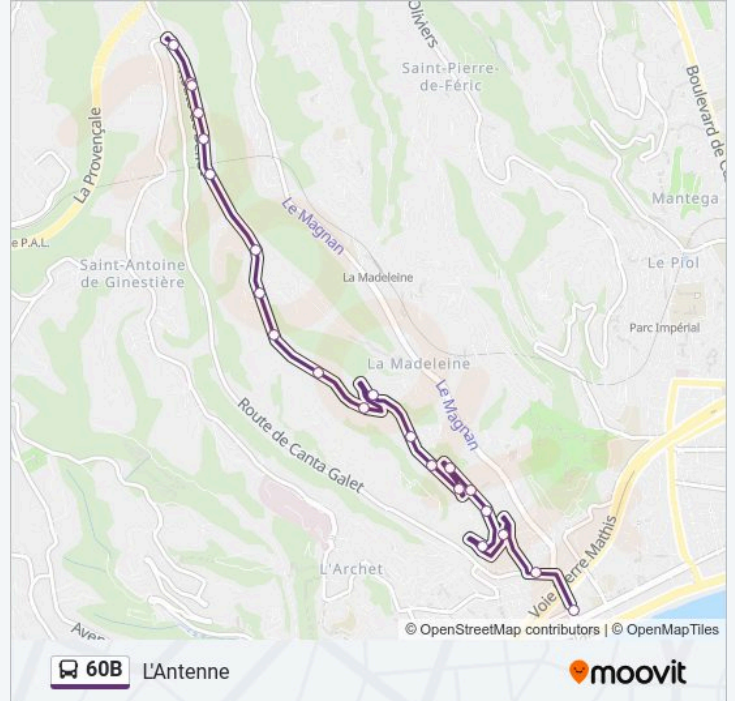

La ligne 60B de bus (L'Antenne) a 2 itinéraires. Pour les jours de la semaine, les heures de service sont:

(1) L'Antenne: 06:20 - 22:30(2) Magnan: 06:45 - 22:46

Utilisez l'application Moovit pour trouver la station de la ligne 60B de bus la plus proche et savoir quand la prochaine ligne 60B de bus arrive.

Direction: L'Antenne

22 arrêts

[VOIR LES HORAIRES DE LA LIGNE](#)

Magnan
Carlone
Raccourci N°1
Brun
Cap Bellet
Résidence De Bellet
La Pinède
Mencarelli
Les Immeubles
Auda
Nicola
La Hune
La Chapelle / Bellet
Les Palmiers / Bellet
Les Treuyes
La Mairie
Raccourci N°5
La Sousta
La Demeure
L'Antenne
Canta Galet

Horaires de la ligne 60B de bus

Horaires de l'itinéraire L'Antenne:

dimanche	07:55 - 22:10
lundi	06:20 - 22:30
mardi	06:20 - 22:30
mercredi	06:20 - 22:30
jeudi	06:20 - 22:30
vendredi	06:20 - 22:30
samedi	06:20 - 22:30

Informations de la ligne 60B de bus**Direction:** L'Antenne**Arrêts:** 22**Durée du Trajet:** 19 min**Récapitulatif de la ligne:**

L'Antenne

Direction: Magnan

20 arrêts

[VOIR LES HORAIRES DE LA LIGNE](#)

L'Antenne