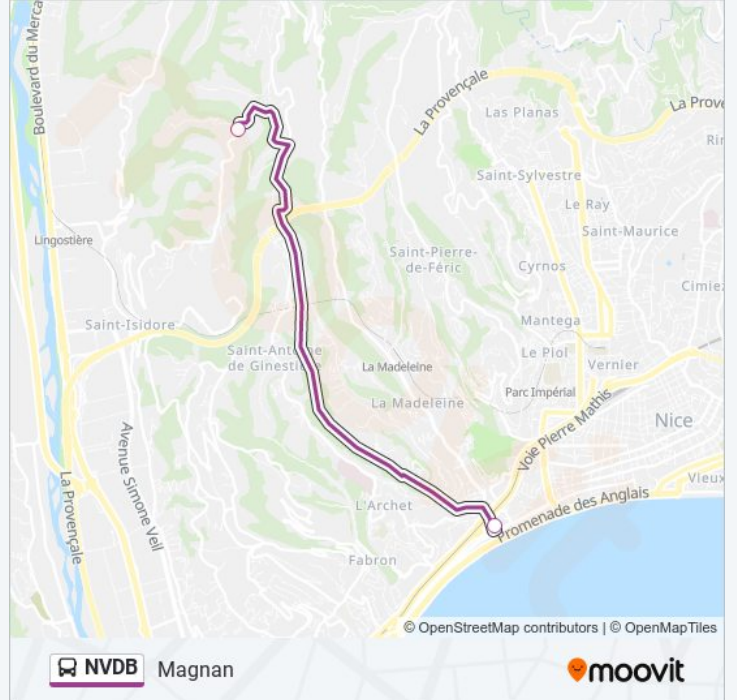

La Raiola

Téléchargez

La ligne NVDB de bus (La Raiola) a 2 itinéraires. Pour les jours de la semaine, les heures de service sont:

(1) La Raiola: 10:00 - 16:40(2) Magnan: 10:44 - 17:24

Utilisez l'application Moovit pour trouver la station de la ligne NVDB de bus la plus proche et savoir quand la prochaine ligne NVDB de bus arrive.

Direction: La Raiola

6 arrêts

[VOIR LES HORAIRES DE LA LIGNE](#)

Magnan

Château Bellet

Pylônes

Tennis Crémat

Château De Crémat

Informations de la ligne NVDB de bus**Direction:** La Raiola**Arrêts:** 6**Durée du Trajet:** 44 min**Récapitulatif de la ligne:**

Direction: Magnan

2 arrêts

[VOIR LES HORAIRES DE LA LIGNE](#)

La Raïola

Magnan

Informations de la ligne NVDB de bus

Direction: Magnan

Arrêts: 2

Durée du Trajet: 31 min

Récapitulatif de la ligne:

Les horaires et trajets sur une carte de la ligne NVDB de bus sont disponibles dans un fichier PDF hors-ligne sur moovitapp.com. Utilisez le Appli Moovit pour voir les horaires de bus, train ou métro en temps réel, ainsi que les instructions étape par étape pour tous les transports publics à Nice Côte d'Azur.