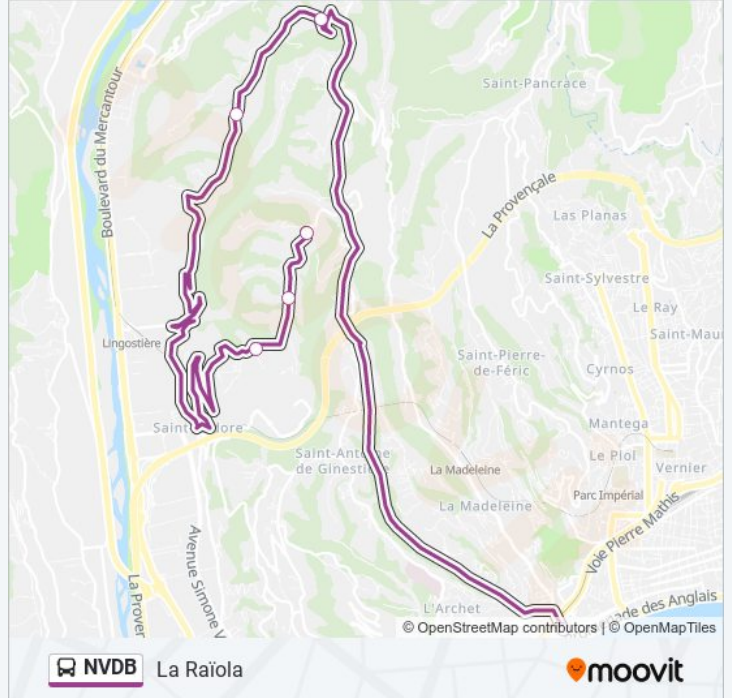

La Raiola

Téléchargez

La ligne NVDB de bus (La Raiola) a 2 itinéraires. Pour les jours de la semaine, les heures de service sont:

(1) La Raiola: 10:00 - 16:40(2) Magnan: 10:44 - 17:24

Utilisez l'application Moovit pour trouver la station de la ligne NVDB de bus la plus proche et savoir quand la prochaine ligne NVDB de bus arrive.

Direction: La Raiola

6 arrêts

[VOIR LES HORAIRES DE LA LIGNE](#)

Magnan

Château Bellet

Pylônes

Tennis Crémat

Château De Crémat

La Raiola

Horaires de la ligne NVDB de bus

Horaires de l'itinéraire La Raiola:

lundi	Pas Opérationnel
mardi	Pas Opérationnel
mercredi	Pas Opérationnel
jeudi	Pas Opérationnel
vendredi	Pas Opérationnel
samedi	10:00 - 16:40
dimanche	Pas Opérationnel

Informations de la ligne NVDB de bus**Direction:** La Raiola**Arrêts:** 6**Durée du Trajet:** 44 min**Récapitulatif de la ligne:**

Direction: Magnan

2 arrêts

[VOIR LES HORAIRES DE LA LIGNE](#)

La Raïola

Magnan