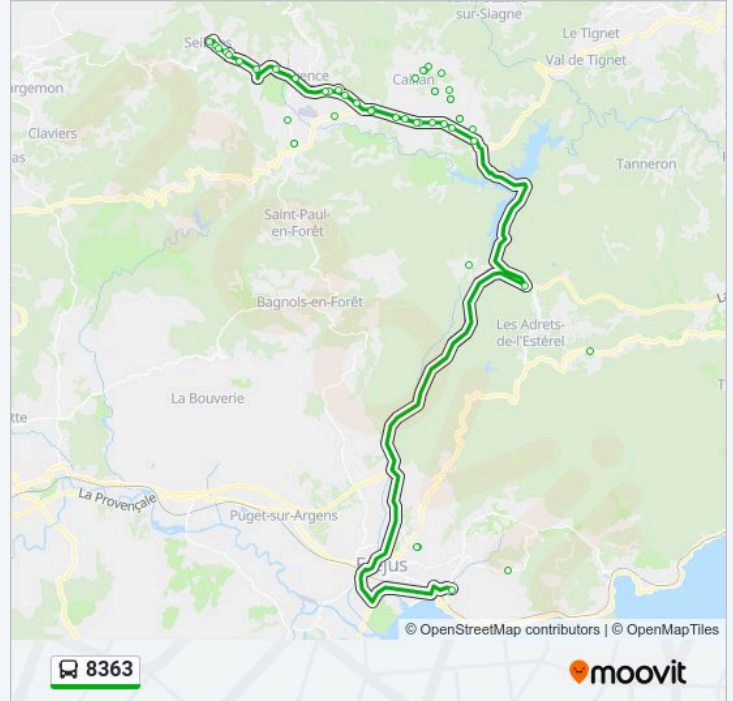

Rapiamus

Notre Dame De L Ormeau

Saint Michel

Ecole

Les horaires et trajets sur une carte de la ligne 8363 de bus sont disponibles dans un fichier PDF hors-ligne sur moovitapp.com. Utilisez le Appli Moovit pour voir les horaires de bus, train ou métro en temps réel, ainsi que les instructions étape par étape pour tous les transports publics à Nice Côte d'Azur.

© 2024 Moovit - Tous droits réservés