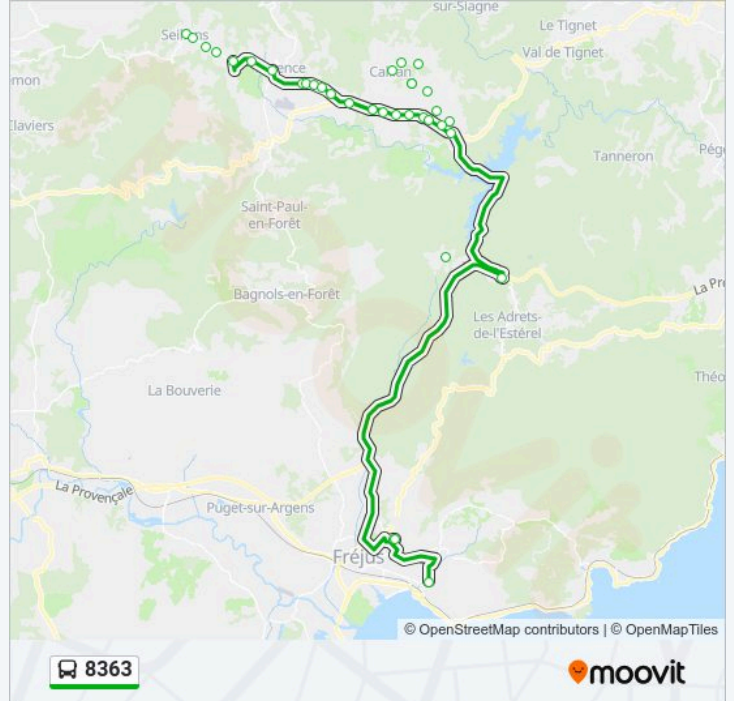

 **8363**

Téléchargez

La ligne 8363 de bus () a 2 itinéraires. Pour les jours de la semaine, les heures de service sont:

(1) : 06:45 - 07:30(2) : 13:00 - 17:50

Utilisez l'application Moovit pour trouver la station de la ligne 8363 de bus la plus proche et savoir quand la prochaine ligne 8363 de bus arrive.

Direction:

15 arrêts

[VOIR LES HORAIRES DE LA LIGNE](#)

Ecole
Saint Michel
Notre Dame De L Ormeau
Rapiamus
Auberge De La Fontaine
4 Chemins
Saint Simon
Les Grandes Terrasses
Haut Plan
Fondurane
Les Chaumettes
Plan Oriental Ouest
Soleil Des Adrets
Lycee Camus-Gallieni
Lycee Saint Exupery

Horaires de la ligne 8363 de bus

Horaires de l'itinéraire :

dimanche	Pas Opérationnel
lundi	06:45 - 07:30
mardi	06:45 - 07:30
mercredi	06:45 - 07:30
jeudi	06:45 - 07:30
vendredi	06:45 - 07:30
samedi	Pas Opérationnel

Informations de la ligne 8363 de bus**Direction:****Arrêts:** 15**Durée du Trajet:** 63 min**Récapitulatif de la ligne:**

Direction:

22 arrêts

[VOIR LES HORAIRES DE LA LIGNE](#)

- Lycee Saint Exupery
- Lycee Camus-Gallieni
- Parc Relais Fayence Esterel
- Soleil Des Adrets
- College Leonard De Vinci
- Les Chaumettes
- Fondurane
- Centre Commercial
- Agora
- Haut Plan
- Tire Boeuf
- Les Grandes Terrasses
- Saint Simon
- 4 Chemins
- Auberge De La Fontaine
- Piscine
- Les Moulieres
- Le Peyron