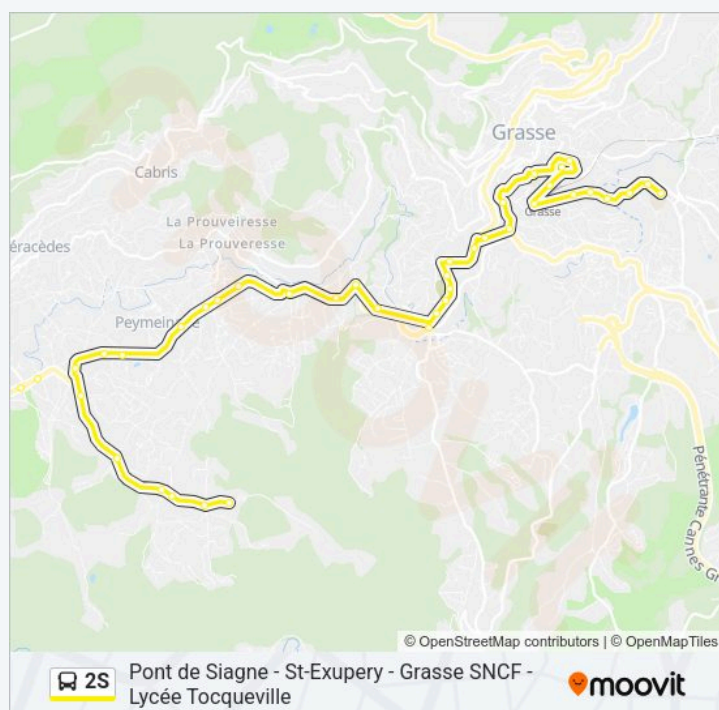

16:10-18:10

samedi

Pas Opérationnel

dimanche

Pas Opérationnel

Informations de la ligne 2S de bus

Direction: Lycée Tocqueville - Grasse Sncf - St-Exupery - Pont De Siagne

Arrêts: 50

Durée du Trajet: 46 min

Récapitulatif de la ligne:

La Cardelle

La Cantine

Saint Exupery

Aire De Vidal

Avenue De Peygros

La Ravanelle