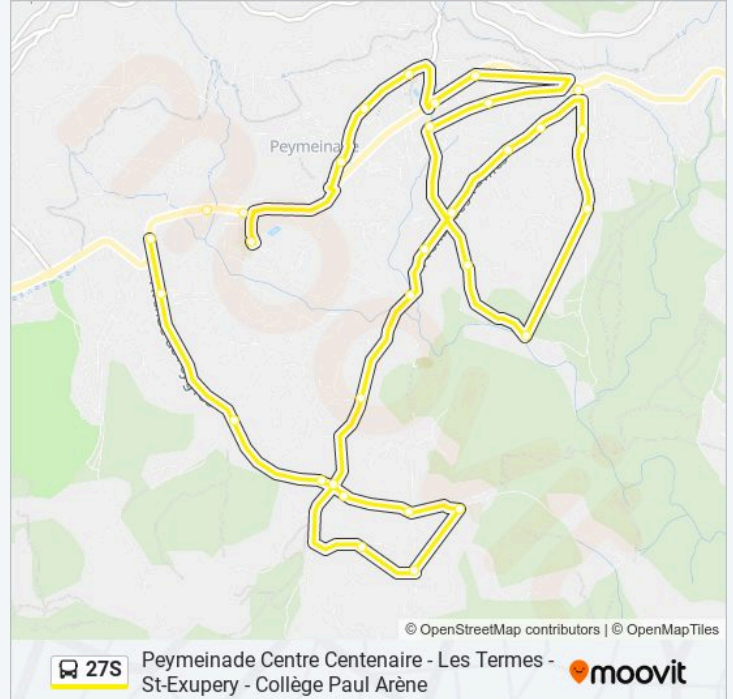

Informations de la ligne 27S de bus

Direction: Collège Paul Arène - Peymeinade Centre Centenaire - Les Termes - St-Exupery

Arrêts: 32

Durée du Trajet: 36 min

Récapitulatif de la ligne:

Le Candéou

La Saouve

Peygros

Saint Exupéry

Chemin Des Mimosas

Les Chenes Verts

La Saouve

Aire De Vidal

Avenue De Peygros

La Cantine

La Cardelle

Les 2 Cypres

College Paul Arene

Direction: Peymeinade Centre Centenaire - Les Termes - St-Exupéry - Collège Paul Arène

31 arrêts

[VOIR LES HORAIRES DE LA LIGNE](#)

Peymeinade Centre Centenaire

Caserne Des Pompiers