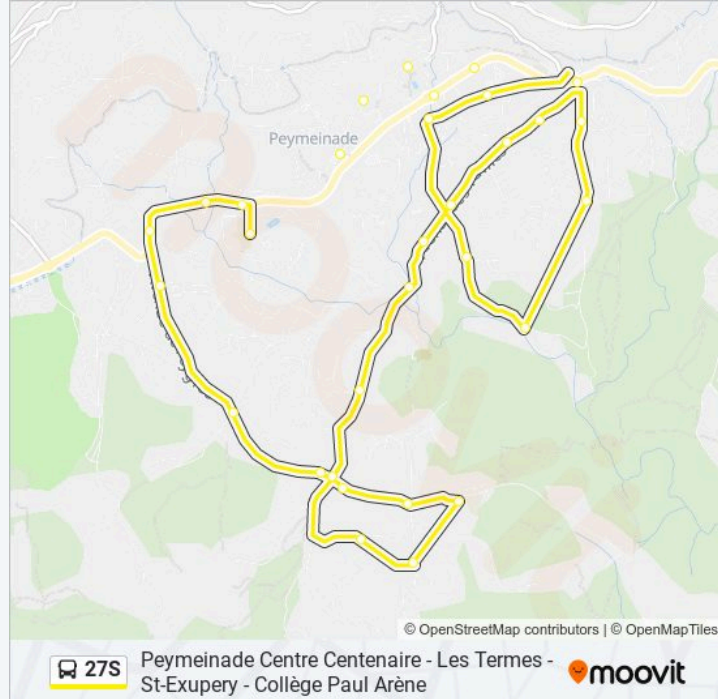

Arrêts: 31

Durée du Trajet: 30 min

Récapitulatif de la ligne:

Les Hauts De La Frayere

Les Fustiers

Les Puits

Le Candeou

La Saouve

Peygros

Saint Exupery

Chemin Des Mimosas

Les Chenes Verts

La Saouve

Aire De Vidal

Avenue De Peygros

La Cantine

La Cardelle

Les 2 Cypres

College Paul Arene

Les horaires et trajets sur une carte de la ligne 27S de bus sont disponibles dans un fichier PDF hors-ligne sur moovitapp.com. Utilisez le Appli Moovit pour voir les horaires de bus, train ou métro en temps réel, ainsi que les instructions étape par étape pour tous les transports publics à Nice Côte d'Azur.