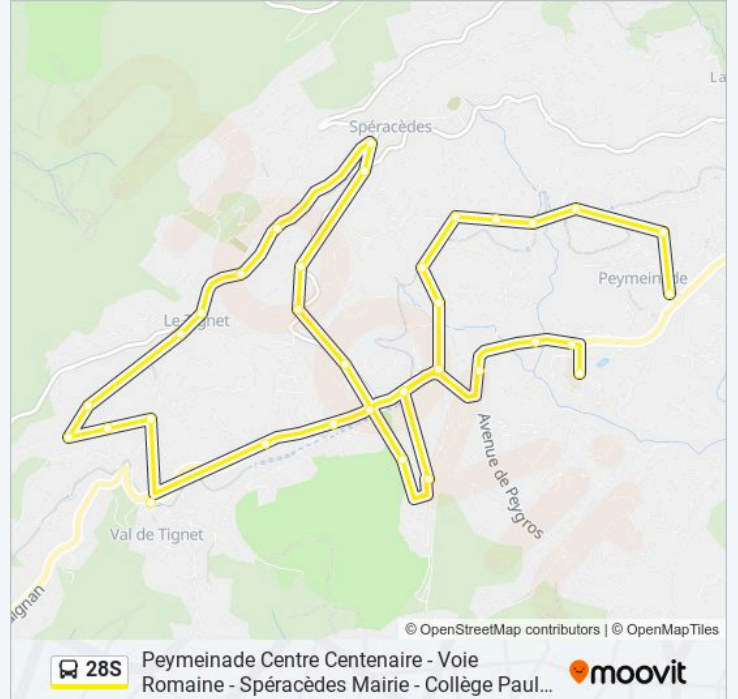

Arrêts: 34

Durée du Trajet: 40 min

Récapitulatif de la ligne:

Mossello

La Voie Romaine

Les Armouriers

Chemin Des Moulins

Les Amandiers

Les 4 Fers

Le Tignet Village

La Chapelle Du Tignet

La Cadeniere

Speracedes Mairie

Speracedes La Croix

Chemin Du Gros Chene

Les Guichard

Docteur Belletrud

Chemin De Provence

Chemin Du Flaquier

La Ravanelle

La Cantine

La Cardelle

Les 2 Cypres

College Paul Arene