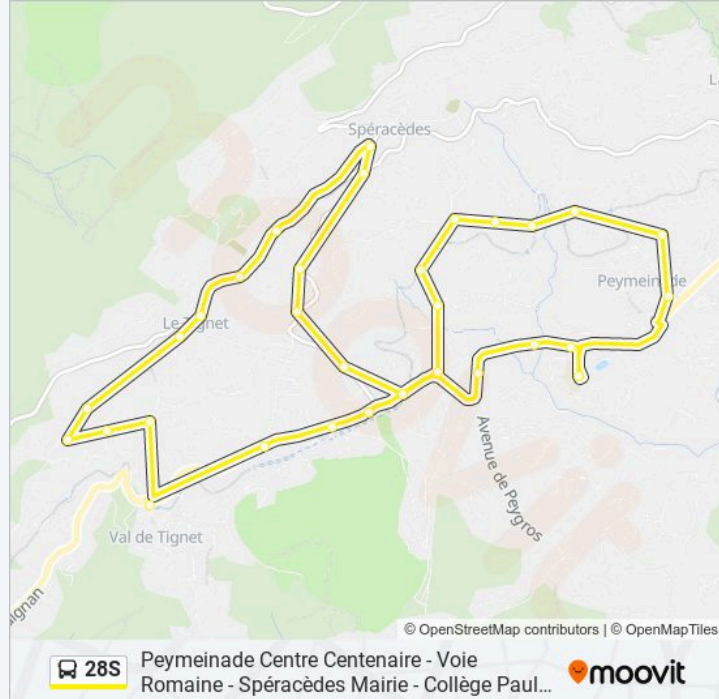

Informations de la ligne 28S de bus

Direction: Collège Paul Arène - Peymeinade Centre
Centenaire - Voie Romaine - Spéracèdes Mairie

Arrêts: 33

Durée du Trajet: 34 min

Récapitulatif de la ligne:

Les Amandiers

Les 4 Fers

Le Tignet Village

La Chapelle Du Tignet

La Cadeniere

Speracedes Mairie

Speracedes La Croix

Chemin Du Gros Chene

Les Guichard

Docteur Belletrud

La Ravanelle

La Cantine

La Cardelle

Les 2 Cypres

College Paul Arene

Direction: Peymeinade Centre Centenaire - Voie Romaine - Spéracèdes Mairie - Collège Paul Arène

34 arrêts

[VOIR LES HORAIRES DE LA LIGNE](#)

Peymeinade Centre Centenaire

Chemin De La Petite Fontaine

Le Pradon

Les Jacourets

Chemin Du Noyer

Les Jaisous

Les Lazes