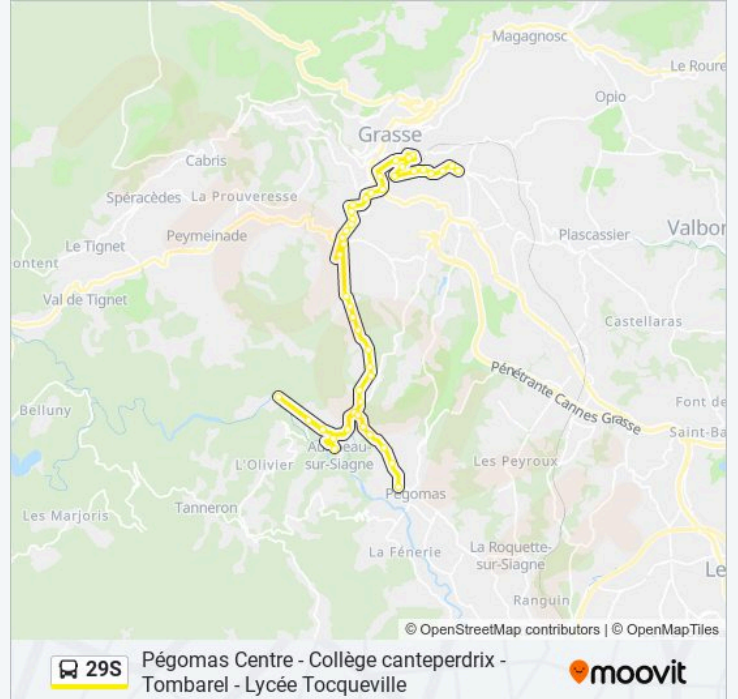

Couloubrier

Chemin De Notre Dame

Bas Couloubrier

Les Condamines

Adrien Rey

Les Gabres

La Siagne D'Auribeau

Les Vayoux

Petite Vignette

Auribeau Village

Petite Vignette

Ecole Du Bayle 1

Adrien Rey

Moulin Vieux

Les Bertrand

Pierranchon

La Tuiliere

Les Arnauds

Pegomas Centre

**Direction: Pégomas Centre - Collège Canteperdrix  
- Tombarel - Lycée Tocqueville**

44 arrêts

[VOIR LES HORAIRES DE LA LIGNE](#)