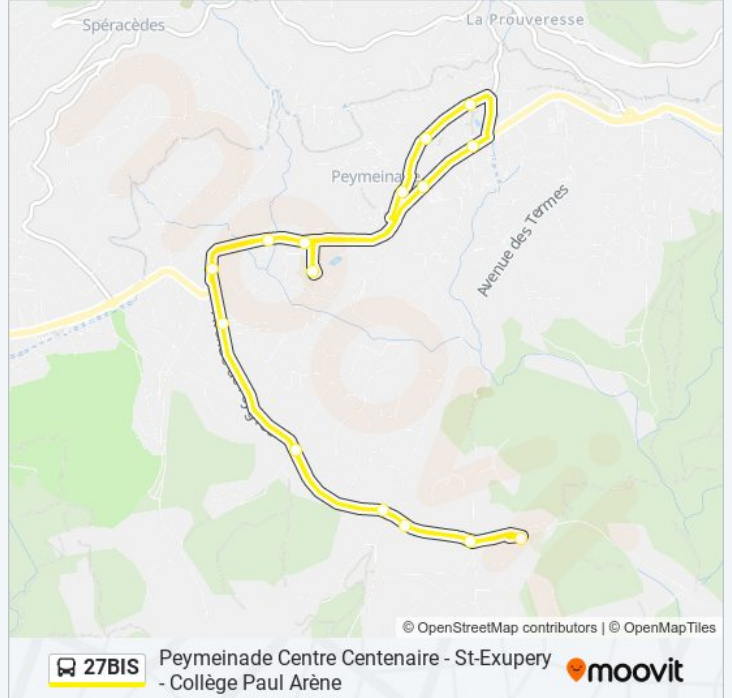

**Direction: Collège Paul Arène - St-Exupery -
Peymeinade Centre Centenaire**

20 arrêts

[VOIR LES HORAIRES DE LA LIGNE](#)

College Paul Arene

Les 2 Cypres

La Cardelle

La Cantine

Aire De Vidal

La Saouve

Peygros

Saint Exupery

La Saouve

Aire De Vidal

Avenue De Peygros

La Cantine

La Cardelle

Les 2 Cypres

Peymeinade Centre Centenaire

Caserne Des Pompiers

Les Moulieres

La Poste

Peymeinade Centre Boutiny

Horaires de la ligne 27BIS de bus

Horaires de l'itinéraire Collège Paul Arène - St-Exupery - Peymeinade Centre Centenaire:

lundi	15:30 - 16:30
mardi	15:30 - 16:30
mercredi	12:05
jeudi	15:30 - 16:30
vendredi	15:30 - 16:30
samedi	Pas Opérationnel
dimanche	Pas Opérationnel

Informations de la ligne 27BIS de bus**Direction:** Collège Paul Arène - St-Exupery -
Peymeinade Centre Centenaire**Arrêts:** 20**Durée du Trajet:** 29 min**Récapitulatif de la ligne:**