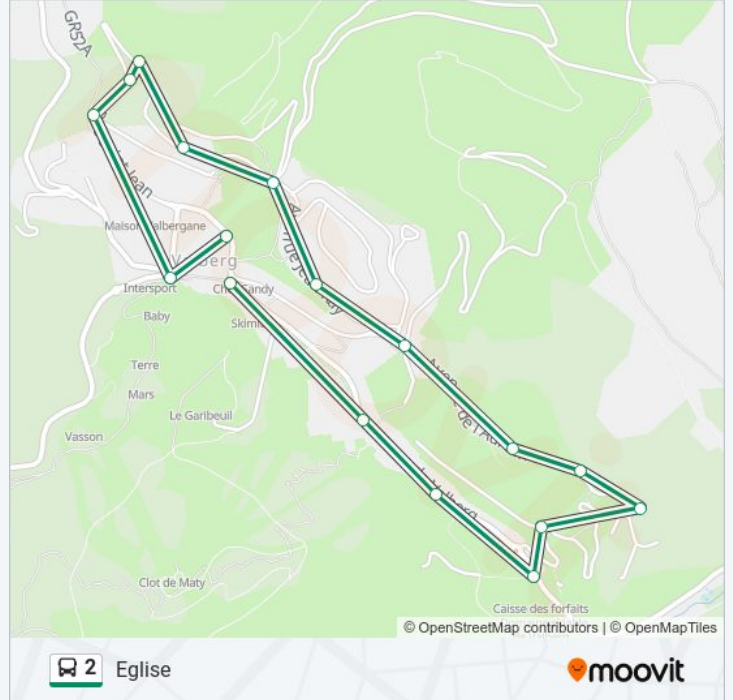

Les horaires et trajets sur une carte de la ligne 2 de bus sont disponibles dans un fichier PDF hors-ligne sur moovitapp.com. Utilisez le Appli Moovit pour voir les horaires de bus, train ou métro en temps réel, ainsi que les instructions étape par étape pour tous les transports publics à Nice Côte d'Azur.

© 2024 Moovit - Tous droits réservés