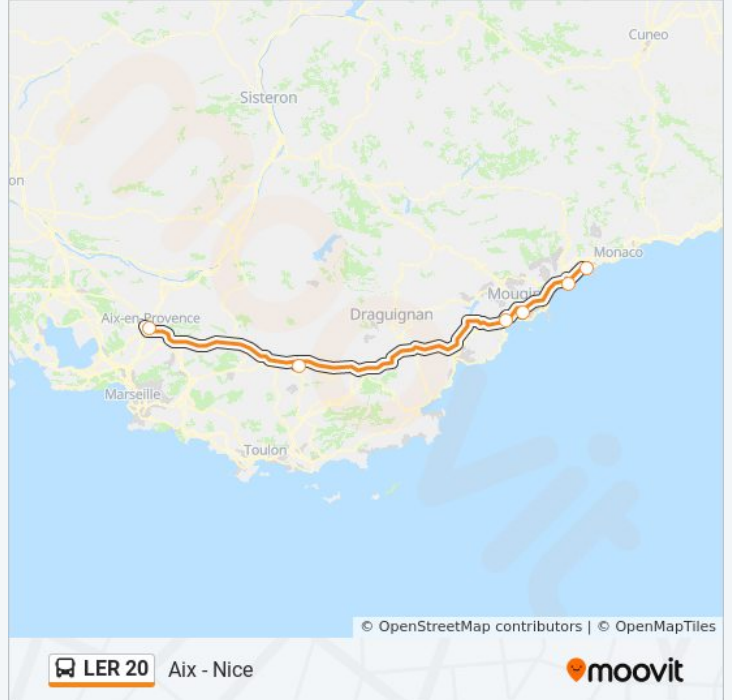

LER 20 Aix - Nice