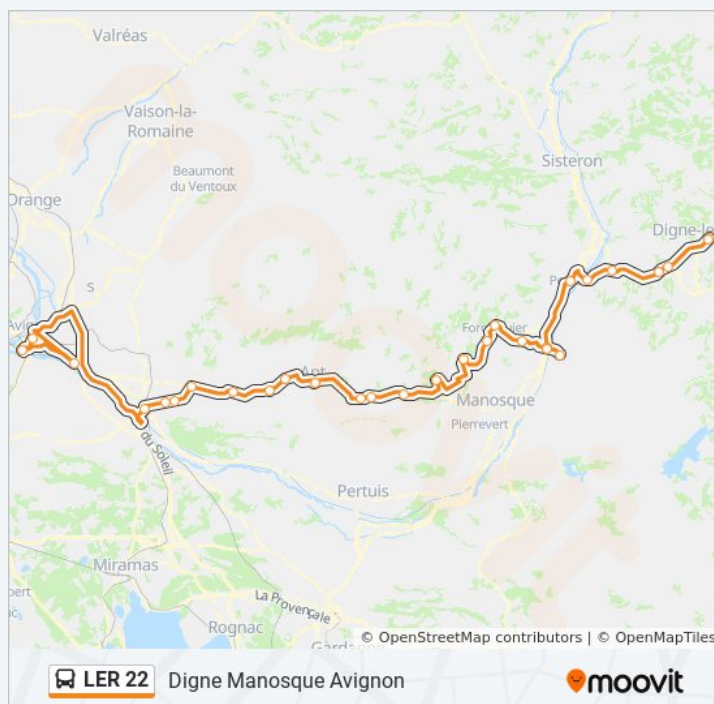

Robion - St Roch _ Robion

Bel Air _ Taillades

Pem Gare Routière _ Cavaillon

Horaires de la ligne LER 22 de bus

Horaires de l'itinéraire Digne Manosque Avignon:

lundi	06:05 - 09:40
mardi	Pas Opérationnel
mercredi	06:05 - 09:40
jeudi	06:05 - 09:40
vendredi	06:05 - 09:40
samedi	06:05 - 09:40
dimanche	Pas Opérationnel

Informations de la ligne LER 22 de bus

Direction: Digne Manosque Avignon

Arrêts: 31

Durée du Trajet: 197 min

Récapitulatif de la ligne:

Avignon - Aéroport _ Avignon

Gare T.G.V _ Avignon

Pem Gare Routière _ Avignon