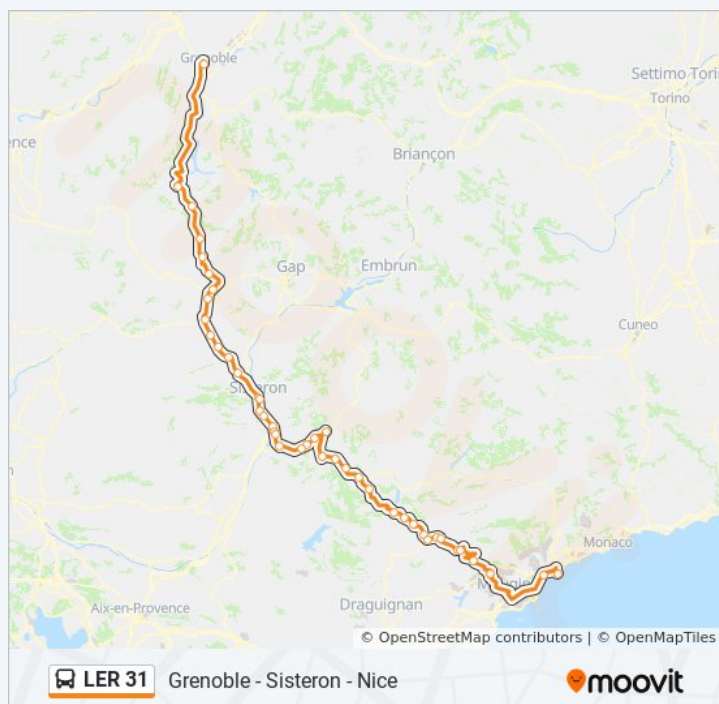

## Horaires de la ligne LER 31 de bus

Horaires de l'itinéraire Grenoble - Sisteron - Nice:

lundi	14:25
mardi	14:25
mercredi	14:25
jeudi	14:25
vendredi	14:25
samedi	14:25
dimanche	14:25

## Informations de la ligne LER 31 de bus

**Direction:** Grenoble - Sisteron - Nice

**Arrêts:** 43

**Durée du Trajet:** 375 min

**Récapitulatif de la ligne:**

Barrême - Rd 4085 \_ Barrême

Senez - Rd 4085 \_ Senez