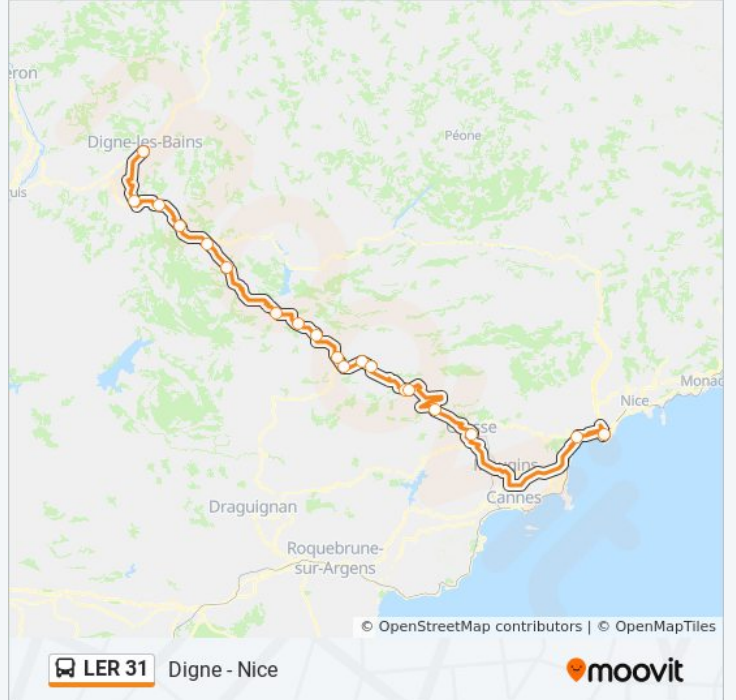

Gare Routière \_ Grasse

Cagnes Sur Mer - Gare Sncf \_ Cagnes Sur Mer

Nice - Aéroport \_ Nice

**Horaires de la ligne LER 31 de bus**

Horaires de l'itinéraire Digne - Nice:

lundi	07:55
mardi	Pas Opérationnel
mercredi	07:55
jeudi	07:55
vendredi	07:55
samedi	07:55
dimanche	Pas Opérationnel

**Informations de la ligne LER 31 de bus****Direction:** Digne - Nice**Arrêts:** 19**Durée du Trajet:** 170 min**Récapitulatif de la ligne:**