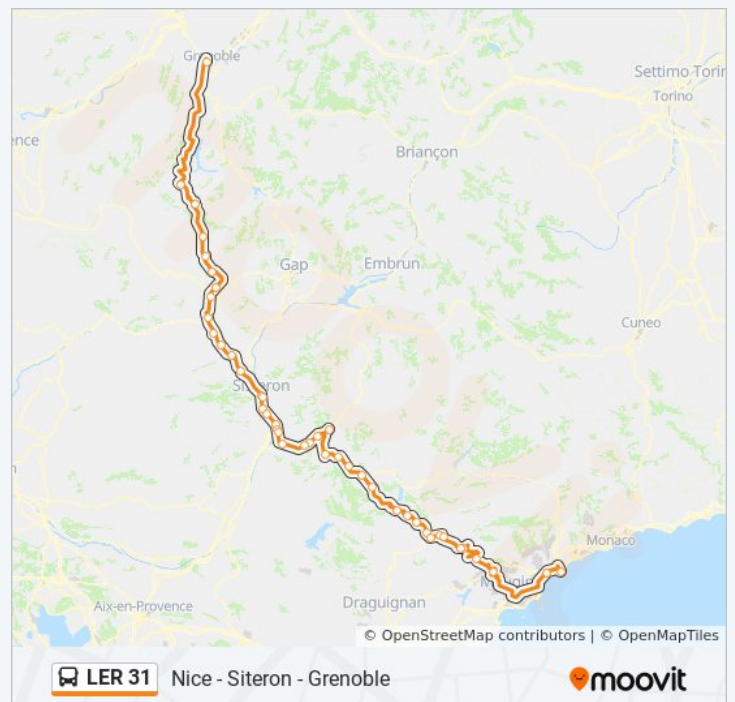

Malijai - Rn 85 \_ Malijai

L'Escale - Rn 85 \_ L'Escale

Chateau-Arnoux - Mairie \_ Chateau-Arnoux

Volonne - Rn 85 \_ Volonne

Peipin - Rd 4085 \_ Peipin

Peipin - Les Bons Enfants \_ Peipin

## Horaires de la ligne LER 31 de bus

Horaires de l'itinéraire Nice - Siteron - Grenoble:

lundi	07:05
mardi	07:05
mercredi	07:05
jeudi	07:05
vendredi	07:05
samedi	07:05
dimanche	07:05

## Informations de la ligne LER 31 de bus

**Direction:** Nice - Siteron - Grenoble

**Arrêts:** 43

**Durée du Trajet:** 395 min

**Récapitulatif de la ligne:**

Sisteron - Gare Sncf \_ Sisteron

Sisteron - Gare Routière \_ Sisteron