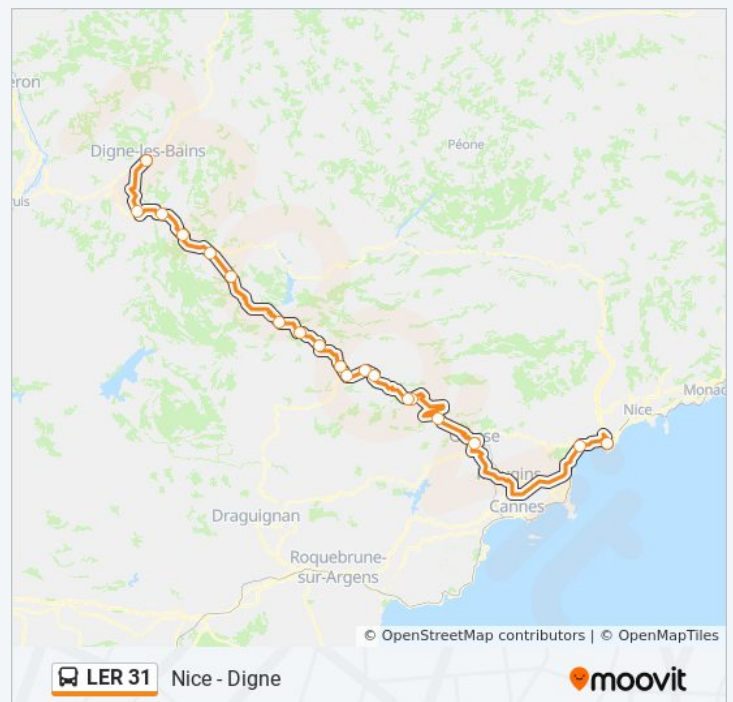

## Informations de la ligne LER 31 de bus

**Direction:** Nice - Digne

**Arrêts:** 19

**Durée du Trajet:** 185 min

**Récapitulatif de la ligne:**