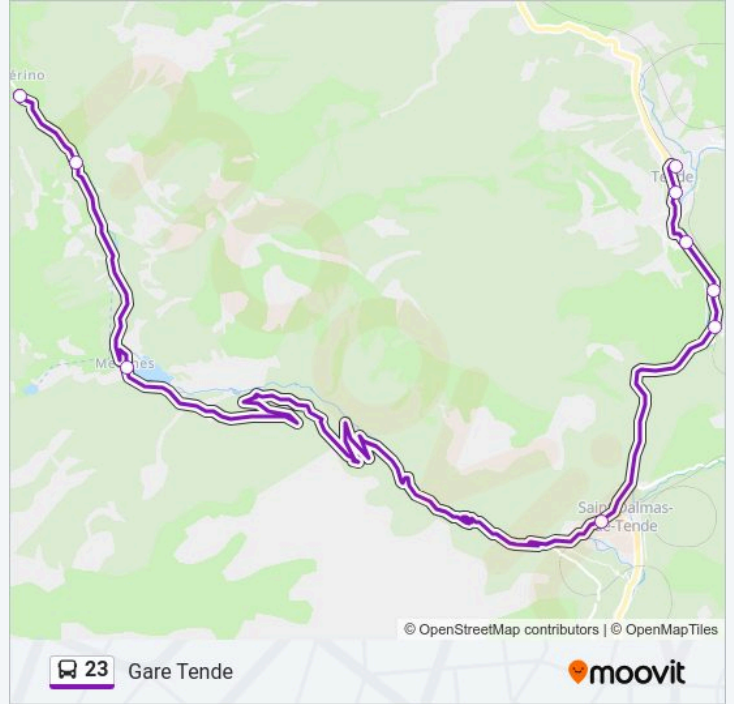

[VOIR LES HORAIRES DE LA LIGNE](#)

- Castérino
- Pont Des Gasis
- Lac Des Mesches
- St Dalmas De Tende
- Station Service
- La Colombeira
- Gendarmerie
- Place
- Tende Gare SnCF

Horaires de la ligne 23 de bus

Horaires de l'itinéraire Gare Tende:

lundi	09:10 - 14:15
mardi	Pas Opérationnel
mercredi	Pas Opérationnel
jeudi	Pas Opérationnel
vendredi	Pas Opérationnel
samedi	Pas Opérationnel
dimanche	09:10 - 14:15

Informations de la ligne 23 de bus

Direction: Gare Tende

Arrêts: 9

Durée du Trajet: 40 min

Récapitulatif de la ligne:

Les horaires et trajets sur une carte de la ligne 23 de bus sont disponibles dans un fichier PDF hors-ligne sur moovitapp.com. Utilisez le Appli Moovit pour voir les horaires de bus, train ou métro en temps réel, ainsi que les instructions étape par étape pour tous les transports publics à Nice Côte d'Azur.