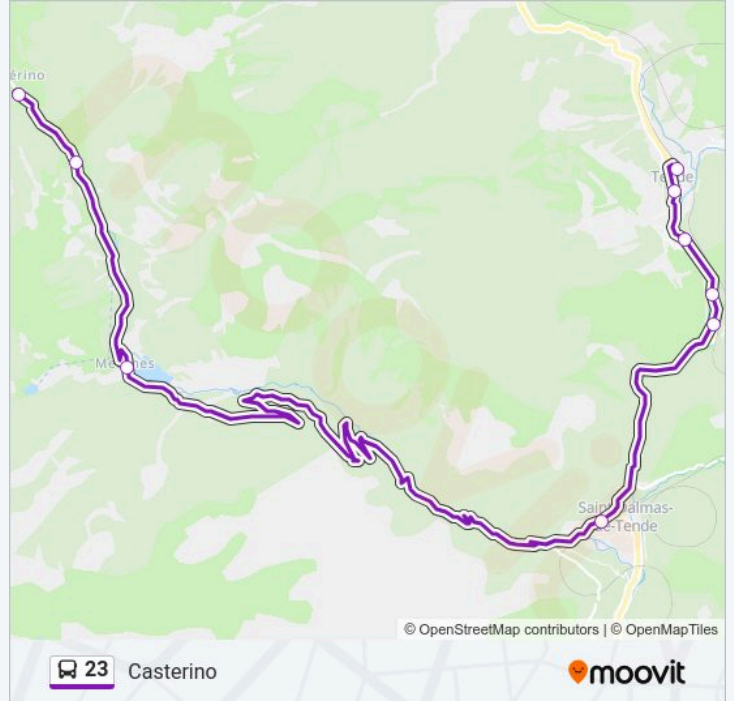

Utilisez l'application Moovit pour trouver la station de la ligne 23 de bus la plus proche et savoir quand la prochaine ligne 23 de bus arrive.

Direction: Casterino

9 arrêts

[VOIR LES HORAIRES DE LA LIGNE](#)

Tende Gare Sncf

Place

Gendarmerie

La Colombeira

Station Service

St Dalmas De Tende

Lac Des Mesches

Pont Des Gasis

Informations de la ligne 23 de bus**Direction:** Casterino**Arrêts:** 9**Durée du Trajet:** 40 min**Récapitulatif de la ligne:**

Direction: Casterino Par La Brigue

14 arrêts

[VOIR LES HORAIRES DE LA LIGNE](#)