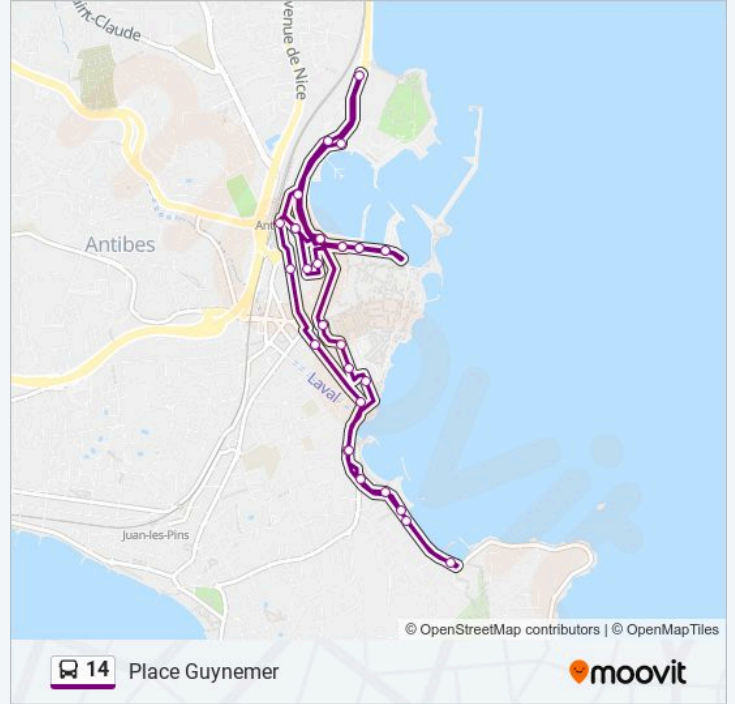

### Direction: Place Guynemer

32 arrêts

[VOIR LES HORAIRES DE LA LIGNE](#)

Place Guynemer  
Mirabeau  
Rue Pasteur  
Av. De La Liberation  
Porte Marine  
Port Vauban  
Rue F. Mistral  
Av. De Verdun  
Fort Carre  
Parc Relais Du Fort Carre  
Parking Du Fort Carre  
Chapelle St Roch  
Porte Marine  
Port Vauban  
Rue F. Mistral  
Av. De Verdun  
Av. De La Liberation  
Gare Sncf D'Antibes  
Diabls Bleus  
Guillabert  
Maiziere

### Informations de la ligne 14 de bus

**Direction:** Place Guynemer

**Arrêts:** 32

**Durée du Trajet:** 48 min

**Récapitulatif de la ligne:**

Ilette

Handiplage

Port De La Salis

Handiplage

Handiplage

Parking Du Ponteil

Ilette

Av. Barquier

Av. Marechal Reille

Place Barnaud

Place Guynemer