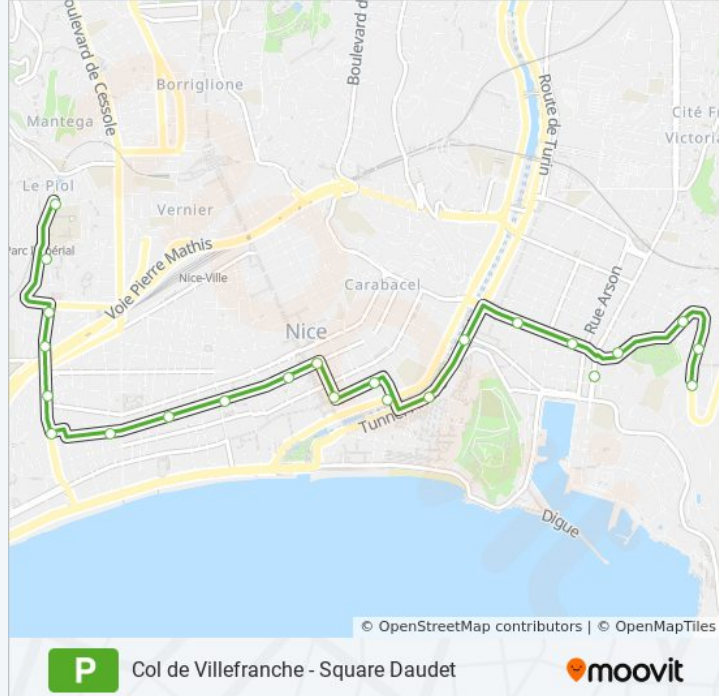

## Square Daudet – Urbain Bosio

Téléchargez

La ligne P de bus Square Daudet – Urbain Bosio a un itinéraire. Pour les jours de la semaine, les heures de service sont:

(1) Urbain Bosio: 07:10

Utilisez l'application Moovit pour trouver la station de la ligne P de bus la plus proche et savoir quand la prochaine ligne P de bus arrive.

**Direction: Urbain Bosio**

23 arrêts

[VOIR LES HORAIRES DE LA LIGNE](#)

Square Daudet  
Parc Impérial  
Tzaréwitch  
Châteauneuf  
Avenue Des Fleurs  
Avenue Des Orangers  
Gambetta / Bottéro  
Rivoli / Joffre  
Congrès / Joffre  
Longchamp  
J. Médecin / Pastorelli  
Masséna / Guitry  
Alberti / Gioffredo  
Station J.C. Bermond  
Cathédrale - Vieille Ville  
Promenade Des Arts  
Boyer  
Bavastro  
Max Barel

Terra Amata

De Joly

Pré Fossati

Urbain Bosio

Les horaires et trajets sur une carte de la ligne P de bus sont disponibles dans un fichier PDF hors-ligne sur [moovitapp.com](https://moovitapp.com). Utilisez le [Appli Moovit](#) pour voir les horaires de bus, train ou métro en temps réel, ainsi que les instructions étape par étape pour tous les transports publics à Nice Côte d'Azur.