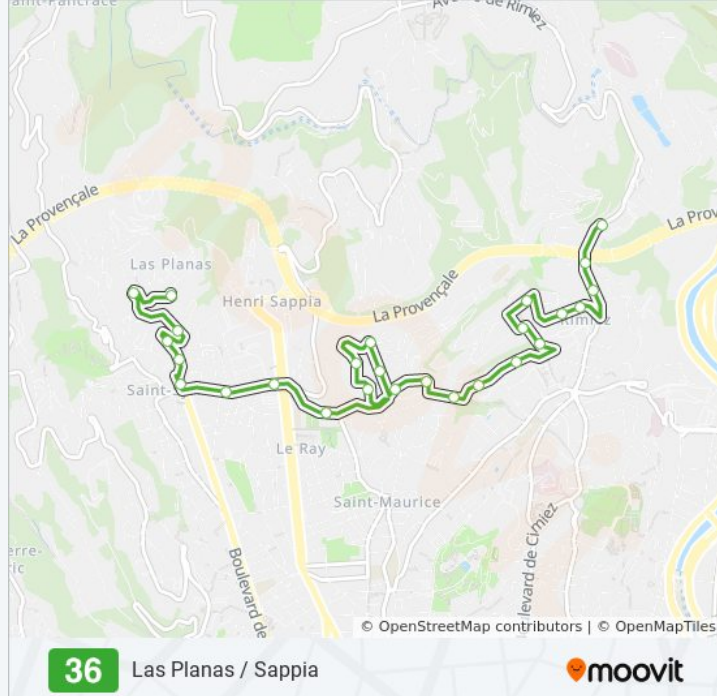

Informations de la ligne 36 de bus**Direction:** Las Planas / Sappia**Arrêts:** 26**Durée du Trajet:** 21 min**Récapitulatif de la ligne:**

La Vallière / Goiran

Coquette

Le Clara

Les Chênes / Las Planas

Les Genêts

Las Planas / Sappia

Direction: Rimiez Saint-George

26 arrêts

[VOIR LES HORAIRES DE LA LIGNE](#)

Las Planas / Sappia

Les Genêts

Les Chênes / Las Planas

Le Clara

Arrêts: 26

Durée du Trajet: 24 min

Récapitulatif de la ligne:

Les Clos De Cimiez

La Madonnette

Relais De La Jeunesse

Scudéri / Saint-Maur

Kennedy