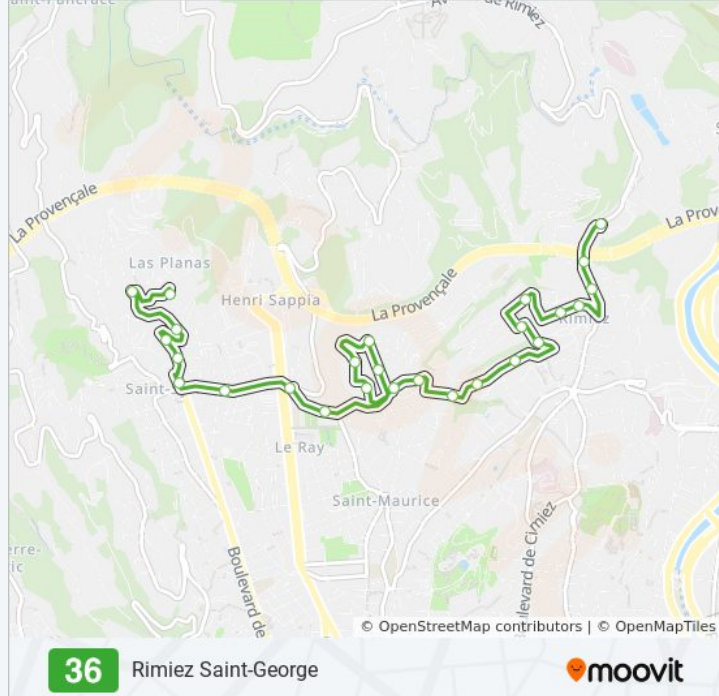

Les Clos De Cimiez

La Madonnette

Relais De La Jeunesse

Scudéri / Saint-Maur

Kennedy

Rectorat De Nice

Courbet

Rimiez Saint-George

Les horaires et trajets sur une carte de la ligne 36 de bus sont disponibles dans un fichier PDF hors-ligne sur moovitapp.com. Utilisez le [Appli Moovit](#) pour voir les horaires de bus, train ou métro en temps réel, ainsi que les instructions étape par étape pour tous les transports publics à Nice Côte d'Azur.

[À propos de Moovit](#) • [Solutions MaaS](#) • [Pays disponibles](#) • [Communauté Moovit](#)

© 2024 Moovit - Tous droits réservés

**Consultez les horaires
d'arrivée en direct**