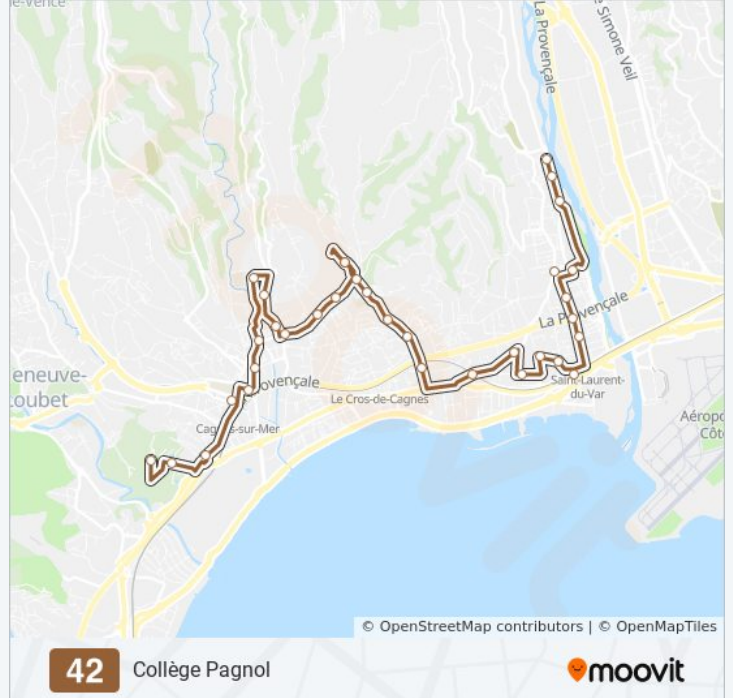

42

Collège Pagnol

Téléchargez

La ligne 42 de bus (Collège Pagnol) a 2 itinéraires. Pour les jours de la semaine, les heures de service sont:

(1) Collège Pagnol: 06:55 - 19:10(2) Le Riou: 06:40 - 18:45

Utilisez l'application Moovit pour trouver la station de la ligne 42 de bus la plus proche et savoir quand la prochaine ligne 42 de bus arrive.

Direction: Collège Pagnol

34 arrêts

[VOIR LES HORAIRES DE LA LIGNE](#)

Le Riou
Domaine Du Loup
Saint-Véran
Gare Cagnes-Sur-Mer
Bonaparte
L'Eglise
Square Bourdet
Lycée Renoir
Mermoz Renoir
Conservatoire
Le Béal
Chemin Renoir
Les Bréguières
Collège A.Malraux
Collège A.Malraux
Gros Baux
Mairie Annexe
Petit Castel
Solidarités
Jacinthes

Direction: Le Riou

35 arrêts

[VOIR LES HORAIRES DE LA LIGNE](#)

Collège Pagnol
Saint-Joseph
Rives D'Or
Parc Layet
Square Bénes
Morgan
La Provençale
Pasteur
Gare Saint-Laurent-Du-Var
Ossola Tassigny
Magnolias
A.Tzanck
Les Gallinières
Sauvaigo Vespins
Les Vespins

Informations de la ligne 42 de bus

Direction: Le Riou

Arrêts: 35

Durée du Trajet: 45 min

Récapitulatif de la ligne:

Jacinthes

Solidarités

Petit Castel