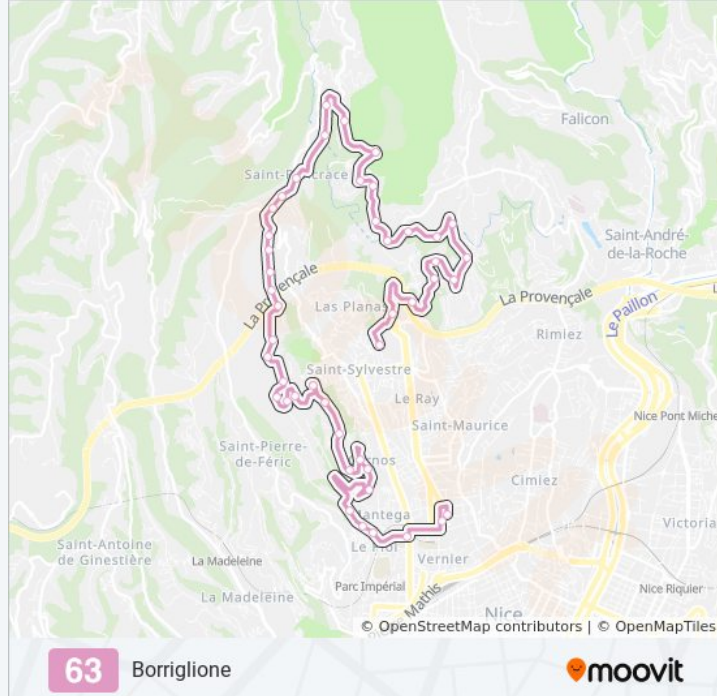

Le Manoir

Beauregard

Saint-Louis

Ecole Du Righi

Righi

Platane

Mirasol / Pessicart

Le Piol

Nazareth

Michel Ange

Borraglione

Direction: Cernuschi

46 arrêts

[VOIR LES HORAIRES DE LA LIGNE](#)

Borraglione

Joseph Garnier