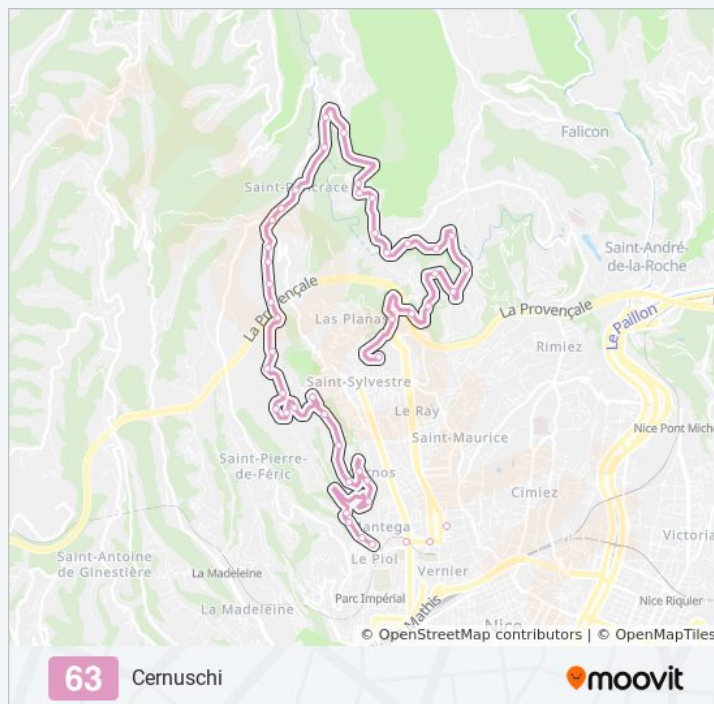

La Croix De Gairaut

dimanche

07:40 - 19:20

Informations de la ligne 63 de bus

Direction: Cernuschi

Arrêts: 46

Durée du Trajet: 45 min

Récapitulatif de la ligne:

Cascade De Gairaut

Auberge Du Tortéo

Ferraudière

Halte De Gairaut

Fontaine

Séréna Gairaut

Sant'Anna

Henri Sappia