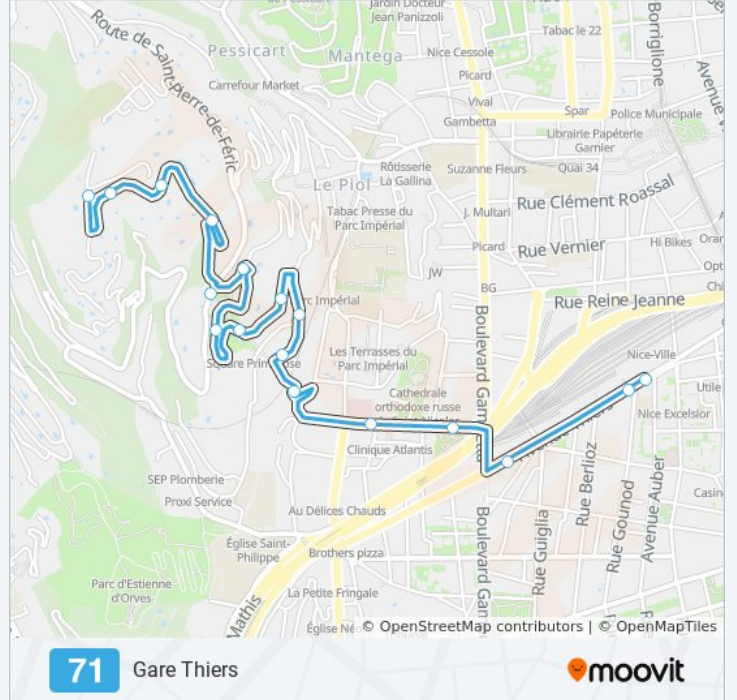

Les horaires et trajets sur une carte de la ligne 71 de bus sont disponibles dans un fichier PDF hors-ligne sur moovitapp.com. Utilisez le [Appli Moovit](#) pour voir les horaires de bus, train ou métro en temps réel, ainsi que les instructions étape par étape pour tous les transports publics à Nice Côte d'Azur.

[À propos de Moovit](#) • [Solutions MaaS](#) • [Pays disponibles](#) • [Communauté Moovit](#)

© 2024 Moovit - Tous droits réservés

Consultez les horaires d'arrivée en direct