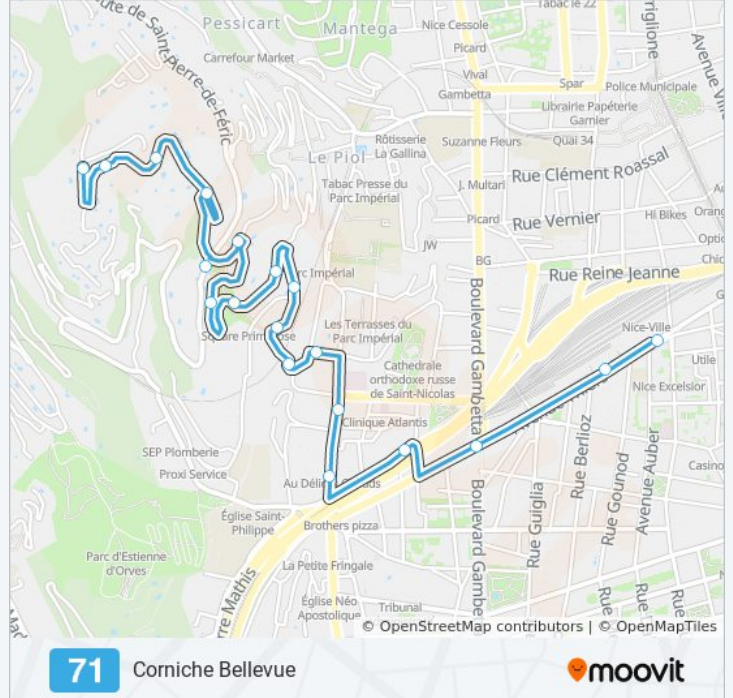

## Corniche Bellevue

Téléchargez

La ligne 71 de bus (Corniche Bellevue) a 2 itinéraires. Pour les jours de la semaine, les heures de service sont:

(1) Corniche Bellevue: 06:40 - 19:35(2) Gare Thiers: 07:00 - 20:00

Utilisez l'application Moovit pour trouver la station de la ligne 71 de bus la plus proche et savoir quand la prochaine ligne 71 de bus arrive.

**Direction: Corniche Bellevue**

19 arrêts

[VOIR LES HORAIRES DE LA LIGNE](#)

Gare Thiers  
Poste Thiers  
Thiers / Gambetta  
Estienne D'Orves  
Châteauneuf  
Tzaréwitch  
Parc Impérial Weygand  
Le Pont / Dauphiné  
Marjolaine  
Primerose / Dauphiné  
Villa Vansy  
Escalier / Dauphiné  
Jardin  
Bois De Cythère  
Lou Castel  
Jardins Hespérides  
Terrasses Impériales  
Vieux Mas  
Corniche Bellevue

## Direction: Gare Thiers

17 arrêts

[VOIR LES HORAIRES DE LA LIGNE](#)

Corniche Bellevue

Vieux Mas

Terrasses Impériales

Jardins Hespérides

Lou Castel