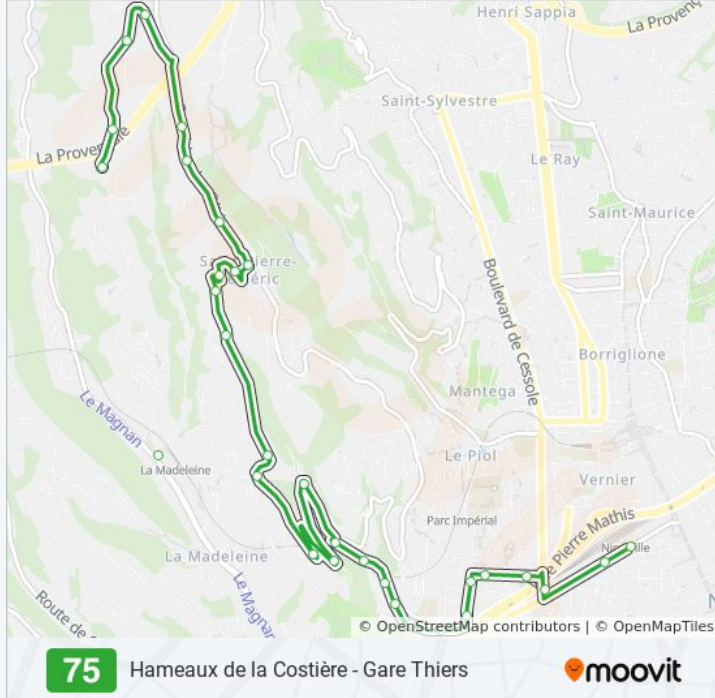

Résidence De La Costière

Le Pont

Hameaux De La Costière

Les horaires et trajets sur une carte de la ligne 75 de bus sont disponibles dans un fichier PDF hors-ligne sur moovitapp.com. Utilisez le [Appli Moovit](#) pour voir les horaires de bus, train ou métro en temps réel, ainsi que les instructions étape par étape pour tous les transports publics à Nice Côte d'Azur.