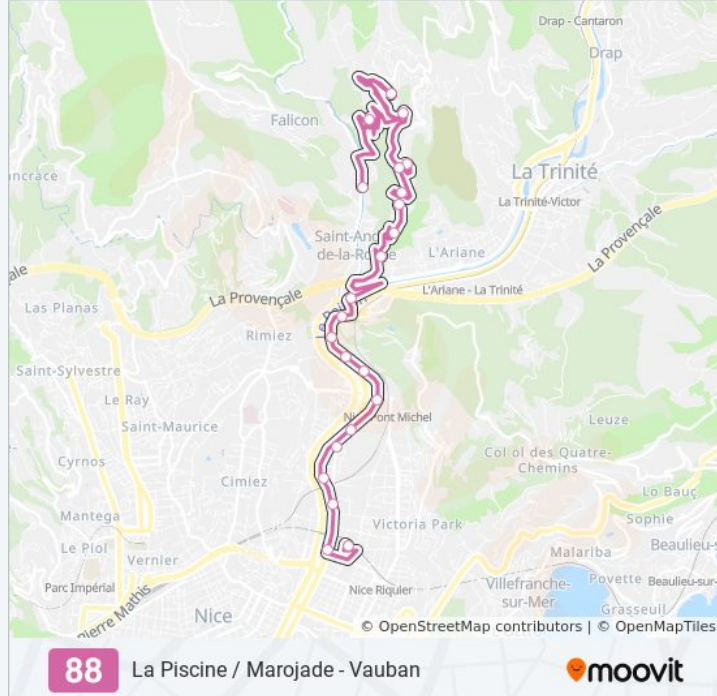

Utilisez l'application Moovit pour trouver la station de la ligne 88 de bus la plus proche et savoir quand la prochaine ligne 88 de bus arrive.

Direction: La Piscine

22 arrêts

[VOIR LES HORAIRES DE LA LIGNE](#)

La Fontaine

Le Verdaou

Le Mortier

Horaires de la ligne 88 de bus

Horaires de l'itinéraire La Piscine:

lundi	Pas Opérationnel
mardi	07:45 - 19:30
mercredi	07:45 - 19:30
jeudi	07:45 - 19:30
vendredi	07:45 - 19:30
samedi	07:45 - 19:30
dimanche	Pas Opérationnel

Informations de la ligne 88 de bus**Direction:** La Piscine**Arrêts:** 22**Durée du Trajet:** 50 min**Récapitulatif de la ligne:**

La Tuve

Nartière Inférieure

La Piscine

Direction: Marojade

27 arrêts

[VOIR LES HORAIRES DE LA LIGNE](#)

Vauban

Palais Des Expositions

Tende / Gendarmerie

Pont Vincent Auriol

Abattoirs

Cité Plm

Pont Michel

Les Ecoles