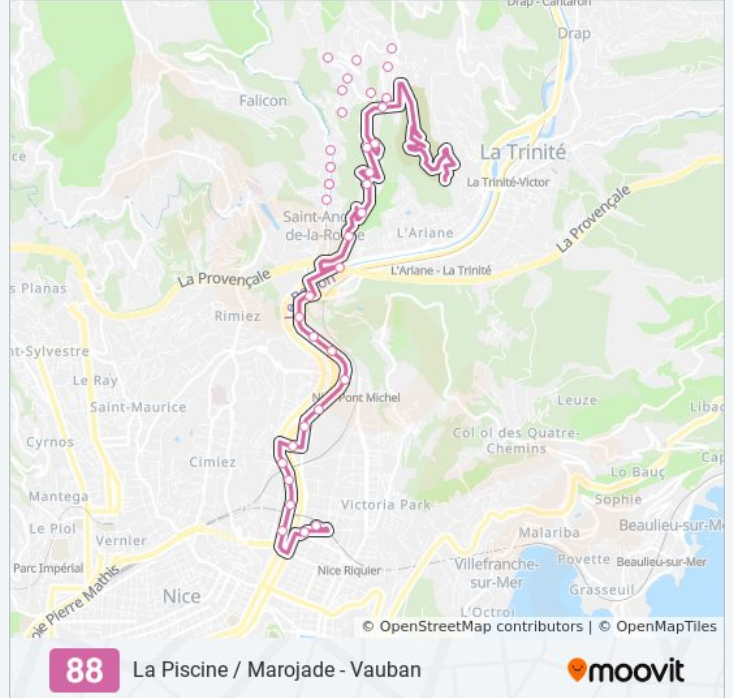

Utilisez l'application Moovit pour trouver la station de la ligne 88 de bus la plus proche et savoir quand la prochaine ligne 88 de bus arrive.

Direction: La Piscine

22 arrêts

[VOIR LES HORAIRES DE LA LIGNE](#)

La Fontaine

Horaires de la ligne 88 de bus

Horaires de l'itinéraire Vauban:

lundi	09:45 - 17:05
mardi	06:55 - 18:35
mercredi	06:55 - 18:35
jeudi	06:55 - 18:35
vendredi	06:55 - 18:35
samedi	06:55 - 18:35
dimanche	09:45 - 17:05

Informations de la ligne 88 de bus

Direction: Vauban

Arrêts: 37

Durée du Trajet: 48 min

Récapitulatif de la ligne:

Le Broch
Le Panto
Vieux Chemin De L'Abadie
Le Caroubier
L'Abadie
La Chaumière
Lavoir
Parc À Fourrages
Les Ecoles
Pont Michel
Cité Plm
Abattoirs
Pont Vincent Auriol
Flores
Passerelle Andreis
Gendarmerie
Jean Bouin
Palais Des Expositions
Vauban