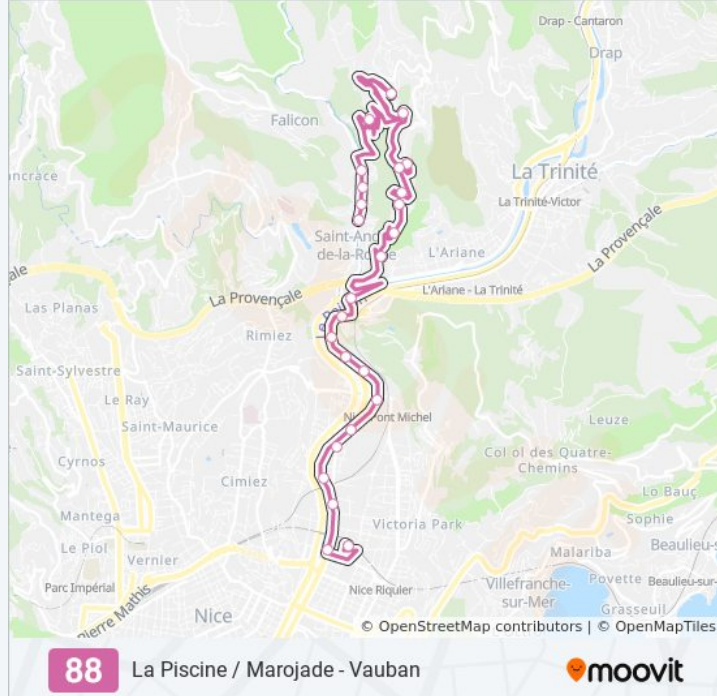

Informations de la ligne 88 de bus

Direction: Place Jules Musso

Arrêts: 25

Durée du Trajet: 50 min

Récapitulatif de la ligne:

Le Mortier

La Tuve

Nartière Inférieure

Quartier Du Château

La Piscine

L'Eglise

Place Jules Musso

Direction: Vauban

37 arrêts

[VOIR LES HORAIRES DE LA LIGNE](#)

La Piscine