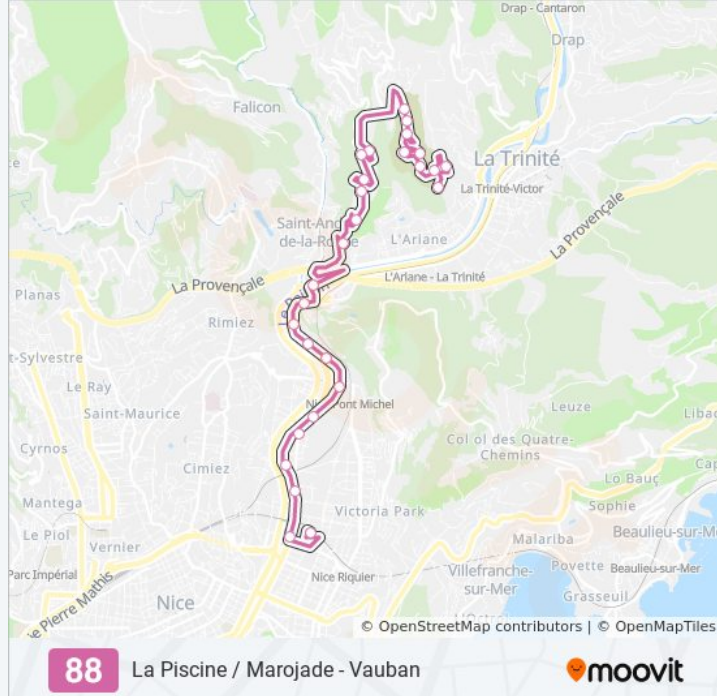

Informations de la ligne 88 de bus

Direction: Marojade

Arrêts: 27

Durée du Trajet: 38 min

Récapitulatif de la ligne:

Porte Ouest

Bois Sacré

Porte Nord

Allée Centrale

Carré 13

Cimetière Est

Porte Est

Sanctuaire

Marojade

Direction: Place Jules Musso

25 arrêts

[VOIR LES HORAIRES DE LA LIGNE](#)

Vauban

Palais Des Expositions

Tende / Gendarmerie

Pont Vincent Auriol

Abattoirs

Cité Plm

Pont Michel