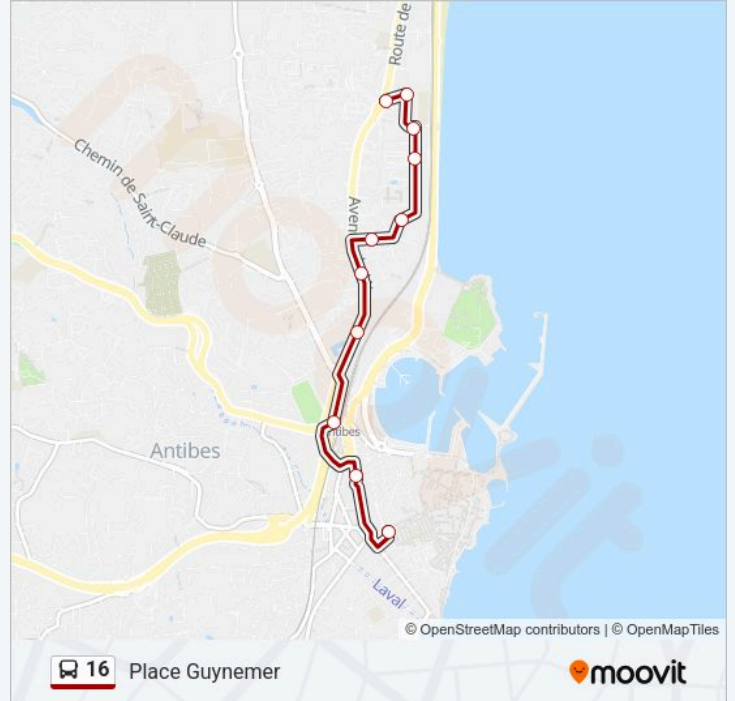

**Informations de la ligne 16 de bus****Direction:** La Fontonne**Arrêts:** 11**Durée du Trajet:** 14 min**Récapitulatif de la ligne:**

### Direction: Place Guynemer

11 arrêts

[VOIR LES HORAIRES DE LA LIGNE](#)

- Antibes - La Fontonne
- Beau Rivage Ccas
- College De La Fontonne
- Plein Sud
- Romarins
- St Francois
- Les Phalenes
- Mesanges
- Pole D'Echanges Antibes
- Diabes Bleus
- Place Guynemer

### Horaires de la ligne 16 de bus

Horaires de l'itinéraire Place Guynemer:

lundi	07:25-19:10
mardi	07:25-19:10
mercredi	07:25-19:10
jeudi	07:25-19:10
vendredi	07:25-19:10
samedi	07:25-19:10
dimanche	Pas Opérationnel

### Informations de la ligne 16 de bus

**Direction:** Place Guynemer

**Arrêts:** 11

**Durée du Trajet:** 16 min

**Récapitulatif de la ligne:**

Les horaires et trajets sur une carte de la ligne 16 de bus sont disponibles dans un fichier PDF hors-ligne sur [moovitapp.com](https://moovitapp.com). Utilisez le Appli Moovit pour voir les horaires de bus, train ou métro en temps réel, ainsi que les instructions étape par étape pour tous les transports publics à French riviera - Nice.