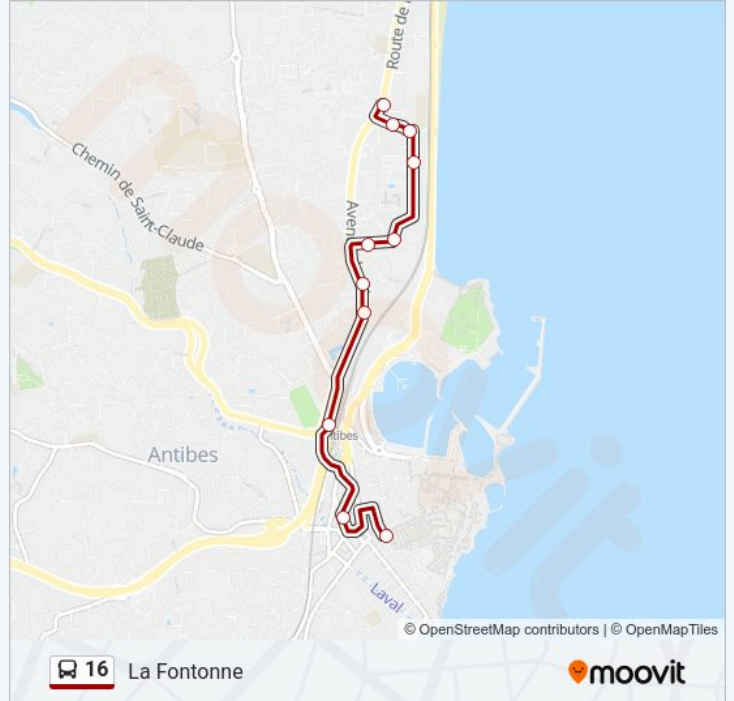

Utilisez l'application Moovit pour trouver la station de la ligne 16 de bus la plus proche et savoir quand la prochaine ligne 16 de bus arrive.

**Direction: La Fontonne**

11 arrêts

[VOIR LES HORAIRES DE LA LIGNE](#)

College De La Fontonne

Frere Garbero

Antibes - La Fontonne

**Horaires de la ligne 16 de bus**

Horaires de l'itinéraire La Fontonne:

lundi	07:45-19:30
mardi	07:45-19:30
mercredi	07:45-19:30
jeudi	07:45-19:30
vendredi	07:45-19:30
samedi	07:45-19:30
dimanche	Pas Opérationnel

**Informations de la ligne 16 de bus****Direction:** La Fontonne**Arrêts:** 11**Durée du Trajet:** 14 min**Récapitulatif de la ligne:**

### Direction: Place Guynemer

11 arrêts

[VOIR LES HORAIRES DE LA LIGNE](#)

- Antibes - La Fontonne
- Beau Rivage Ccas
- College De La Fontonne
- Plein Sud
- Romarins
- St Francois
- Les Phalenes
- Mesanges
- Pole D'Echanges Antibes
- Diabes Bleus
- Place Guynemer