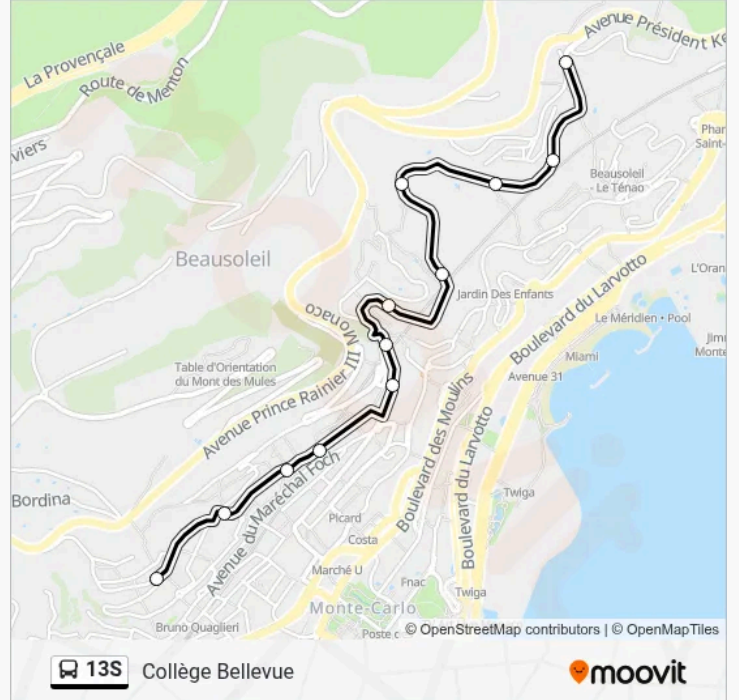

Collège Bellevue

Faussignana

Chemin Des Serres

Fondivina

Beauséjour

Avenue Prince Rainier III

Station Service [Ne Pas Utiliser]

Roland Dorgelès

Informations de la ligne 13S de bus

Direction: Collège Bellevue

Arrêts: 12

Durée du Trajet: 13 min

Récapitulatif de la ligne:

Les horaires et trajets sur une carte de la ligne 13S de bus sont disponibles dans un fichier PDF hors-ligne sur moovitapp.com. Utilisez le Appli Moovit pour voir les horaires de bus, train ou métro en temps réel, ainsi que les instructions étape par étape pour tous les transports publics à French riviera - Nice.