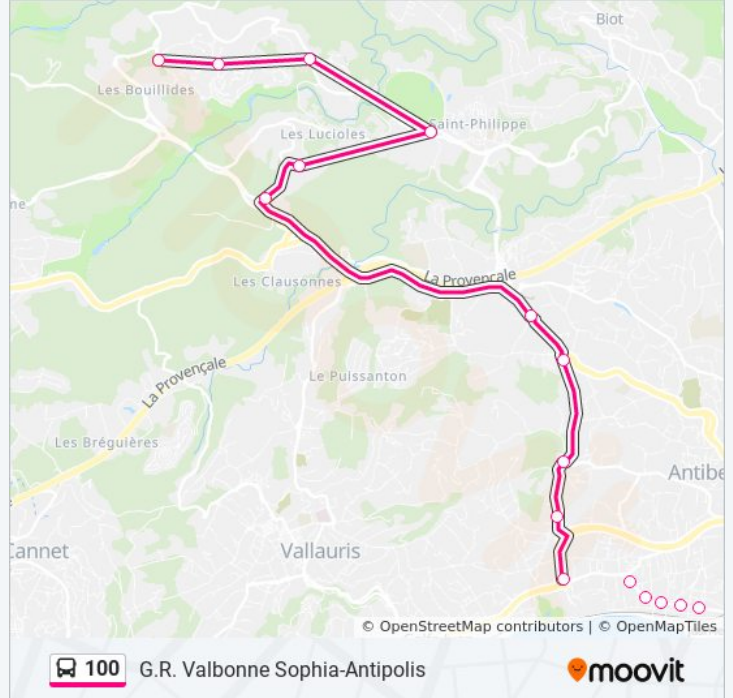

## Direction: G.R. Valbonne Sophia-Antipolis

17 arrêts

[VOIR LES HORAIRES DE LA LIGNE](#)

Le Pont Colonial

Regence

Jardin Pauline

Square Dulys

Pont Dulys

## Horaires de la ligne 100 de bus

Horaires de l'itinéraire G.R. Valbonne Sophia-Antipolis:

lundi	07:00 - 18:40
mardi	07:00 - 18:40
mercredi	07:00 - 18:40
jeudi	07:00 - 18:40
vendredi	07:00 - 18:40
samedi	Pas Opérationnel
dimanche	Pas Opérationnel

## Informations de la ligne 100 de bus

**Direction:** G.R. Valbonne Sophia-Antipolis

**Arrêts:** 17

**Durée du Trajet:** 33 min

**Récapitulatif de la ligne:**

## Direction: Lycee Audiberti

15 arrêts

[VOIR LES HORAIRES DE LA LIGNE](#)

G.R. Valbonne Sophia-Antipolis

Garbejaire

Eganaude

St-Philippe

Skema