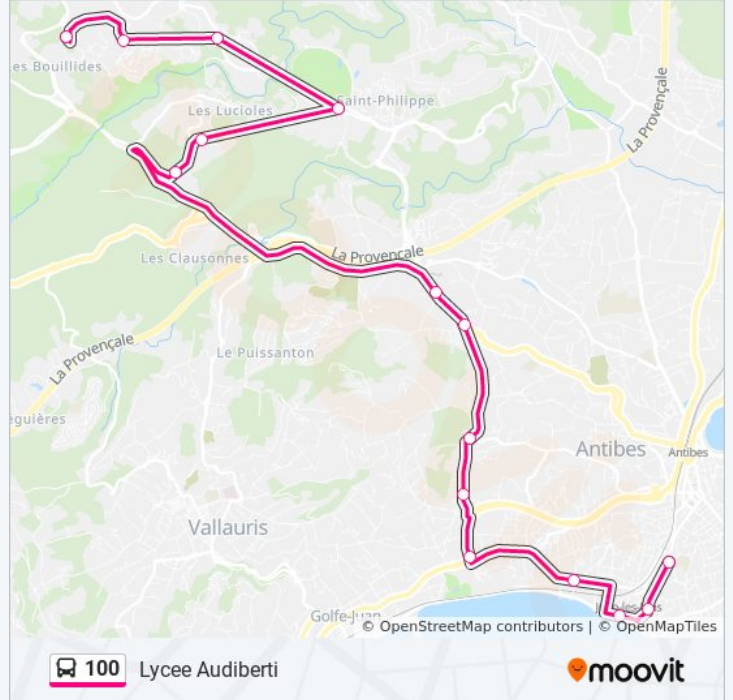

Les horaires et trajets sur une carte de la ligne 100 de bus sont disponibles dans un fichier PDF hors-ligne sur moovitapp.com. Utilisez le [Appli Moovit](#) pour voir les horaires de bus, train ou métro en temps réel, ainsi que les instructions étape par étape pour tous les transports publics à Nice Côte d'Azur.

[À propos de Moovit](#) • [Solutions MaaS](#) • [Pays disponibles](#) • [Communauté Moovit](#)

© 2024 Moovit - Tous droits réservés

**Consultez les horaires
d'arrivée en direct**