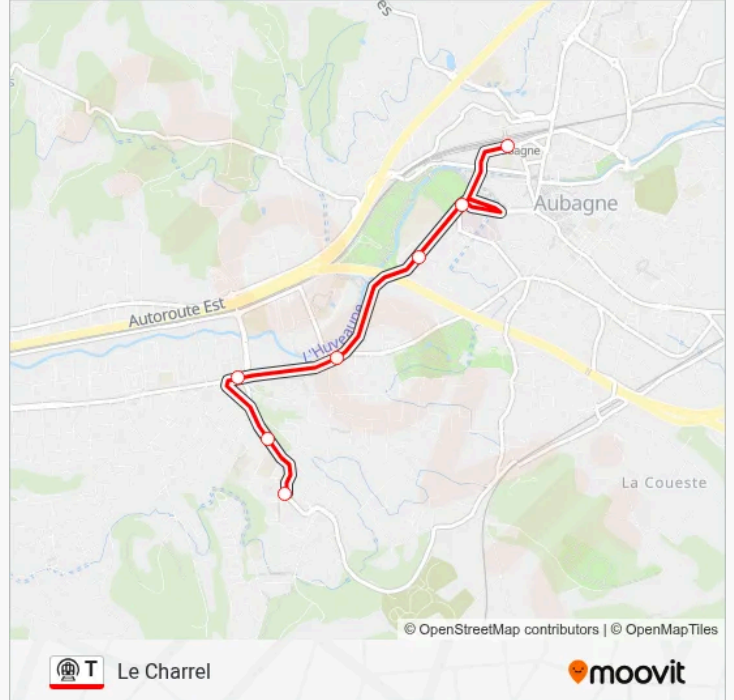

Le Charrel <> Gare

Téléchargez

La ligne T de métro (Le Charrel <> Gare) a 3 itinéraires. Pour les jours de la semaine, les heures de service sont:
(1) Le Charrel: 05:39-20:50(2) Gare: 05:45-20:35(3) Piscine Alain Bernard / Oasis Du Charrel: 19:42-21:02
Utilisez l'application Moovit pour trouver la station de la ligne T de métro la plus proche et savoir quand la prochaine ligne T de métro arrive.

Direction: Le Charrel

7 arrêts

[VOIR LES HORAIRES DE LA LIGNE](#)

Gare
Martin Luther King
Ravel Decroix
La Tourtelle
Piscine Alain Bernard / Oasis Du Charrel
Château Blanc
Le Charrel

Horaires de la ligne T de métro

Direction: Gare

7 arrêts

[VOIR LES HORAIRES DE LA LIGNE](#)

Le Charrel

Château Blanc

Piscine Alain Bernard / Oasis Du Charrel

La Tourtelle

Ravel Decroix

Informations de la ligne T de métro

Direction: Gare

Arrêts: 7

Durée du Trajet: 10 min

Récapitulatif de la ligne:

Direction: Piscine Alain Bernard / Oasis Du Charrel

3 arrêts

[VOIR LES HORAIRES DE LA LIGNE](#)