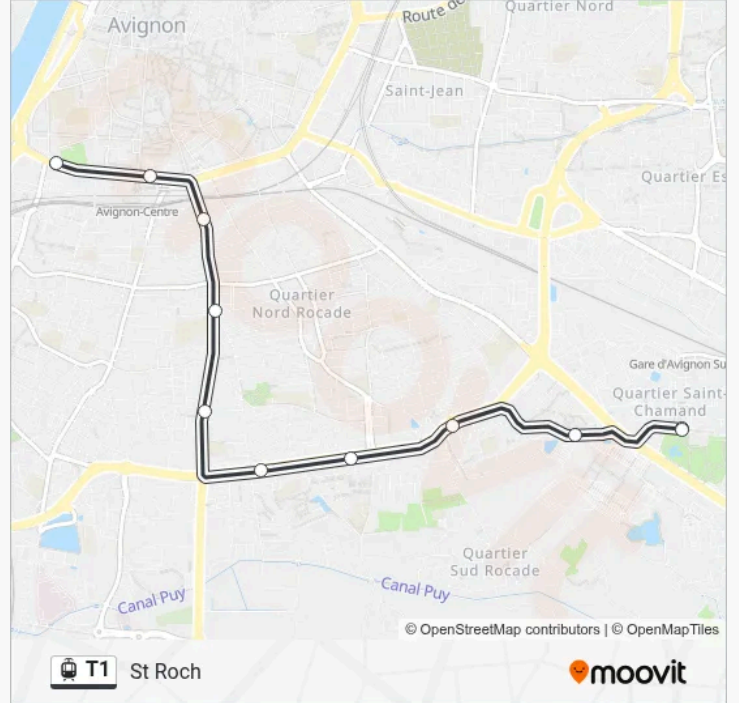

**Direction: St Chamand**

11 arrêts

[VOIR LES HORAIRES DE LA LIGNE](#)

St Roch

Gare Centre

Arrousaire

Place St Ruf

Jouveau

### Direction: St Roch

11 arrêts

[VOIR LES HORAIRES DE LA LIGNE](#)

- St Chamand
- St Chamand
- Barbière
- Les Sources
- Trillade
- Olivades
- Jouveau
- Place St Ruf
- Arrousaire
- Gare Centre
- St Roch

### Horaires de la ligne T1 de tram

Horaires de l'itinéraire St Roch:

lundi	05:54-22:09
mardi	05:54-22:09
mercredi	05:54-22:09
jeudi	05:54-22:09
vendredi	05:54-23:54
samedi	05:54-23:54
dimanche	06:54-21:00

### Informations de la ligne T1 de tram

**Direction:** St Roch

**Arrêts:** 11

**Durée du Trajet:** 17 min

**Récapitulatif de la ligne:**

Les horaires et trajets sur une carte de la ligne T1 de tram sont disponibles dans un fichier PDF hors-ligne sur [moovitapp.com](https://moovitapp.com). Utilisez le Appli Moovit pour voir les horaires de bus, train ou métro en temps réel, ainsi que les instructions étape par étape pour tous les transports publics à French riviera - Nice.