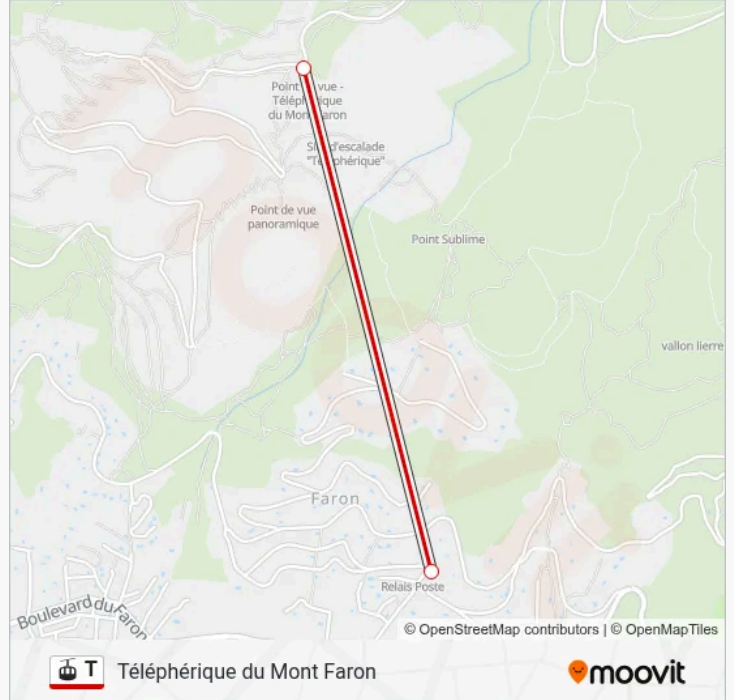

Téléphérique du Mont Faron

Téléchargez

La ligne T de gondole (Téléphérique du Mont Faron) a 2 itinéraires. Pour les jours de la semaine, les heures de service sont:

(1) Direction_Toulon: 10:00-19:00(2) Direction_Faron: 10:00-19:00

Utilisez l'application Moovit pour trouver la station de la ligne T de gondole la plus proche et savoir quand la prochaine ligne T de gondole arrive.

Direction: Direction_Toulon

2 arrêts

[VOIR LES HORAIRES DE LA LIGNE](#)

Station Haute

Station Basse

Horaires de la ligne T de gondole

Horaires de l'itinéraire Direction_Toulon:

lundi	10:00-19:00
mardi	10:00-19:00
mercredi	10:00-19:00
jeudi	10:00-19:00
vendredi	10:00-19:00
samedi	10:00-19:00
dimanche	10:00-19:00

Informations de la ligne T de gondole**Direction:** Direction_Toulon**Arrêts:** 2**Durée du Trajet:** 6 min**Récapitulatif de la ligne:**

Direction: Direction_Faron

2 arrêts

[VOIR LES HORAIRES DE LA LIGNE](#)