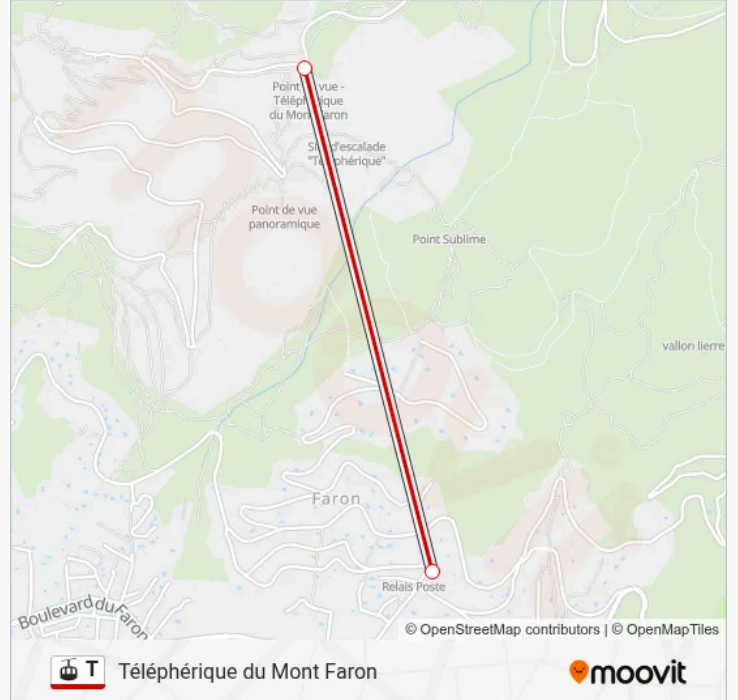

Téléphérique du Mont Faron

Téléchargez

La ligne T de gondole (Téléphérique du Mont Faron) a 2 itinéraires. Pour les jours de la semaine, les heures de service sont:

(1) Direction_Toulon: 10:00-19:00(2) Direction_Faron: 10:00-19:00

Informations de la ligne T de gondole**Direction:** Direction_Toulon**Arrêts:** 2**Durée du Trajet:** 6 min**Récapitulatif de la ligne:**

Direction: Direction_Faron

2 arrêts

[VOIR LES HORAIRES DE LA LIGNE](#)

Station Basse

Station Haute

Horaires de la ligne T de gondole

Horaires de l'itinéraire Direction_Faron:

lundi	10:00-19:00
mardi	10:00-19:00
mercredi	10:00-19:00
jeudi	10:00-19:00
vendredi	10:00-19:00
samedi	10:00-19:00
dimanche	10:00-19:00

Informations de la ligne T de gondole

Direction: Direction_Faron

Arrêts: 2

Durée du Trajet: 6 min

Récapitulatif de la ligne:

Les horaires et trajets sur une carte de la ligne T de gondole sont disponibles dans un fichier PDF hors-ligne sur moovitapp.com. Utilisez le Appli Moovit pour voir les horaires de bus, train ou métro en temps réel, ainsi que les instructions étape par étape pour tous les transports publics à French riviera - Nice.