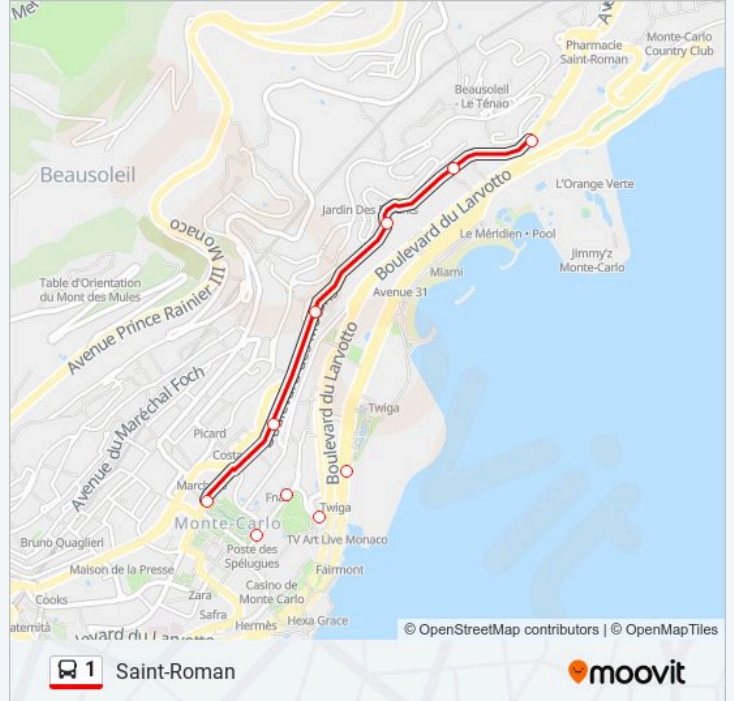

Les horaires et trajets sur une carte de la ligne 1 de bus sont disponibles dans un fichier PDF hors-ligne sur moovitapp.com. Utilisez le Appli Moovit pour voir les horaires de bus, train ou métro en temps réel, ainsi que les instructions étape par étape pour tous les transports publics à Nice Côte d'Azur.

© 2024 Moovit - Tous droits réservés