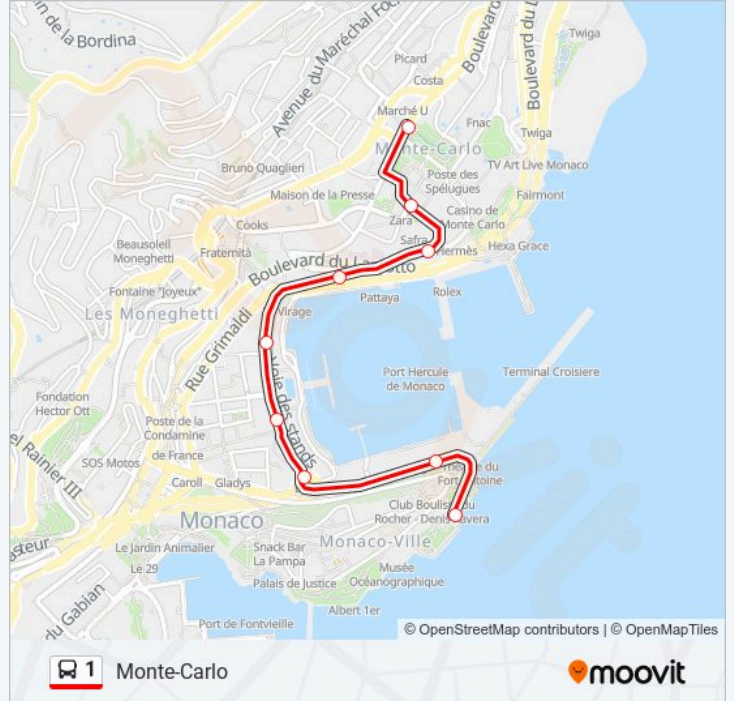

### Direction: Depot Fontvieille

4 arrêts

[VOIR LES HORAIRES DE LA LIGNE](#)

Place D'Armes

Princesse Stephanie

Fontvieille C.Cial

Depot Fontvieille

## Direction: Monte-Carlo

9 arrêts

[VOIR LES HORAIRES DE LA LIGNE](#)

Parking Pecheur

International School Of Monaco

Princesse Stephanie

Stade Nautique

Princesse Antoinette

## Horaires de la ligne 1 de bus

Horaires de l'itinéraire Monte-Carlo:

lundi	07:21
mardi	07:21
mercredi	07:21
jeudi	07:21
vendredi	07:21
samedi	Pas Opérationnel
dimanche	Pas Opérationnel

## Informations de la ligne 1 de bus

**Direction:** Monte-Carlo

**Arrêts:** 9

**Durée du Trajet:** 8 min

**Récapitulatif de la ligne:**

**Direction: Place D'Armes**

2 arrêts

[VOIR LES HORAIRES DE LA LIGNE](#)