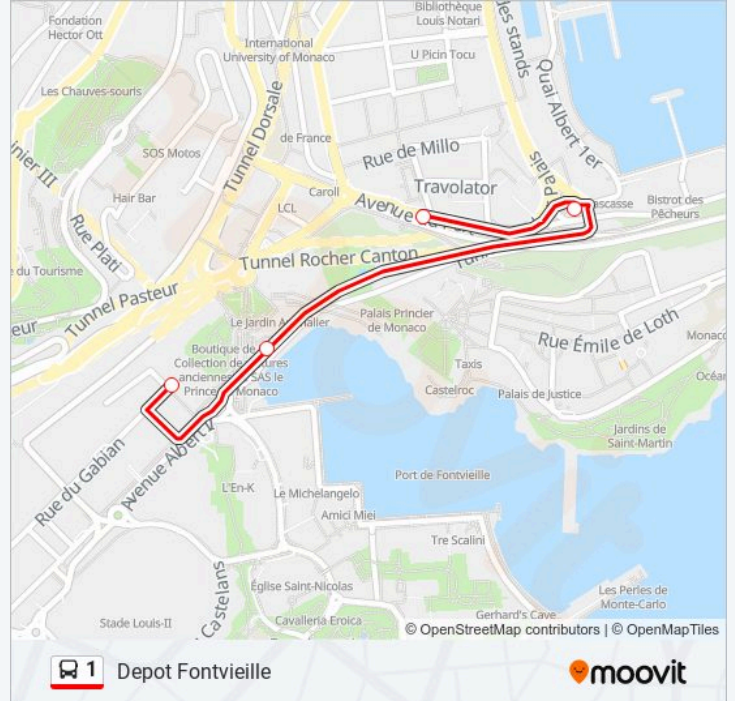

### Direction: Depot Fontvieille

4 arrêts

[VOIR LES HORAIRES DE LA LIGNE](#)

Place D'Armes

Princesse Stephanie

Fontvieille C.Cial

Depot Fontvieille

### Horaires de la ligne 1 de bus

Horaires de l'itinéraire Depot Fontvieille:

lundi	21:40
mardi	21:40
mercredi	21:40
jeudi	21:40
vendredi	21:40
samedi	Pas Opérationnel
dimanche	Pas Opérationnel

### Informations de la ligne 1 de bus

**Direction:** Depot Fontvieille

**Arrêts:** 4

**Durée du Trajet:** 2 min

**Récapitulatif de la ligne:**

**Direction: Monaco-Ville**

14 arrêts

[VOIR LES HORAIRES DE LA LIGNE](#)

- Saint-Roman
- Varavilla
- Saint-Roman
- Carmes
- La Rousse
- Place Des Moulins
- Saint Charles
- Monte-Carlo
- Square Beaumarchais
- Ostende
- Place Ste-Devote
- Princesse Florestine
- Place D'Armes
- Monaco-Ville (Le Rocher)