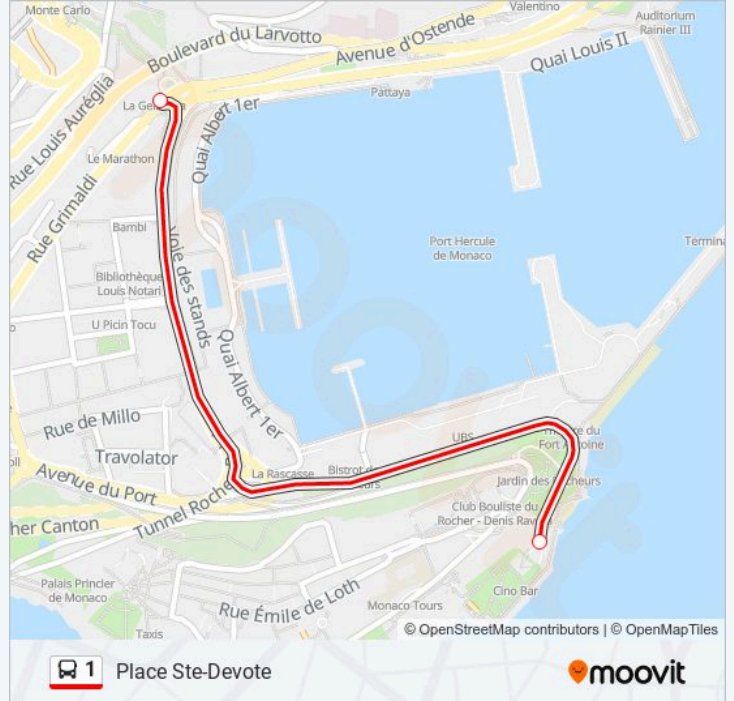

## Direction: Monte-Carlo

9 arrêts

[VOIR LES HORAIRES DE LA LIGNE](#)

Parking Pecheur

International School Of Monaco

Princesse Stephanie

Stade Nautique

Princesse Antoinette

### Informations de la ligne 1 de bus

**Direction:** Place D'Armes

**Arrêts:** 2

**Durée du Trajet:** 2 min

**Récapitulatif de la ligne:**

**Direction: Place Ste-Devote**

2 arrêts

[VOIR LES HORAIRES DE LA LIGNE](#)

Parking Pecheur

Place Ste-Devote

**Horaires de la ligne 1 de bus**

Horaires de l'itinéraire Place Ste-Devote:

lundi	06:33 - 07:50
mardi	06:33 - 07:50
mercredi	06:33 - 07:50
jeudi	06:33 - 07:50
vendredi	06:33 - 07:50
samedi	06:40 - 07:22
dimanche	06:57 - 07:43

**Informations de la ligne 1 de bus**

**Direction:** Place Ste-Devote

**Arrêts:** 2

**Durée du Trajet:** 3 min

**Récapitulatif de la ligne:**

**Direction: Saint-Roman**

17 arrêts

[VOIR LES HORAIRES DE LA LIGNE](#)