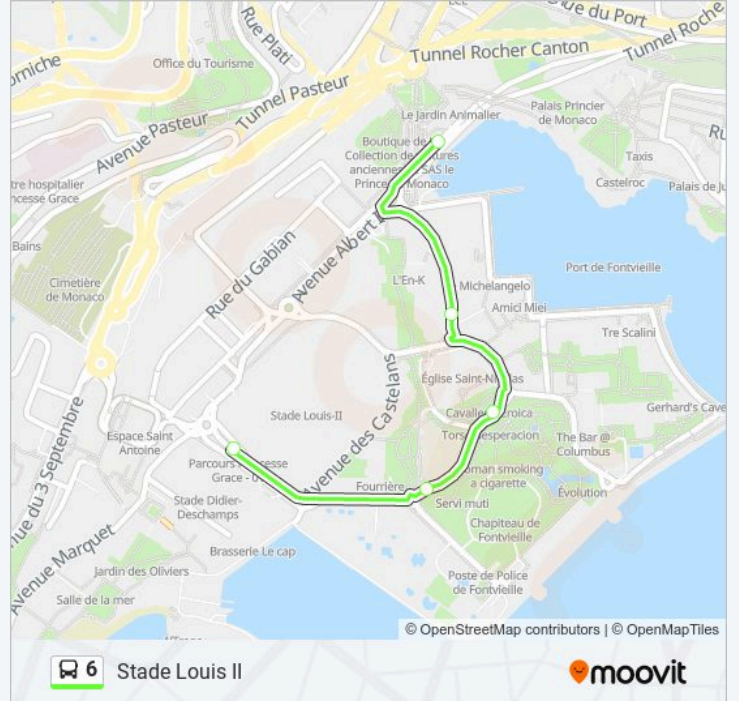

Les horaires et trajets sur une carte de la ligne 6 de bus sont disponibles dans un fichier PDF hors-ligne sur moovitapp.com. Utilisez le Appli Moovit pour voir les horaires de bus, train ou métro en temps réel, ainsi que les instructions étape par étape pour tous les transports publics à Nice Côte d'Azur.

© 2024 Moovit - Tous droits réservés