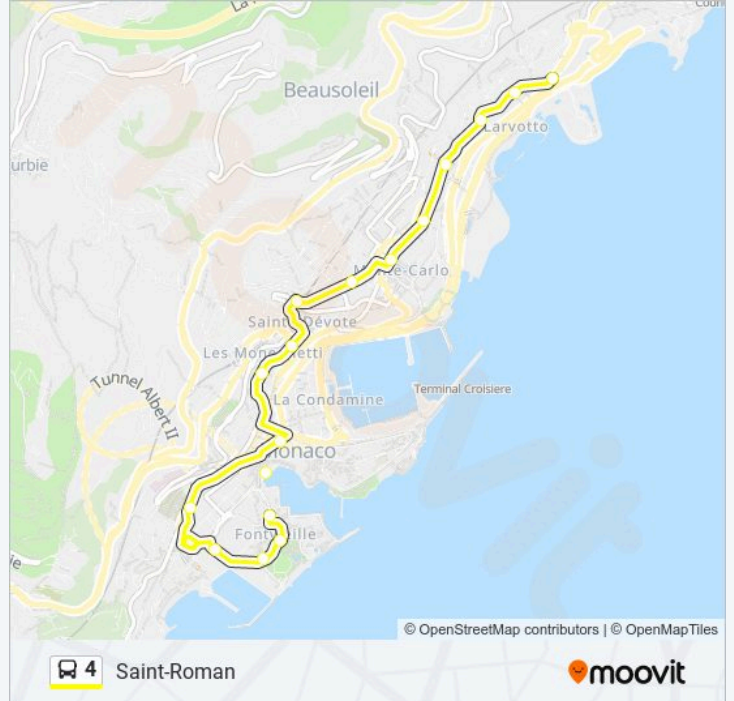

- Fontvieille C.Cial
- Papalins
- Roseraie
- Héliport
- Stade Louis II
- Cimetiere
- Place D'Armes Ciii
- Castelleretto
- Louis Aureglia
- Pont Sainte-Devote
- Roqueville
- Monte-Carlo Tourisme
- Saint Charles
- Place Des Moulins
- La Rousse
- Carmes
- Saint-Roman

Horaires de la ligne 4 de bus

Horaires de l'itinéraire Saint-Roman:

lundi	06:56 - 20:20
mardi	06:56 - 20:20
mercredi	06:56 - 20:20
jeudi	06:56 - 20:20
vendredi	06:56 - 20:20
samedi	07:23 - 20:19
dimanche	08:00 - 20:20

Informations de la ligne 4 de bus

Direction: Saint-Roman

Arrêts: 17

Durée du Trajet: 26 min

Récapitulatif de la ligne:

Direction: Stade Louis II

5 arrêts

[VOIR LES HORAIRES DE LA LIGNE](#)