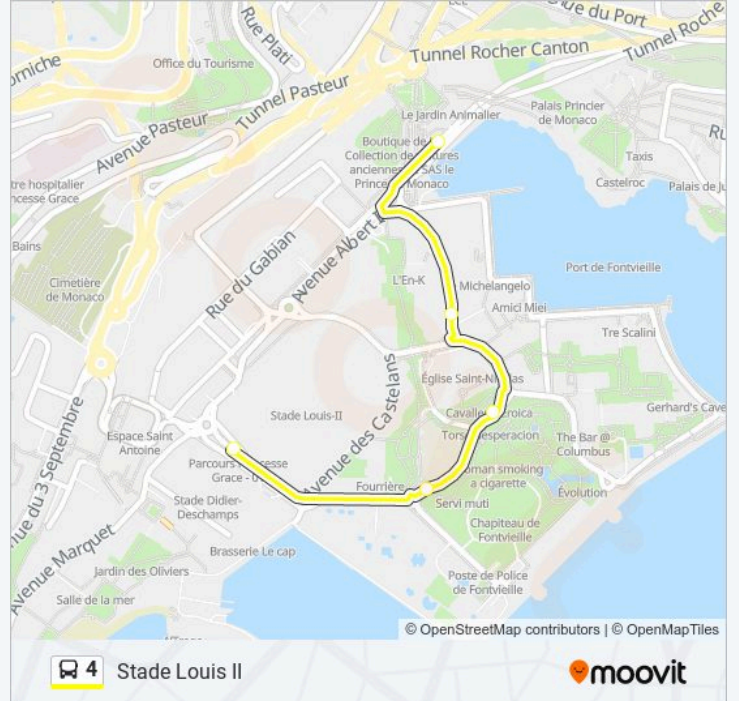

Utilisez l'application Moovit pour trouver la station de la ligne 4 de bus la plus proche et savoir quand la prochaine ligne 4 de bus arrive.

Direction: Depot Fontvieille

3 arrêts

[VOIR LES HORAIRES DE LA LIGNE](#)

Informations de la ligne 4 de bus

Direction: Saint-Roman

Arrêts: 17

Durée du Trajet: 26 min

Récapitulatif de la ligne:

Direction: Stade Louis II

5 arrêts

[VOIR LES HORAIRES DE LA LIGNE](#)

Fontvieille C.Cial

Papalins

Roseraie

Héliport

Stade Louis II

Horaires de la ligne 4 de bus

Horaires de l'itinéraire Stade Louis II:

lundi	18:36 - 21:00
mardi	18:36 - 21:00
mercredi	18:36 - 21:00
jeudi	18:36 - 21:00
vendredi	18:36 - 21:00
samedi	19:47 - 21:00
dimanche	20:04 - 21:00

Informations de la ligne 4 de bus

Direction: Stade Louis II

Arrêts: 5

Durée du Trajet: 4 min

Récapitulatif de la ligne:

Les horaires et trajets sur une carte de la ligne 4 de bus sont disponibles dans un fichier PDF hors-ligne sur moovitapp.com. Utilisez le Appli Moovit pour voir les horaires de bus, train ou métro en temps réel, ainsi que les instructions étape par étape pour tous les transports publics à Nice Côte d'Azur.