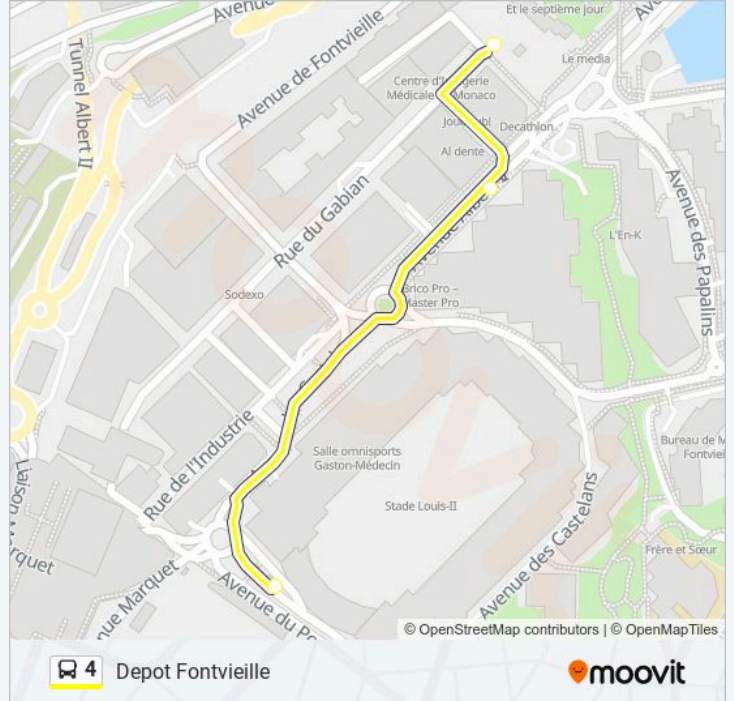

Utilisez l'application Moovit pour trouver la station de la ligne 4 de bus la plus proche et savoir quand la prochaine ligne 4 de bus arrive.

Direction: Depot Fontvieille

3 arrêts

[VOIR LES HORAIRES DE LA LIGNE](#)

Stade Louis II

Albert II

Depot Fontvieille

Horaires de la ligne 4 de bus

Horaires de l'itinéraire Depot Fontvieille:

lundi	18:40 - 21:04
mardi	18:40 - 21:04
mercredi	18:40 - 21:04
jeudi	18:40 - 21:04
vendredi	18:40 - 21:04
samedi	20:48 - 21:04
dimanche	20:38

Informations de la ligne 4 de bus

Direction: Depot Fontvieille

Arrêts: 3

Durée du Trajet: 1 min

Récapitulatif de la ligne:

Direction: Fontvieille C.Cial

2 arrêts

[VOIR LES HORAIRES DE LA LIGNE](#)