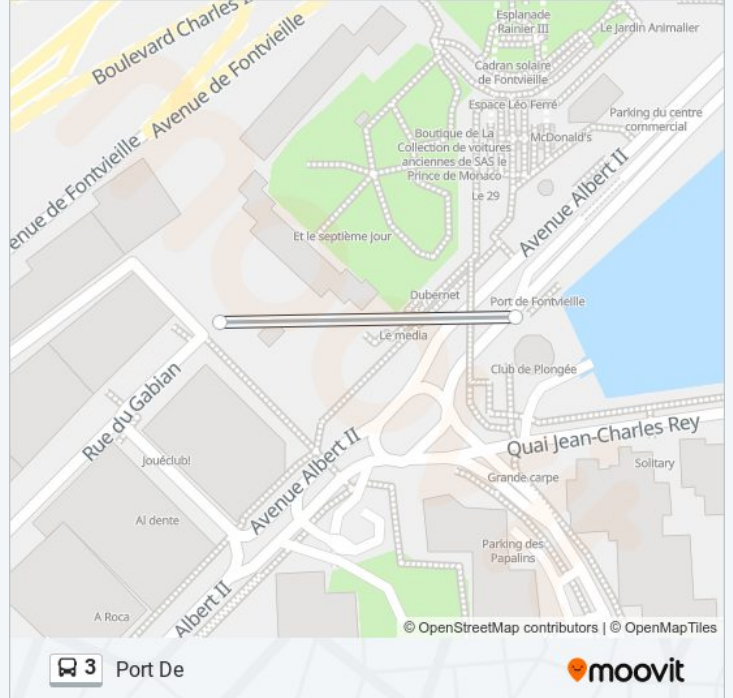

- Port De Fontvieille
- Stade Nautique
- Princesse Antoinette
- Place Ste-Devote
- Princesse Florestine
- Place D'Armes Ciii
- Cimetiere
- Pasteur
- Athane
- Hopital
- Observatoire
- Parc Princesse Antoinette
- Bosio
- Bosio
- Parc Princesse Antoinette
- Hopital
- Athane
- Cimetiere

Belgique

Moneghetti

Rotondes (J.Exo)

Villa Paloma

Honore Labande

Hector Otto

Direction: Port De

2 arrêts

[VOIR LES HORAIRES DE LA LIGNE](#)

Depot Fontvieille

Port De Fontvieille

Horaires de la ligne 3 de bus

Horaires de l'itinéraire Port De:

lundi	07:12 - 07:26
mardi	07:12 - 07:26
mercredi	07:12 - 07:26
jeudi	07:12 - 07:26
vendredi	07:12 - 07:26
samedi	07:27 - 07:52
dimanche	07:52

Informations de la ligne 3 de bus

Direction: Port De

Arrêts: 2

Durée du Trajet: 3 min

Récapitulatif de la ligne:

Direction: Zac +1

2 arrêts

[VOIR LES HORAIRES DE LA LIGNE](#)