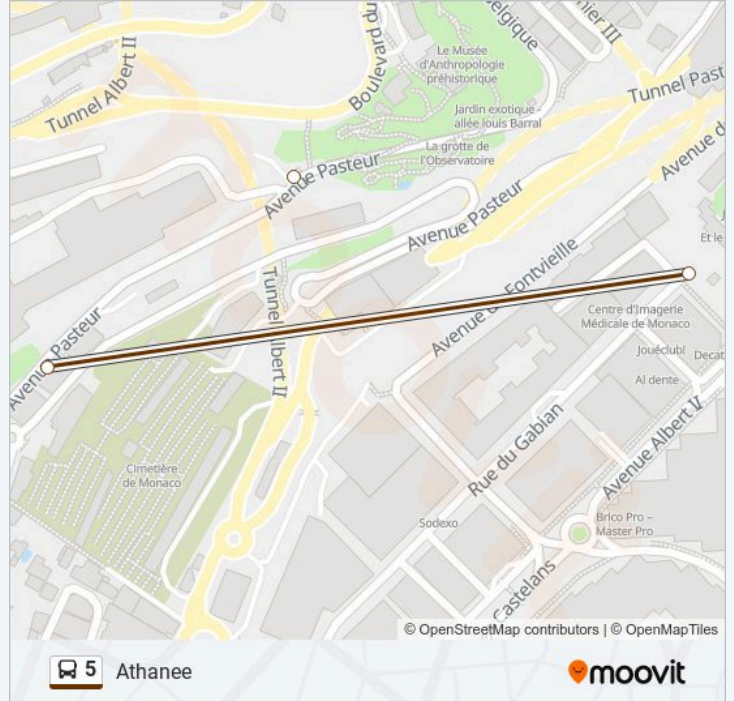

Utilisez l'application Moovit pour trouver la station de la ligne 5 de bus la plus proche et savoir quand la prochaine ligne 5 de bus arrive.

**Direction: Athanee**

8 arrêts

[VOIR LES HORAIRES DE LA LIGNE](#)

- Monaco-Ville (Le Rocher)
- Castelleretto
- Louis Aureglia
- Belgique
- Bosio
- Parc Princesse Antoinette
- Hopital
- Athanee

**Horaires de la ligne 5 de bus**

Horaires de l'itinéraire Athanee:

lundi	07:02 - 08:21
mardi	07:02 - 08:21
mercredi	07:02 - 08:21
jeudi	07:02 - 08:21
vendredi	07:02 - 08:21
samedi	07:18
dimanche	07:50 - 14:19

**Informations de la ligne 5 de bus**

**Direction:** Athanee

**Arrêts:** 8

**Durée du Trajet:** 9 min

**Récapitulatif de la ligne:**

### Direction: Depot Fontvieille

6 arrêts

[VOIR LES HORAIRES DE LA LIGNE](#)

Larvotto

Plages

Grimaldi Forum Villa Sauber

Portier

Albert II