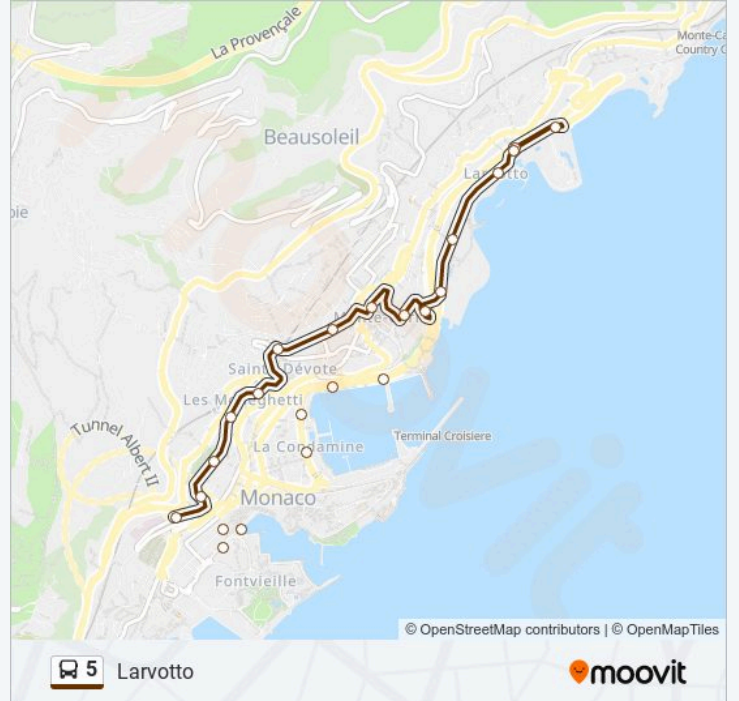

### Direction: Larvotto

16 arrêts

[VOIR LES HORAIRES DE LA LIGNE](#)

- Hopital
- Observatoire
- Parc Princesse Antoinette
- Bosio
- Belgique.
- Pont Sainte-Devote
- Roqueville
- Monte-Carlo Tourisme
- Place Du Casino
- Spelugues
- Portier
- Grimaldi Forum Villa Sauber
- Plages
- Sea Club
- Sporting
- Larvotto

### Informations de la ligne 5 de bus

**Direction:** Larvotto

**Arrêts:** 16

**Durée du Trajet:** 22 min

**Récapitulatif de la ligne:**

Les horaires et trajets sur une carte de la ligne 5 de bus sont disponibles dans un fichier PDF hors-ligne sur [moovitapp.com](https://moovitapp.com). Utilisez le Appli Moovit pour voir les horaires de bus, train ou métro en temps réel, ainsi que les instructions étape par étape pour tous les transports publics à Nice Côte d'Azur.