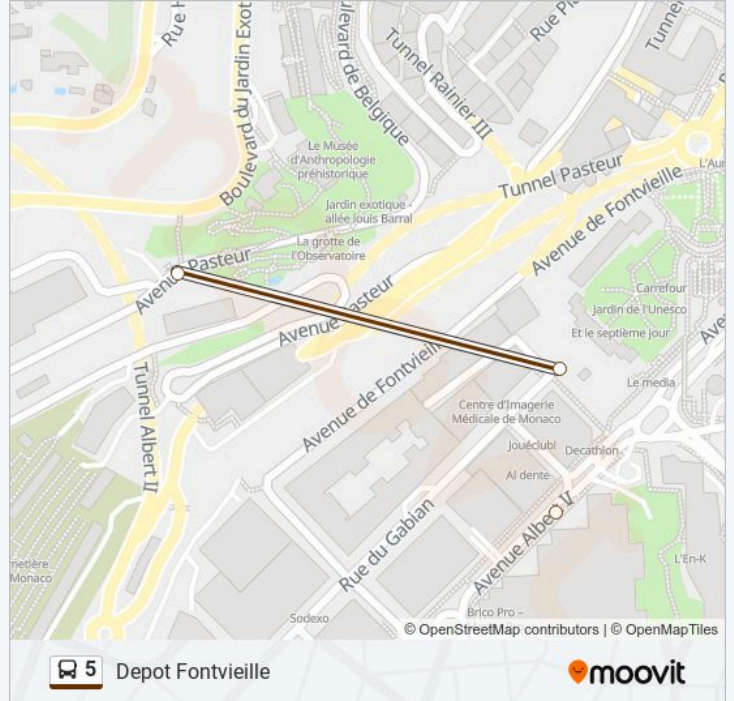

### Direction: Depot Fontvieille

6 arrêts

[VOIR LES HORAIRES DE LA LIGNE](#)

Larvotto

Plages

Grimaldi Forum Villa Sauber

Portier

Albert II

Depot Fontvieille

### Horaires de la ligne 5 de bus

Horaires de l'itinéraire Depot Fontvieille:

lundi	18:48 - 20:33
mardi	18:48 - 20:33
mercredi	18:48 - 20:33
jeudi	18:48 - 20:33
vendredi	18:48 - 20:33
samedi	19:59 - 20:24
dimanche	12:56 - 20:17

### Informations de la ligne 5 de bus

**Direction:** Depot Fontvieille

**Arrêts:** 6

**Durée du Trajet:** 7 min

**Récapitulatif de la ligne:**

**Direction: Hopital**

17 arrêts

[VOIR LES HORAIRES DE LA LIGNE](#)