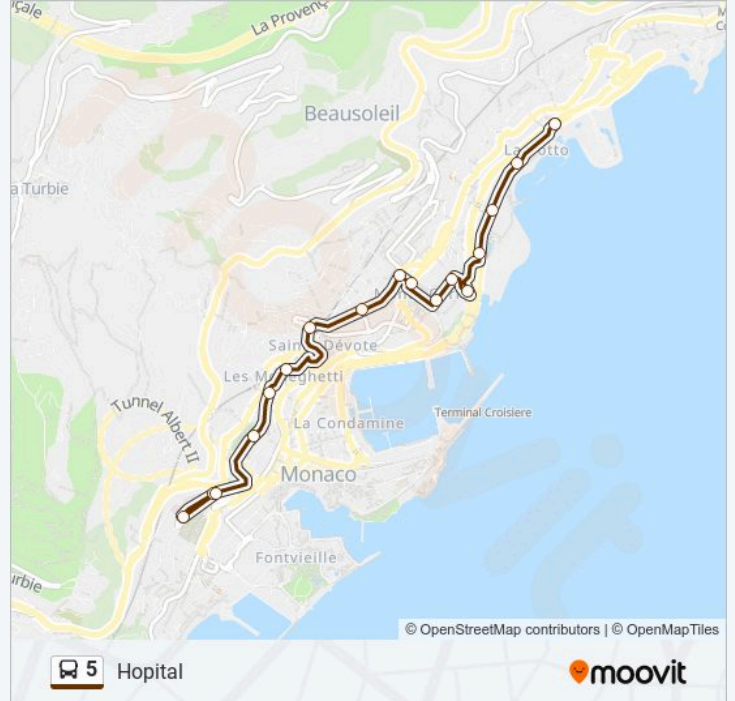

- Larvotto
- Plages
- Grimaldi Forum Villa Sauber
- Portier
- Spelugues
- Citronniers
- Place Du Casino
- Monte-Carlo Tourisme
- Cremaillere
- Roqueville
- Pont Sainte-Devote
- Belgique
- Bosio
- Parc Princesse Antoinette
- Hopital
- Athane
- Hopital

**Horaires de la ligne 5 de bus**

Horaires de l'itinéraire Hopital:

lundi	07:11 - 19:53
mardi	07:11 - 19:53
mercredi	07:11 - 19:53
jeudi	07:11 - 19:53
vendredi	07:11 - 19:53
samedi	07:27 - 19:46
dimanche	07:59 - 19:41

**Informations de la ligne 5 de bus**

**Direction:** Hopital

**Arrêts:** 17

**Durée du Trajet:** 23 min

**Récapitulatif de la ligne:**

### Direction: Larvotto

16 arrêts

[VOIR LES HORAIRES DE LA LIGNE](#)

- Hopital
- Observatoire
- Parc Princesse Antoinette
- Bosio
- Belgique.
- Pont Sainte-Devote
- Roqueville
- Monte-Carlo Tourisme
- Place Du Casino
- Spelugues
- Portier
- Grimaldi Forum Villa Sauber
- Plages
- Sea Club
- Sporting
- Larvotto