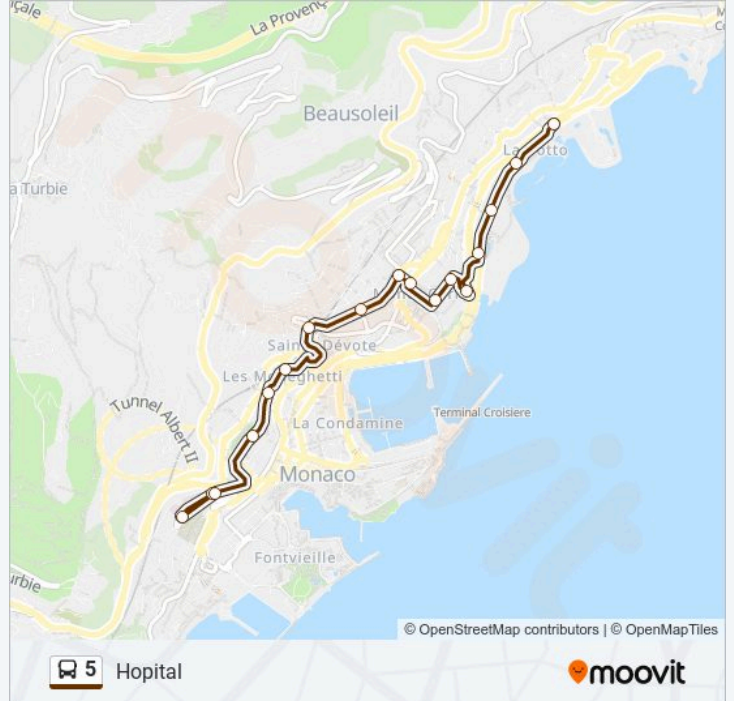

### Informations de la ligne 5 de bus

**Direction:** Depot Fontvieille

**Arrêts:** 6

**Durée du Trajet:** 7 min

**Récapitulatif de la ligne:**

**Direction: Hopital**

17 arrêts

[VOIR LES HORAIRES DE LA LIGNE](#)

- Larvotto
- Plages
- Grimaldi Forum Villa Sauber
- Portier
- Spelugues
- Citronniers
- Place Du Casino
- Monte-Carlo Tourisme
- Cremaillere
- Roqueville
- Pont Sainte-Devote
- Belgique
- Bosio
- Parc Princesse Antoinette
- Hopital
- Athane
- Hopital

**Informations de la ligne 5 de bus**

**Direction:** Hopital

**Arrêts:** 17

**Durée du Trajet:** 22 min

**Récapitulatif de la ligne:**

**Direction: Hopital**

17 arrêts

[VOIR LES HORAIRES DE LA LIGNE](#)