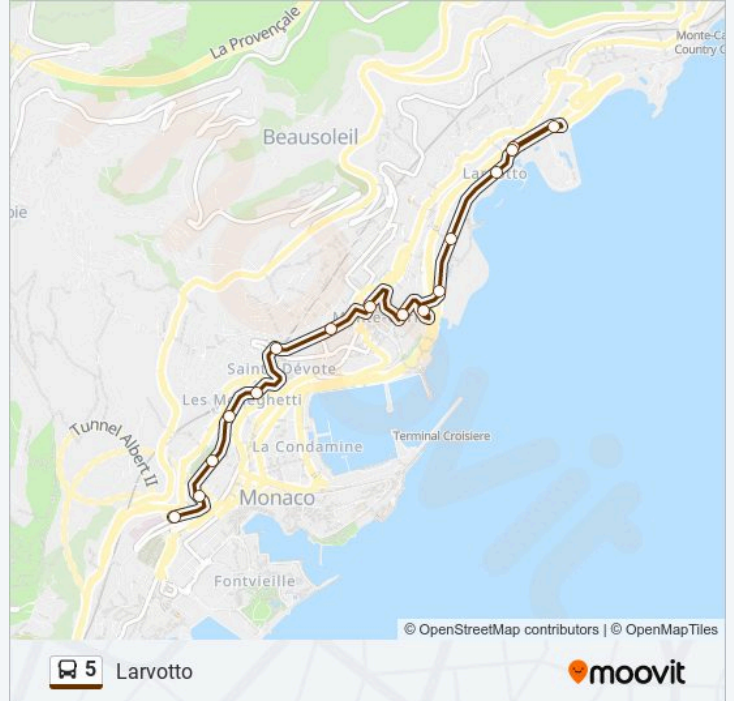

### Direction: Larvotto

16 arrêts

[VOIR LES HORAIRES DE LA LIGNE](#)

- Hopital
- Observatoire
- Parc Princesse Antoinette
- Bosio
- Belgique.
- Pont Sainte-Devote
- Roqueville
- Monte-Carlo Tourisme
- Place Du Casino
- Spelugues
- Portier
- Grimaldi Forum Villa Sauber
- Plages
- Sea Club
- Sporting
- Larvotto

### Informations de la ligne 5 de bus

**Direction:** Larvotto

**Arrêts:** 16

**Durée du Trajet:** 22 min

**Récapitulatif de la ligne:**