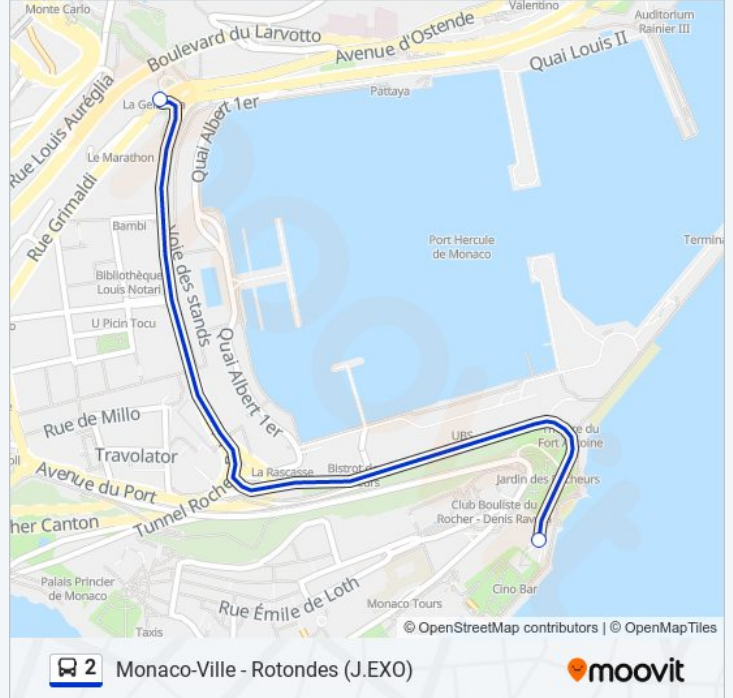

### Direction: Place Ste-Devote

2 arrêts

[VOIR LES HORAIRES DE LA LIGNE](#)

Parking Pecheur

Place Ste-Devote

### Horaires de la ligne 2 de bus

Horaires de l'itinéraire Place Ste-Devote:

lundi	06:46 - 07:27
mardi	06:46 - 07:27
mercredi	06:46 - 07:27
jeudi	06:46 - 07:27
vendredi	06:46 - 07:27
samedi	06:52 - 08:53
dimanche	07:12 - 14:15

### Informations de la ligne 2 de bus

**Direction:** Place Ste-Devote

**Arrêts:** 2

**Durée du Trajet:** 3 min

**Récapitulatif de la ligne:**

## Direction: Rotondes (J.Exo)

15 arrêts

[VOIR LES HORAIRES DE LA LIGNE](#)

Monaco-Ville (Le Rocher)

Place D'Armes

Princesse Stephanie

Stade Nautique

Princesse Antoinette