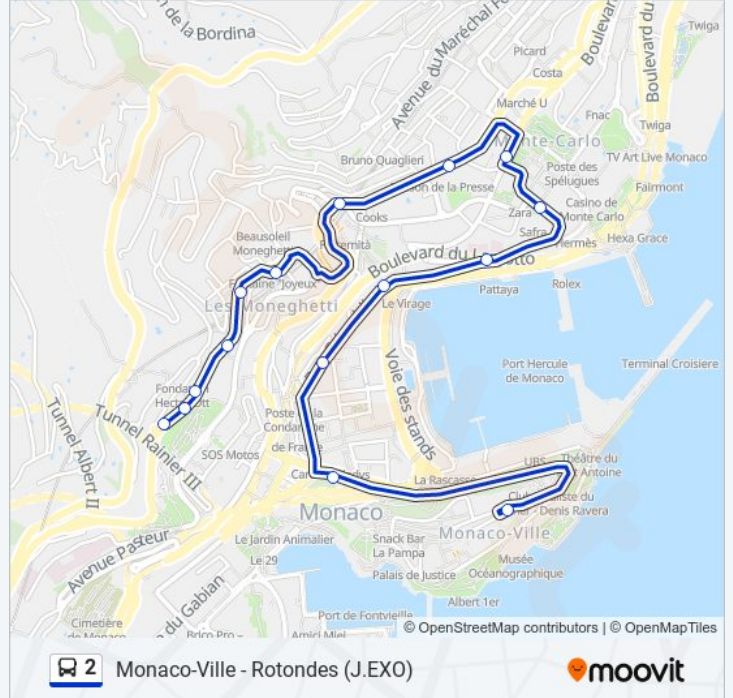

Utilisez l'application Moovit pour trouver la station de la ligne 2 de bus la plus proche et savoir quand la prochaine ligne 2 de bus arrive.

### Direction: Monaco-Ville

15 arrêts

[VOIR LES HORAIRES DE LA LIGNE](#)

Rotondes (J.Exo)  
Villa Paloma  
Villa Paloma  
Rotondes  
Moneghetti  
Belgique  
Pont Sainte-Devote  
Roqueville  
Monte-Carlo  
Square Beaumarchais  
Ostende  
Place Ste-Devote  
Princesse Florestine  
Place D'Armes  
Monaco-Ville (Le Rocher)

### Informations de la ligne 2 de bus

**Direction:** Monaco-Ville

**Arrêts:** 15

**Durée du Trajet:** 21 min

**Récapitulatif de la ligne:**

### Direction: Monaco-Ville

4 arrêts

[VOIR LES HORAIRES DE LA LIGNE](#)

Place Ste-Devote

Princesse Florestine

Place D'Armes

Monaco-Ville (Le Rocher)