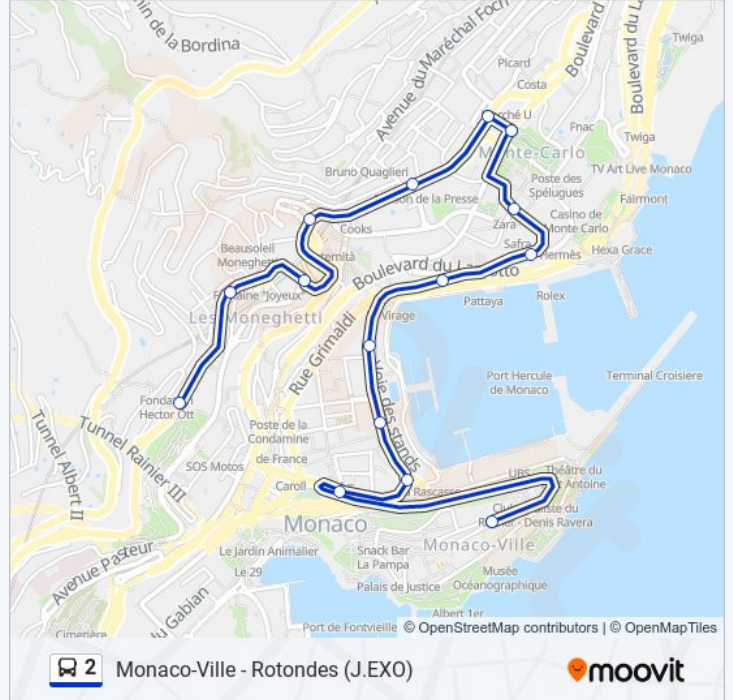

Les horaires et trajets sur une carte de la ligne 2 de bus sont disponibles dans un fichier PDF hors-ligne sur moovitapp.com. Utilisez le Appli Moovit pour voir les horaires de bus, train ou métro en temps réel, ainsi que les instructions étape par étape pour tous les transports publics à Nice Côte d'Azur.

© 2024 Moovit - Tous droits réservés