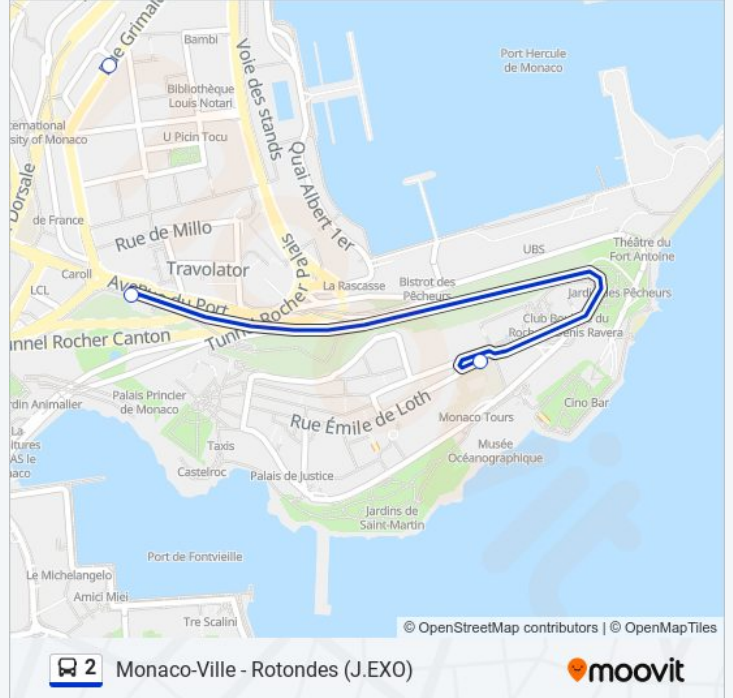

### Direction: Monaco-Ville

4 arrêts

[VOIR LES HORAIRES DE LA LIGNE](#)

Place Ste-Devote

Princesse Florestine

Place D'Armes

Monaco-Ville (Le Rocher)

### Horaires de la ligne 2 de bus

Horaires de l'itinéraire Monaco-Ville:

lundi	06:49 - 14:22
mardi	06:49 - 14:22
mercredi	06:49 - 14:22
jeudi	06:49 - 14:22
vendredi	06:49 - 14:22
samedi	Pas Opérationnel
dimanche	Pas Opérationnel

### Informations de la ligne 2 de bus

**Direction:** Monaco-Ville

**Arrêts:** 4

**Durée du Trajet:** 2 min

**Récapitulatif de la ligne:**

### Direction: Place D'Armes

3 arrêts

[VOIR LES HORAIRES DE LA LIGNE](#)

Depot Fontvieille

Place D'Armes Ciii

Place D'Armes