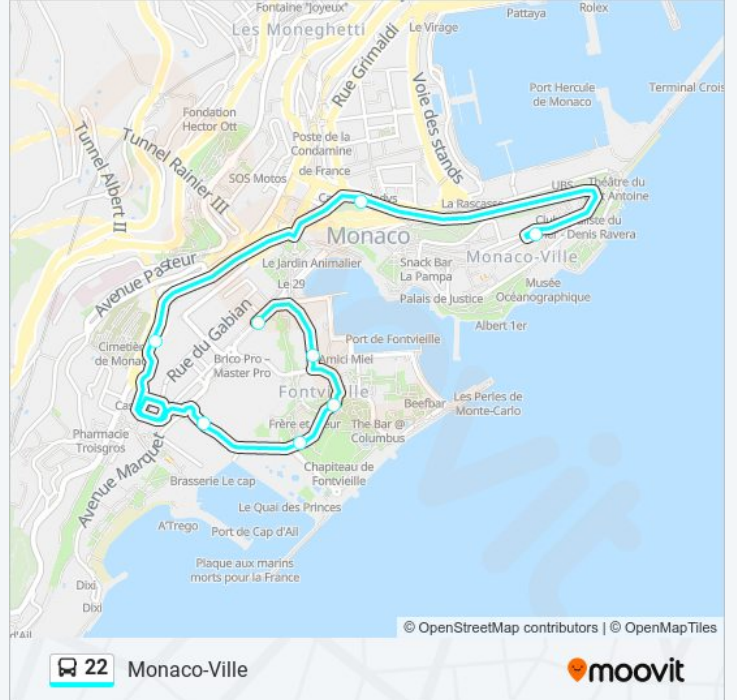

Les horaires et trajets sur une carte de la ligne 22 de bus sont disponibles dans un fichier PDF hors-ligne sur moovitapp.com. Utilisez le Appli Moovit pour voir les horaires de bus, train ou métro en temps réel, ainsi que les instructions étape par étape pour tous les transports publics à Nice Côte d'Azur.

© 2024 Moovit - Tous droits réservés