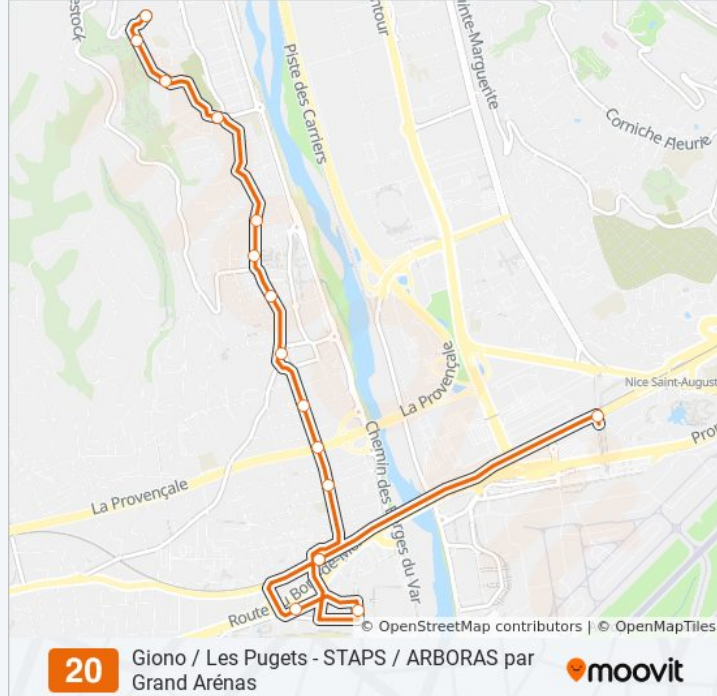

La Provençale

Pasteur

Gare Saint-Laurent-Du-Var

Centre Commercial Cap 3000

France D'Outre Mer

Gare Saint-Laurent-Du-Var

Gare Saint-Laurent-Du-Var

Grand Arénas

Les horaires et trajets sur une carte de la ligne 20 de bus sont disponibles dans un fichier PDF hors-ligne sur moovitapp.com. Utilisez le [Appli Moovit](#) pour voir les horaires de bus, train ou métro en temps réel, ainsi que les instructions étape par étape pour tous les transports publics à Nice Côte d'Azur.

[À propos de Moovit](#) • [Solutions MaaS](#) • [Pays disponibles](#) • [Communauté Moovit](#)

© 2024 Moovit - Tous droits réservés

**Consultez les horaires
d'arrivée en direct**