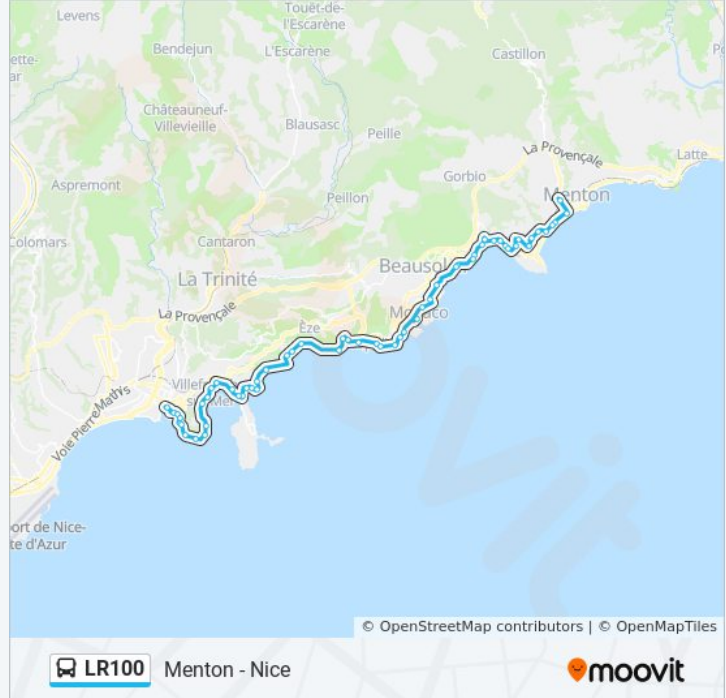

Utilisez l'application Moovit pour trouver la station de la ligne LR100 de bus la plus proche et savoir quand la prochaine ligne LR100 de bus arrive.

Direction: Menton - Nice

58 arrêts

[VOIR LES HORAIRES DE LA LIGNE](#)

Gare Routière _ Menton
Casino _ Menton
Madone Gorbio _ Menton
Madone Parc _ Menton
Pont De L'Union _ Roquebrune Cap
St Josèph Carnolès _ Roquebrune Cap
Casernes Sncf _ Roquebrune Cap
Bien Située _ Roquebrune Cap
1er Hameau _ Roquebrune Cap
2ième Hameau _ Roquebrune Cap
La Torraca _ Roquebrune Cap
Massolin _ Roquebrune Cap
1er Escalier _ Roquebrune Cap
2ième Escalier _ Roquebrune Cap
Ramingao _ Roquebrune Cap
Les 4 Chemins _ Roquebrune Cap
La Boucherie _ Roquebrune Cap
La Tranchée _ Roquebrune Cap
Saint Roman _ Roquebrune Cap
Saint Roman MC _ Monaco
Place Des Moulins _ Monaco

Informations de la ligne LR100 de bus**Direction:** Menton - Nice**Arrêts:** 58**Durée du Trajet:** 75 min**Récapitulatif de la ligne:**

Monte Carlo (Casino) _ Monaco
Place Ste Dévote (Sncf) _ Monaco
Place D'Armes _ Monaco
Liberté _ Cap D Ail
Le Loup Blanc _ Cap D Ail
Hotel De Ville _ Cap D Ail
La Source _ Cap D Ail
Beaverbrook _ Cap D Ail
Deux Tunnels _ Cap D Ail
Gianton _ Eze
Pk-Saint Laurent D'Eze _ Eze
Cap Estel _ Eze
Eze Gare (Sncf) _ Eze
Cap Roux _ Eze
David _ Eze
Petite Afrique _ Beaulieu / Mer
La Plage _ Beaulieu / Mer
L'Eglise _ Beaulieu / Mer
Gare Sncf _ Beaulieu / Mer
Joffre _ Beaulieu / Mer
Montée Du Rève _ Beaulieu / Mer
Ange Gardien _ Villefranch/Mer
Schifanoia _ Villefranch/Mer
Léopold II _ Villefranch/Mer
La Barmassa _ Villefranch/Mer
Octroi _ Villefranch/Mer
Saint Estève _ Villefranch/Mer
Les Hespérides _ Nice
Batterie _ Nice
Maeterlinck _ Nice
Château De L'Anglais _ Nice
Les Crêtes _ Nice
Président _ Nice

Saint Roman _ Roquebrune Cap

La Tranchée _ Roquebrune Cap

La Boucherie _ Roquebrune Cap

Les 4 Chemins _ Roquebrune Cap

Datcha _ Roquebrune Cap

2ième Escalier _ Roquebrune Cap

1er Escalier _ Roquebrune Cap

Massolin _ Roquebrune Cap