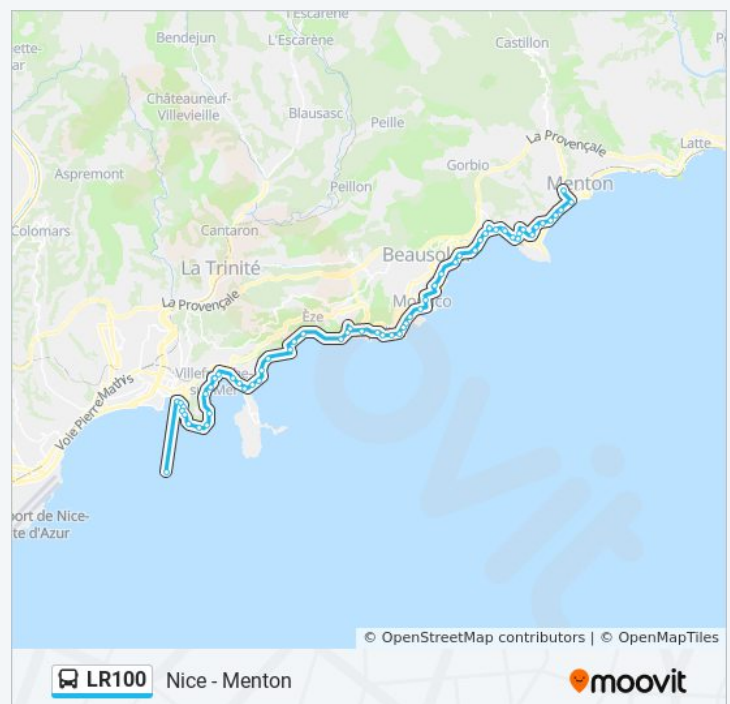

[VOIR LES HORAIRES DE LA LIGNE](#)

Le Port _ Nice
Gustavin _ Nice
Parc Louisa _ Nice
Saint Aignan _ Nice
Président _ Nice
Les Crêtes _ Nice
Château De L'Anglais _ Nice
Maeterlinck _ Nice
Batterie _ Nice
Les Hespérides _ Nice
Saint Estève _ Villefranch/Mer
Octroi _ Villefranch/Mer
La Barmassa _ Villefranch/Mer
Léopold II _ Villefranch/Mer
Schifanoia _ Villefranch/Mer
Ange Gardien _ Villefranch/Mer
Pont Saint Jean _ Beaulieu / Mer
Baie Des Fourmis _ Beaulieu / Mer
Kérylos _ Beaulieu / Mer
Le Port _ Beaulieu / Mer
Petite Afrique _ Beaulieu / Mer
David _ Eze
Cap Roux _ Eze
Eze Gare (SnCF) _ Eze
Cap Estel _ Eze
Pk-Saint Laurent D'Eze _ Eze
Gianton _ Eze
Deux Tunnels _ Cap D Ail
Cap D'Ail Edmond's _ Cap D Ail

Informations de la ligne LR100 de bus

Direction: Nice - Menton

Arrêts: 60

Durée du Trajet: 70 min

Récapitulatif de la ligne:

Guillaume Apollinaire _ Cap D Ail

L'Eglise _ Cap D Ail

Hotel De Ville _ Cap D Ail

Saint Roman _ Roquebrune Cap

La Tranchée _ Roquebrune Cap

La Boucherie _ Roquebrune Cap

Les 4 Chemins _ Roquebrune Cap

Datcha _ Roquebrune Cap

2ième Escalier _ Roquebrune Cap

1er Escalier _ Roquebrune Cap

Massolin _ Roquebrune Cap