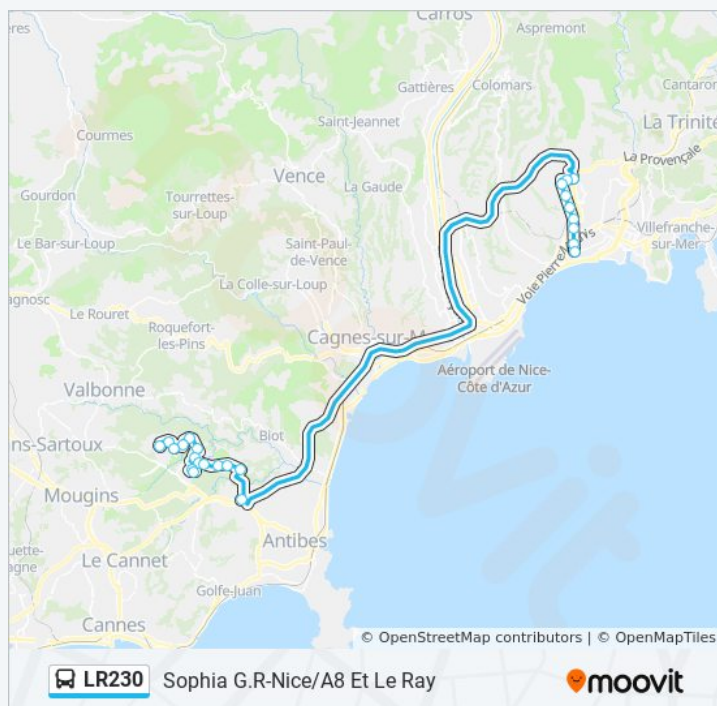

Horaires de la ligne LR230 de bus

Horaires de l'itinéraire Sophia G.R-Nice/A8 Et Le Ray:

lundi	16:50 - 18:35
mardi	Pas Opérationnel
mercredi	16:50 - 18:35
jeudi	16:50 - 18:35
vendredi	16:50 - 18:35
samedi	Pas Opérationnel
dimanche	Pas Opérationnel

Informations de la ligne LR230 de bus

Direction: Sophia G.R-Nice/A8 Et Le Ray

Arrêts: 24

Durée du Trajet: 74 min

Récapitulatif de la ligne:

Direction: Valbonne Nice Par A8 & Aéroport

24 arrêts

[VOIR LES HORAIRES DE LA LIGNE](#)