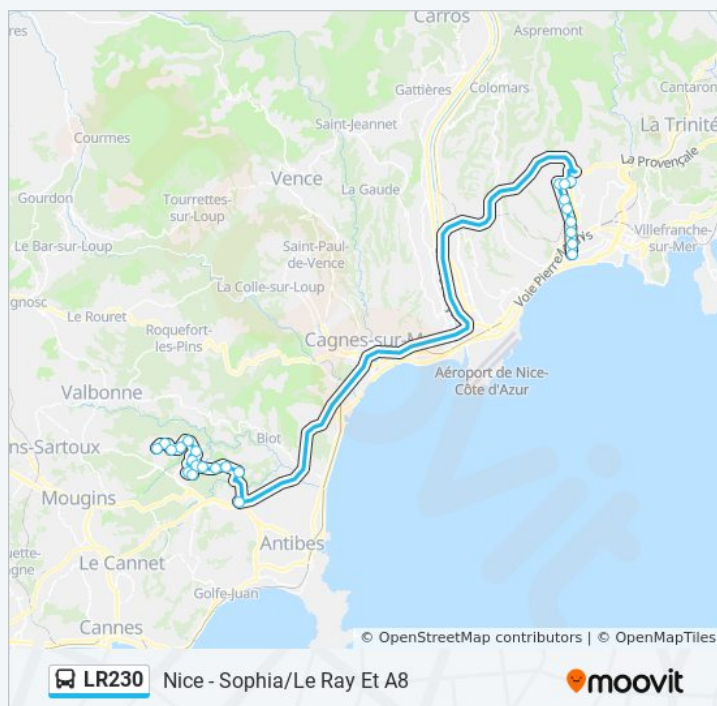

Garbejaire _ Valbonne

Les Cardoulines _ Valbonne

Sophia Gare Routière _ Valbonne

Horaires de la ligne LR230 de bus

Horaires de l'itinéraire Nice - Sophia/Le Ray Et A8:

lundi	06:40 - 08:15
mardi	Pas Opérationnel
mercredi	06:40 - 08:15
jeudi	06:40 - 08:15
vendredi	06:40 - 08:15
samedi	Pas Opérationnel
dimanche	Pas Opérationnel

Informations de la ligne LR230 de bus

Direction: Nice - Sophia/Le Ray Et A8

Arrêts: 24

Durée du Trajet: 75 min

Récapitulatif de la ligne:

Direction: Sophia G.R-Nice/A8 Et Le Ray

24 arrêts

[VOIR LES HORAIRES DE LA LIGNE](#)