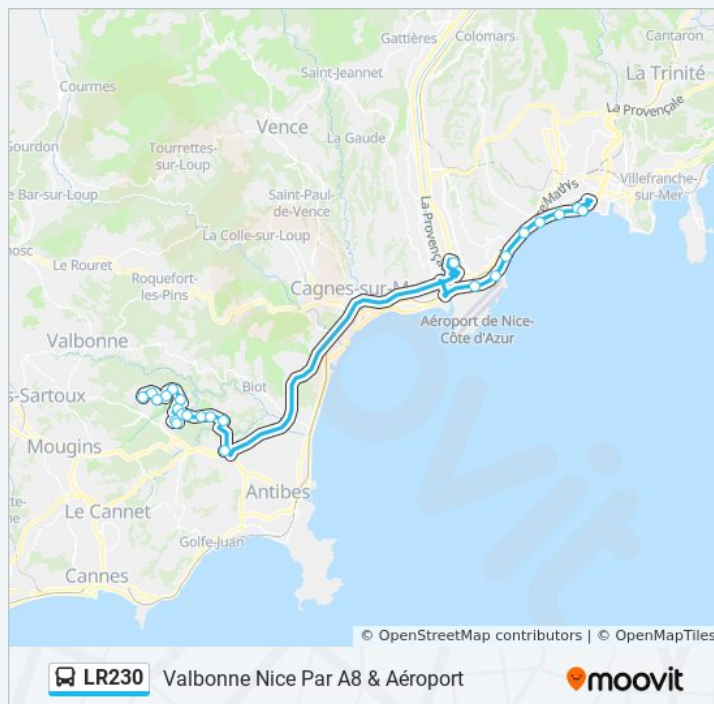

Utilisez l'application Moovit pour trouver la station de la ligne LR230 de bus la plus proche et savoir quand la prochaine ligne LR230 de bus arrive.

Direction: Nice - Sophia Par A8

24 arrêts

[VOIR LES HORAIRES DE LA LIGNE](#)

Aéroport Promenade _ Nice

La Vallière Promenade _ Nice

Ferber Promenade _ Nice

Fabron Promenade _ Nice

Magnan Promenade _ Nice

Gambetta Promenade _ Nice

Albert 1er / Phocéens _ Nice

Albert 1er Verdun _ Nice

Horaires de la ligne LR230 de bus

Horaires de l'itinéraire Valbonne Nice Par A8 & Aéroport:

lundi	06:25 - 20:10
mardi	Pas Opérationnel
mercredi	06:25 - 20:10
jeudi	06:25 - 20:10
vendredi	06:25 - 20:10
samedi	Pas Opérationnel
dimanche	Pas Opérationnel

Informations de la ligne LR230 de bus

Direction: Valbonne Nice Par A8 & Aéroport

Arrêts: 24

Durée du Trajet: 61 min

Récapitulatif de la ligne:

Les horaires et trajets sur une carte de la ligne LR230 de bus sont disponibles dans un fichier PDF hors-ligne sur moovitapp.com. Utilisez le [Appli Moovit](#) pour voir les horaires de bus, train ou métro en temps réel, ainsi que les instructions étape par étape pour tous les transports publics à Nice Côte d'Azur.