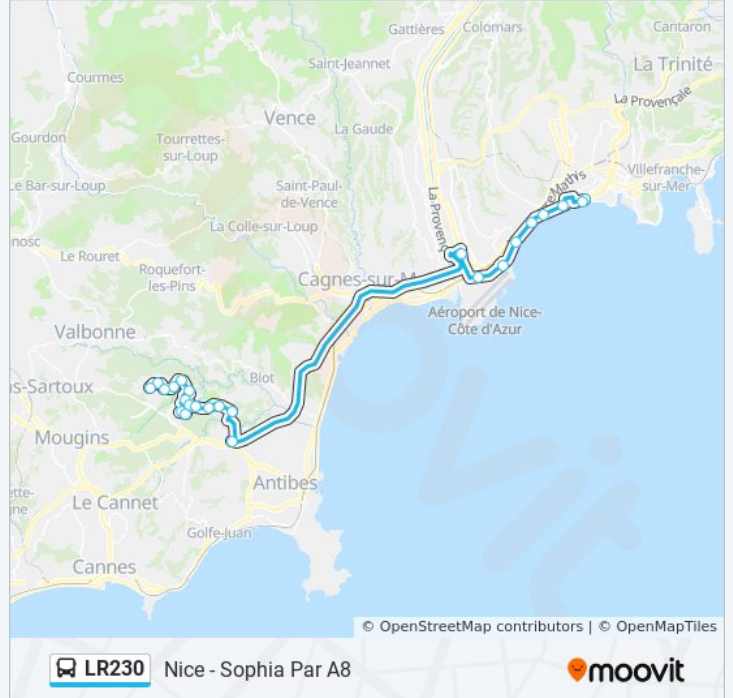

Utilisez l'application Moovit pour trouver la station de la ligne LR230 de bus la plus proche et savoir quand la prochaine ligne LR230 de bus arrive.

Direction: Nice - Sophia Par A8

24 arrêts

[VOIR LES HORAIRES DE LA LIGNE](#)

Horaires de la ligne LR230 de bus

Horaires de l'itinéraire Nice - Sophia Par A8:

lundi	06:40 - 20:30
mardi	Pas Opérationnel
mercredi	06:40 - 20:30
jeudi	06:40 - 20:30
vendredi	06:40 - 20:30
samedi	Pas Opérationnel
dimanche	Pas Opérationnel

Informations de la ligne LR230 de bus**Direction:** Nice - Sophia Par A8**Arrêts:** 24**Durée du Trajet:** 60 min**Récapitulatif de la ligne:**

Garbejaire _ Valbonne

Les Cardoulines _ Valbonne

Sophia Gare Routière _ Valbonne

Direction: Nice - Sophia/Le Ray Et A8

24 arrêts

[VOIR LES HORAIRES DE LA LIGNE](#)

Alsace Lorraine _ Nice

Thiers Gambetta _ Nice

Vernier Gambetta _ Nice

P.N. Gambetta _ Nice

Cyrnos _ Nice