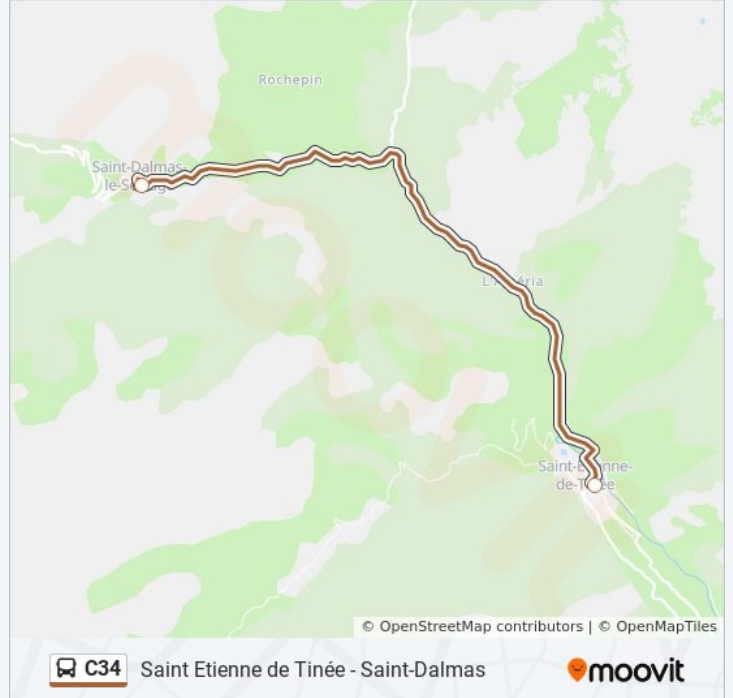

Saint Etienne de Tinée - Saint-Dalmas

Téléchargez

La ligne C34 de bus (Saint Etienne de Tinée - Saint-Dalmas) a 2 itinéraires. Pour les jours de la semaine, les heures de service sont:

(1) Saint-Etienne-De-Tinée: 15:30(2) St-Dalmas-Le-Selvage Village: 09:45

Utilisez l'application Moovit pour trouver la station de la ligne C34 de bus la plus proche et savoir quand la prochaine ligne C34 de bus arrive.

Direction: Saint-Etienne-De-Tinée

2 arrêts

[VOIR LES HORAIRES DE LA LIGNE](#)

St-Dalmas Le Selvage Village

Saint Etienne De Tinée

Horaires de la ligne C34 de bus

Horaires de l'itinéraire Saint-Etienne-De-Tinée:

| | |
|----------|------------------|
| lundi | Pas Opérationnel |
| mardi | Pas Opérationnel |
| mercredi | Pas Opérationnel |
| jeudi | Pas Opérationnel |
| vendredi | 08:10 |
| samedi | Pas Opérationnel |
| dimanche | 15:30 |

Informations de la ligne C34 de bus

Direction: Saint-Etienne-De-Tinée

Arrêts: 2

Durée du Trajet: 20 min

Récapitulatif de la ligne:

Direction: St-Dalmas-Le-Selvage Village

2 arrêts

[VOIR LES HORAIRES DE LA LIGNE](#)