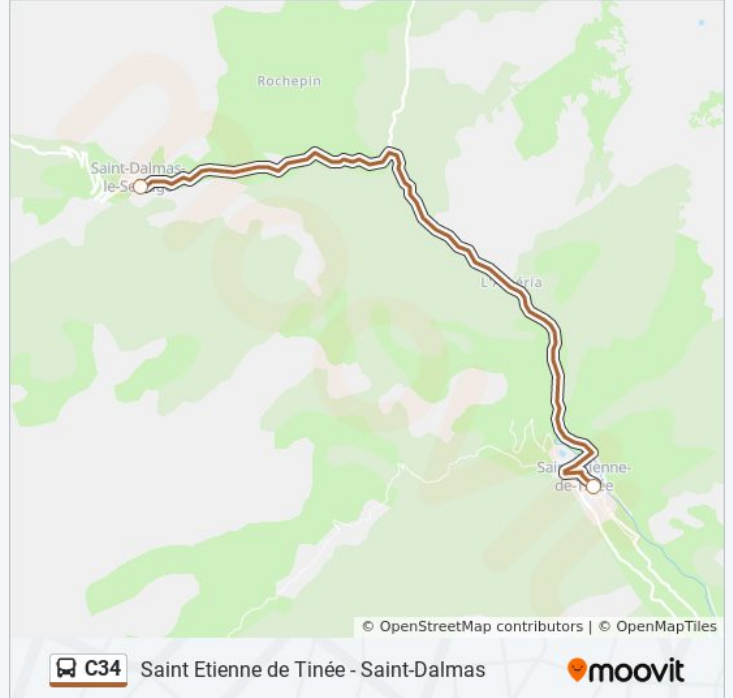

Informations de la ligne C34 de bus

Direction: Saint-Etienne-De-Tinée

Arrêts: 2

Durée du Trajet: 20 min

Récapitulatif de la ligne:

Direction: St-Dalmas-Le-Selvage Village

2 arrêts

[VOIR LES HORAIRES DE LA LIGNE](#)

Informations de la ligne C34 de bus

Direction: St-Dalmas-Le-Selvage Village

Arrêts: 2

Durée du Trajet: 30 min

Récapitulatif de la ligne:

Les horaires et trajets sur une carte de la ligne C34 de bus sont disponibles dans un fichier PDF hors-ligne sur moovitapp.com. Utilisez le [Appli Moovit](#) pour voir les horaires de bus, train ou métro en temps réel, ainsi que les instructions étape par étape pour tous les transports publics à Nice Côte d'Azur.